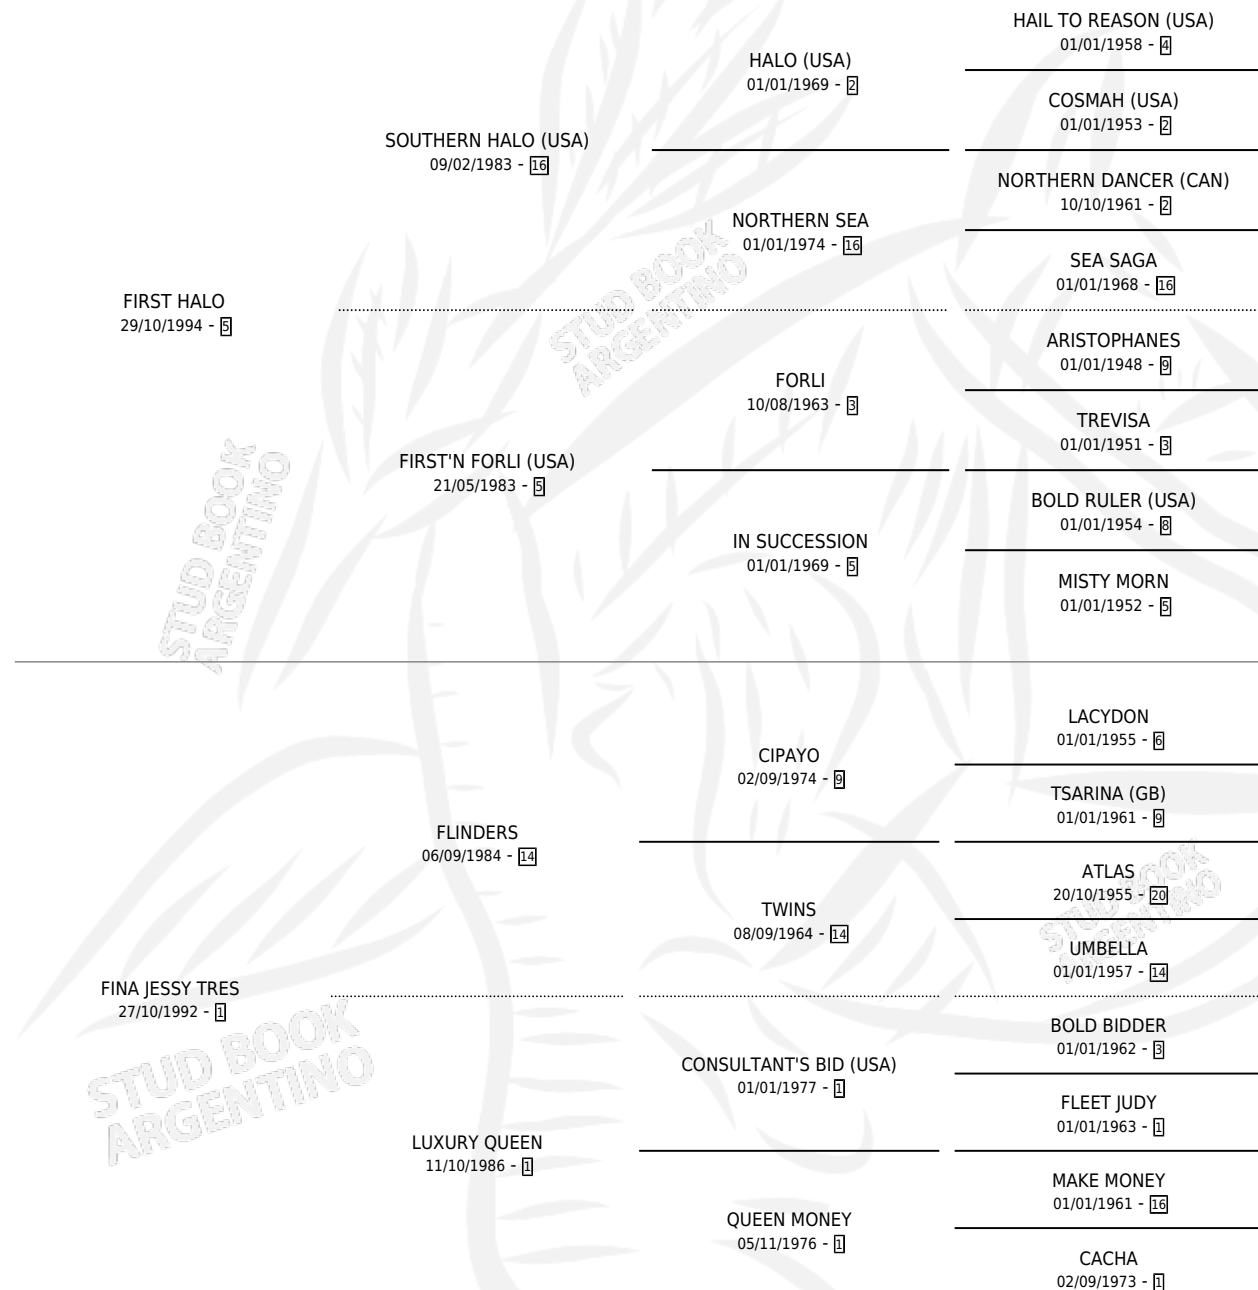

JESSY HALO

por **FIRST HALO** y **FINA JESSY TRES** por **FLINDERS**

Argentina · Hembra · Alazan · SP · 07/10/2007
Familia 1-e · Volumen 39

ESTADO

TIPIFICACIÓN SANGUÍNEA	X
TIPIFICACIÓN POR ADN	✓
PASAPORTE	✓
IDENTIFICACIÓN POR MICROCHIP	✓
REPRODUCTOR	X

Lugar de nacimiento: Campo particular

Criador: Sin dato

PEDIGREE