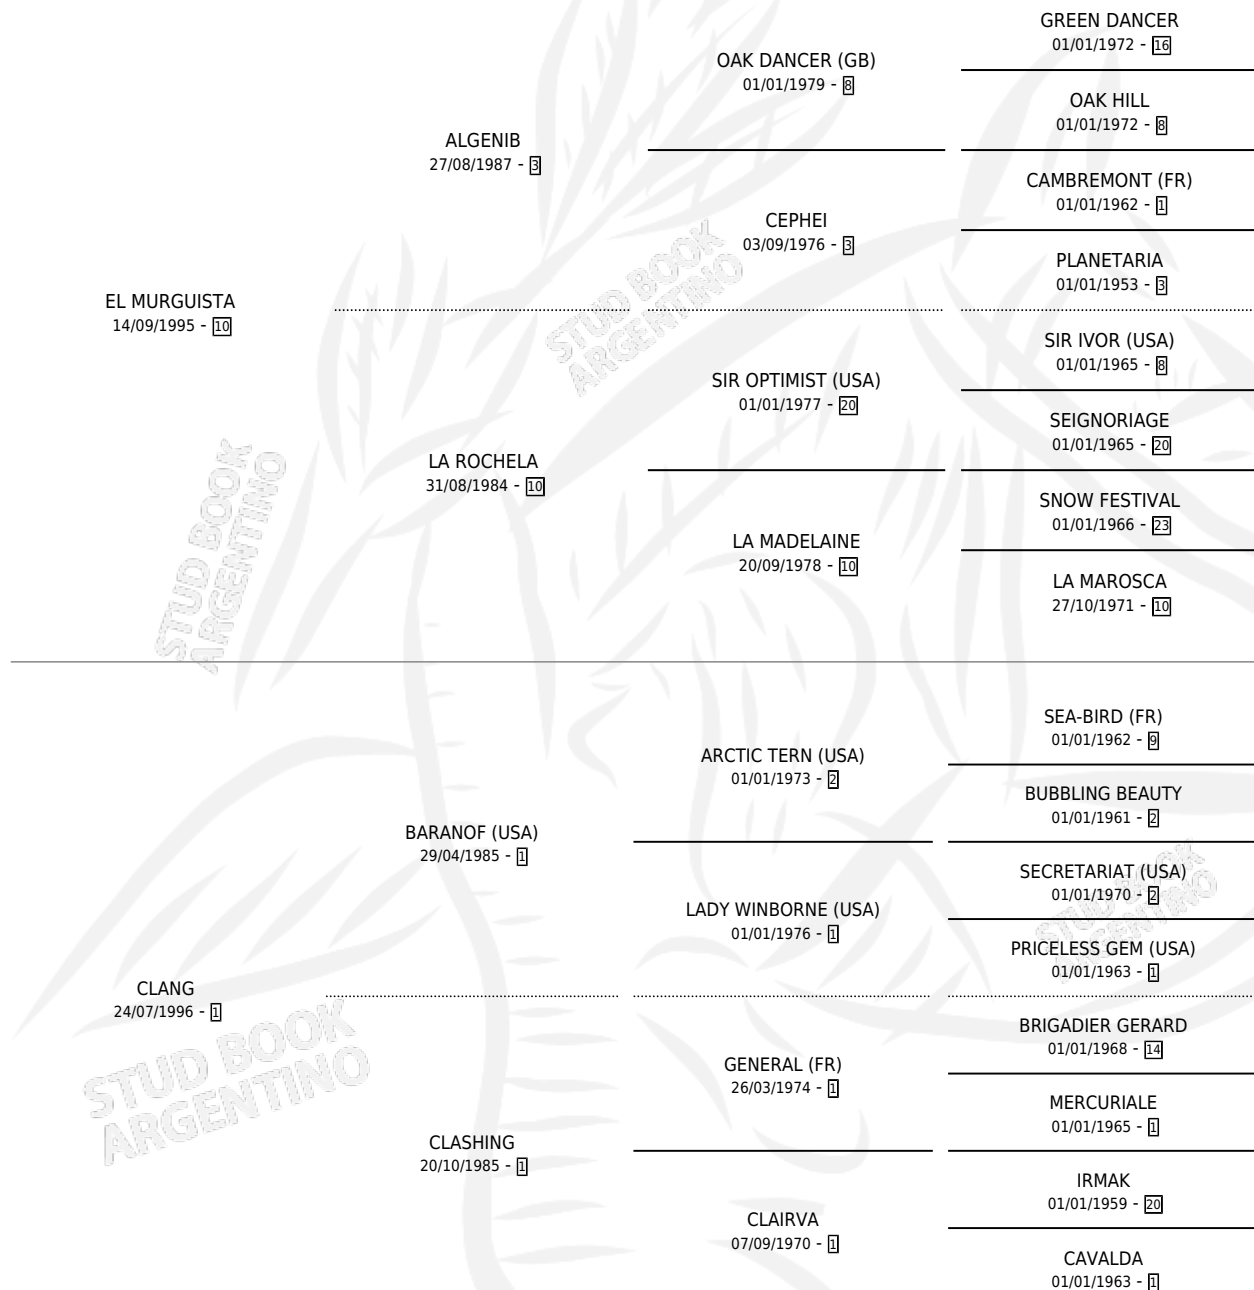

MURGA NACIONAL

por EL MURGUISTA y CLANG por BARANOF (USA)

Argentina · Hembra · Zaino · SP · 05/10/2007
Familia 1-m · Volumen 39

ESTADO

TIPIFICACIÓN SANGUÍNEA	X
TIPIFICACIÓN POR ADN	X
PASAPORTE	X
IDENTIFICACIÓN POR MICROCHIP	X
REPRODUCTOR	X

Lugar de nacimiento: Santa Paula Del Sagrado Corazon

Criador: Santa Paula Del Sagrado Corazon

PEDIGREE

MURGA NACIONAL

Datos oficiales del Stud Book Argentino

Documento generado el 06/05/2026

studbook.org.ar