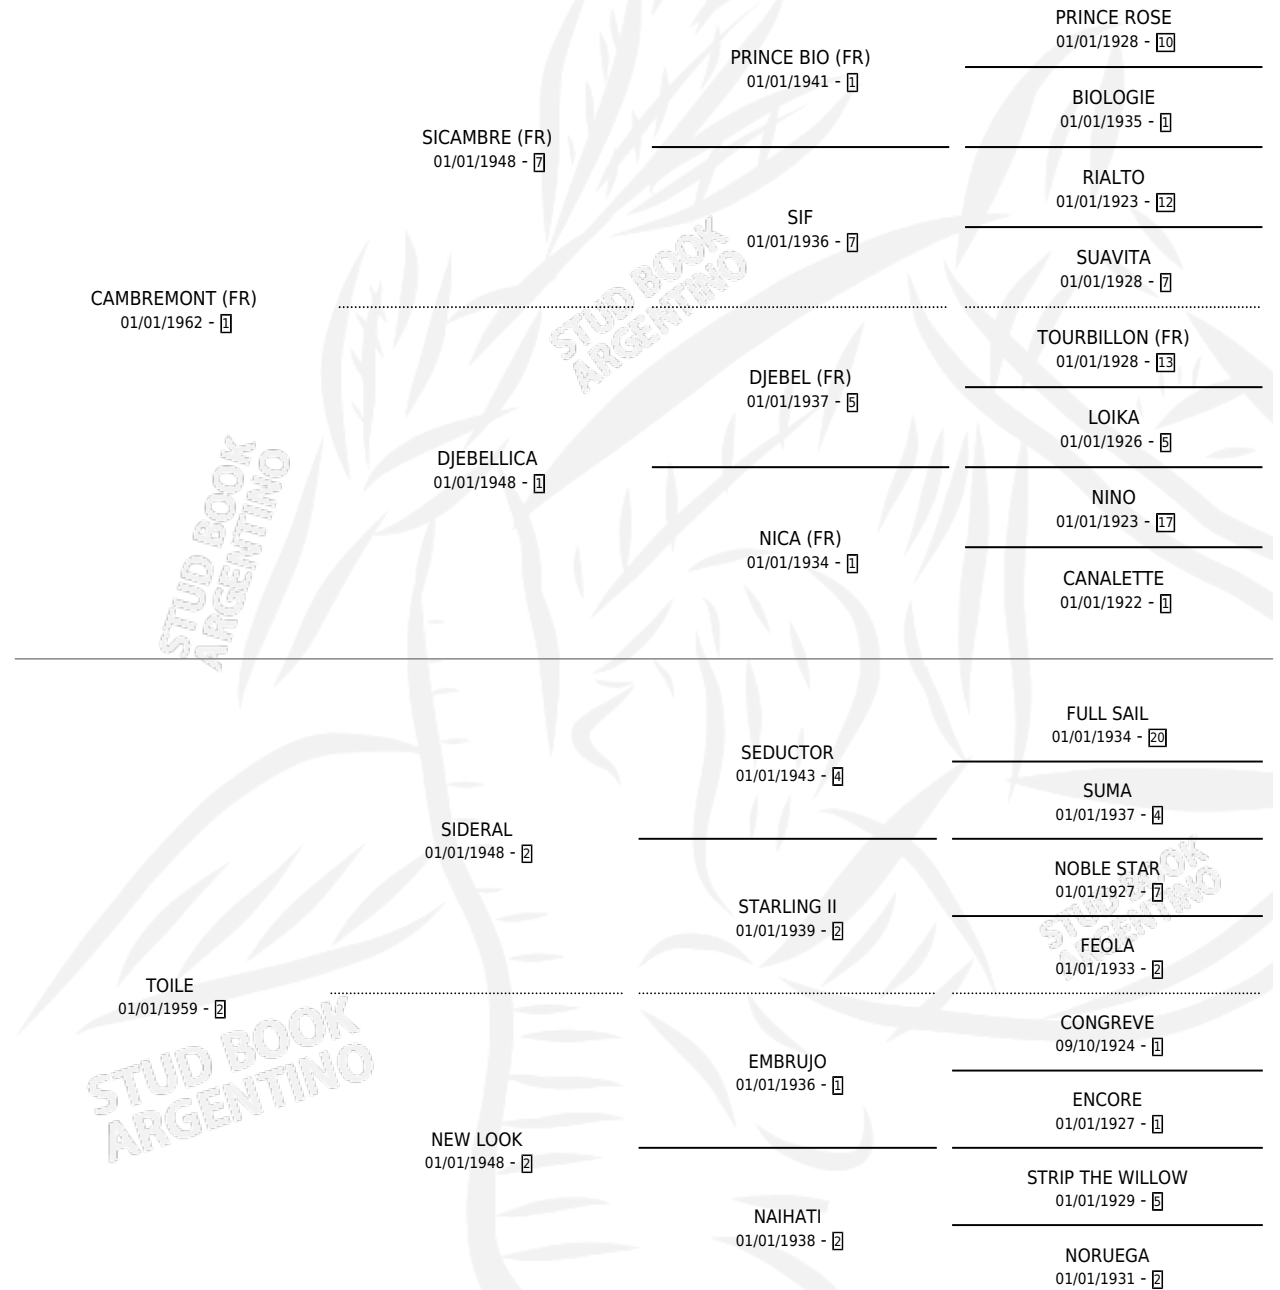

ACROCEL

por **CAMBREMONT (FR)** y **TOILE** por **SIDERAL**

Argentina · Macho · Zaino Colorado · SP · 01/01/1975
Familia 2-h · Volumen 29

ESTADO

TIPIFICACIÓN SANGUÍNEA	X
TIPIFICACIÓN POR ADN	X
PASAPORTE	X
IDENTIFICACIÓN POR MICROCHIP	X
REPRODUCTOR	✓

Lugar de nacimiento: Campo particular

Criador: Sin dato

~

HIJOS

	MACHOS	HEMBRAS
9 NACIERON	6	3
SIN ACTUACIONES		

PEDIGREE

SERVICIOS PADRILLO

TEMPORADA	HARAS	SERVICIO	NAC.	EFFECTIVIDAD
0	IMPORTADO EN VIENTRE	8	4	50.00 %