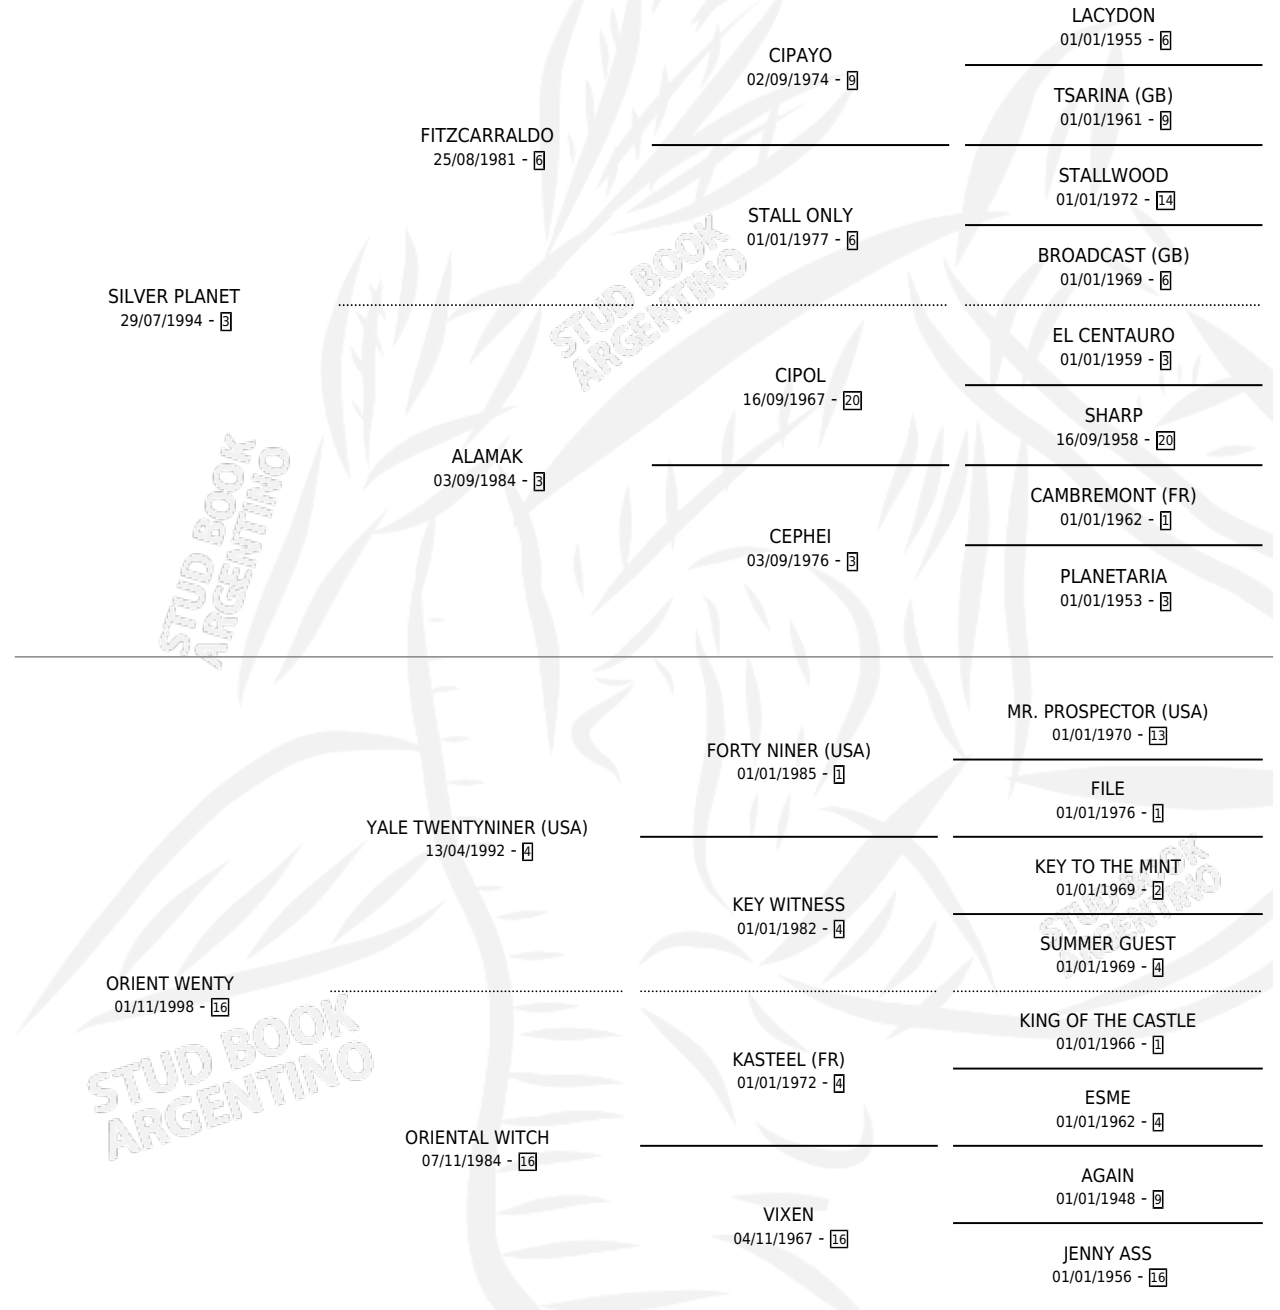

WENDY PLANET

por SILVER PLANET y ORIENT WENTY por YALE TWENTYNINER (USA)

Argentina · Hembra · Zaino · SP · 25/09/2007
Familia 16-d · Volumen 39

ESTADO

TIPIFICACIÓN SANGUÍNEA	X
TIPIFICACIÓN POR ADN	✓
PASAPORTE	X
IDENTIFICACIÓN POR MICROCHIP	✓
REPRODUCTOR	✓

Lugar de nacimiento: Don Nestor
Criador: Don Nestor

PEDIGREE

CAMPAÑA

Solo carreras oficiales de Argentina

POR EDAD

EDAD	CC	1°	2°	3°	4°	5°	NP	CLC	CLG	CLCG1	CLGG1	IMPORTE	GANANCIA / CC
4 AÑOS	1	0	0	0	0	0	1	0	0	0	0	\$0	\$0
5 AÑOS	1	0	0	0	0	0	1	1	0	0	0	\$0	\$0
TOTALES	2	0	0	0	0	0	2	1	0	0	0	\$0	\$0
%		0.0%	0.0%	0.0%	0.0%	0.0%	100%	50.0%	0.0%	0.0%	0.0%		