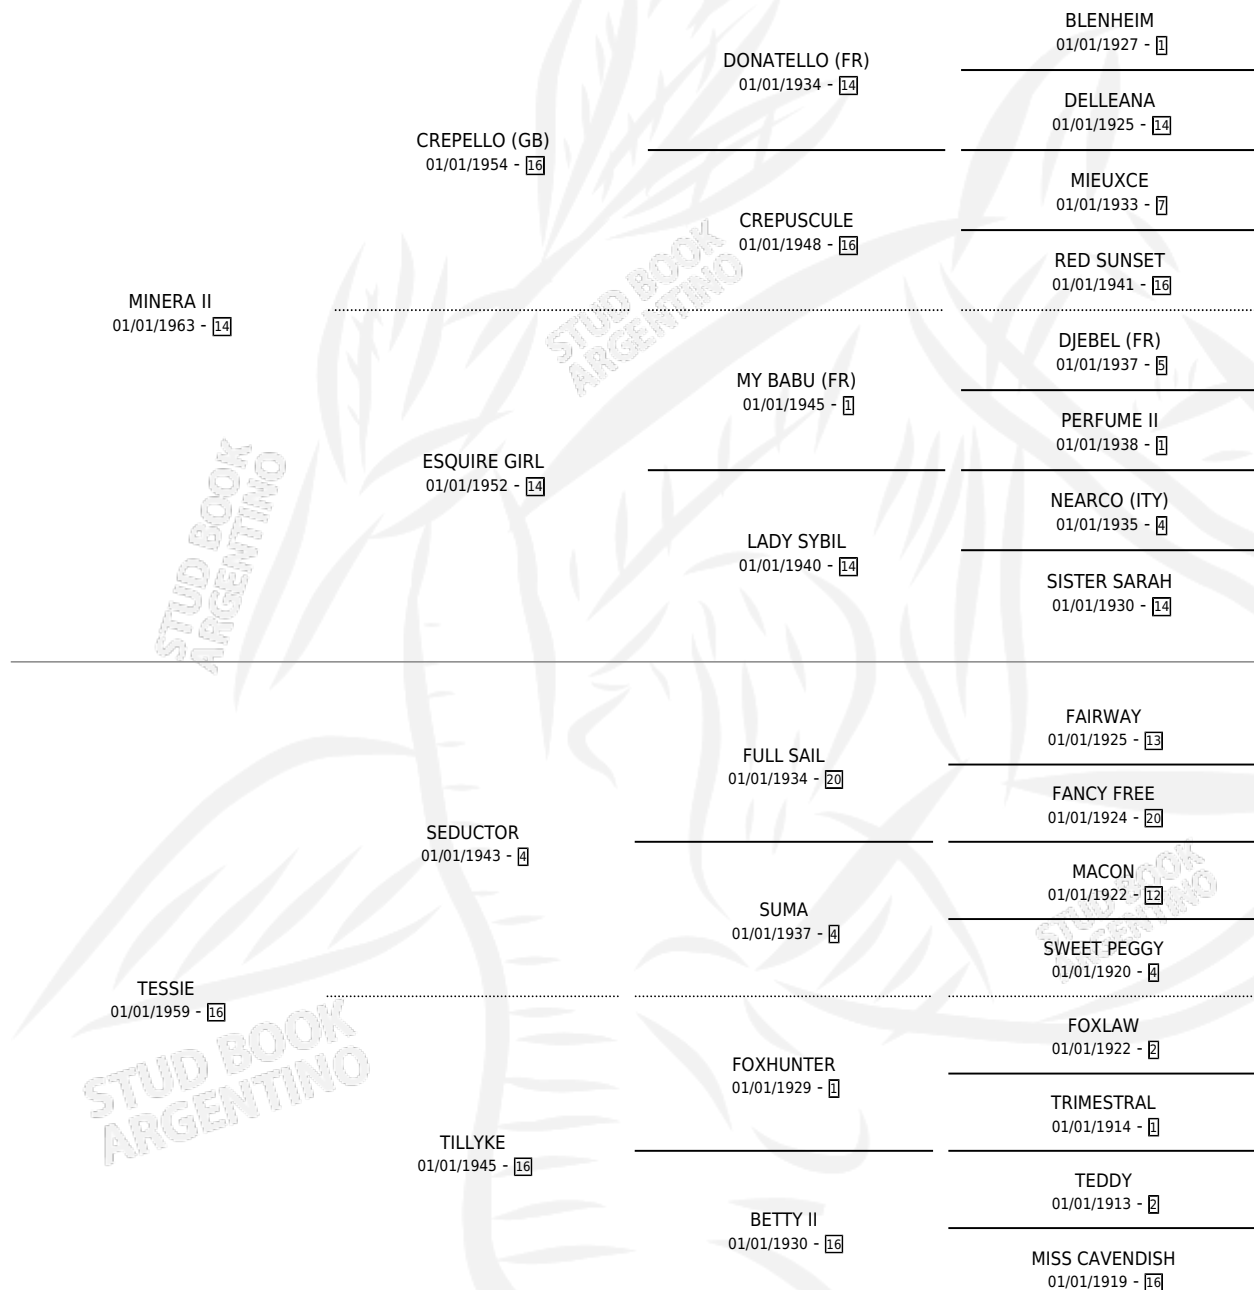

TAFI

por **MINERA II** y **TESSIE** por **SEDUCTOR**

Argentina · Macho · Zaino · SP · 01/01/1975
Familia 16-h · Volumen 29

ESTADO

TIPIFICACIÓN SANGUÍNEA	X
TIPIFICACIÓN POR ADN	X
PASAPORTE	X
IDENTIFICACIÓN POR MICROCHIP	X
REPRODUCTOR	✓

Lugar de nacimiento: Campo particular

Criador: Sin dato

~

HIJOS

	MACHOS	HEMBRAS
1 NACIERON	0	1
SIN ACTUACIONES		

PEDIGREE

SERVICIOS PADRILLO

TEMPORADA	HARAS	SERVICIO	NAC.	EFFECTIVIDAD
0	IMPORTADO EN VIENTRE	2	1	50.00 %