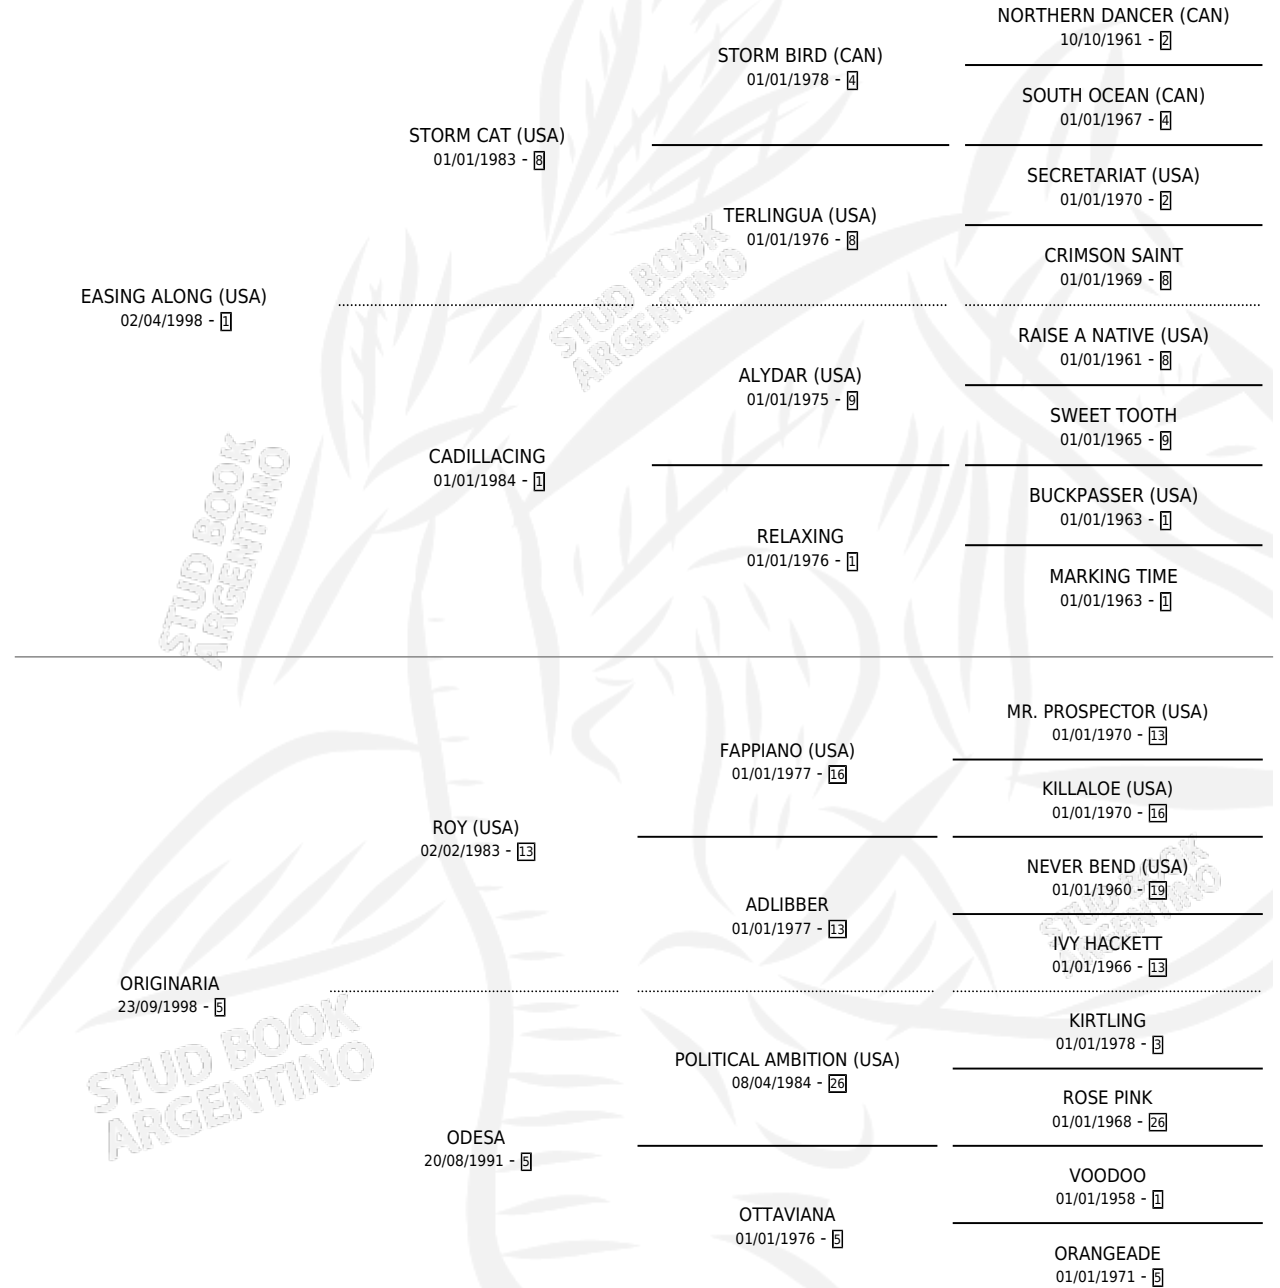

ORIGINAL BABY

por **EASING ALONG (USA)** y **ORIGINARIA** por **ROY (USA)**

Argentina · Hembra · Zaino Doradillo · SP · 08/10/2007
Familia 5-h · Volumen 39

ESTADO

TIPIFICACIÓN SANGUÍNEA	X
TIPIFICACIÓN POR ADN	✓
PASAPORTE	✓
IDENTIFICACIÓN POR MICROCHIP	✓
REPRODUCTOR	✓

Lugar de nacimiento: El Alfalfar

Criador: Haras Futuro S.R.L.

PEDIGREE