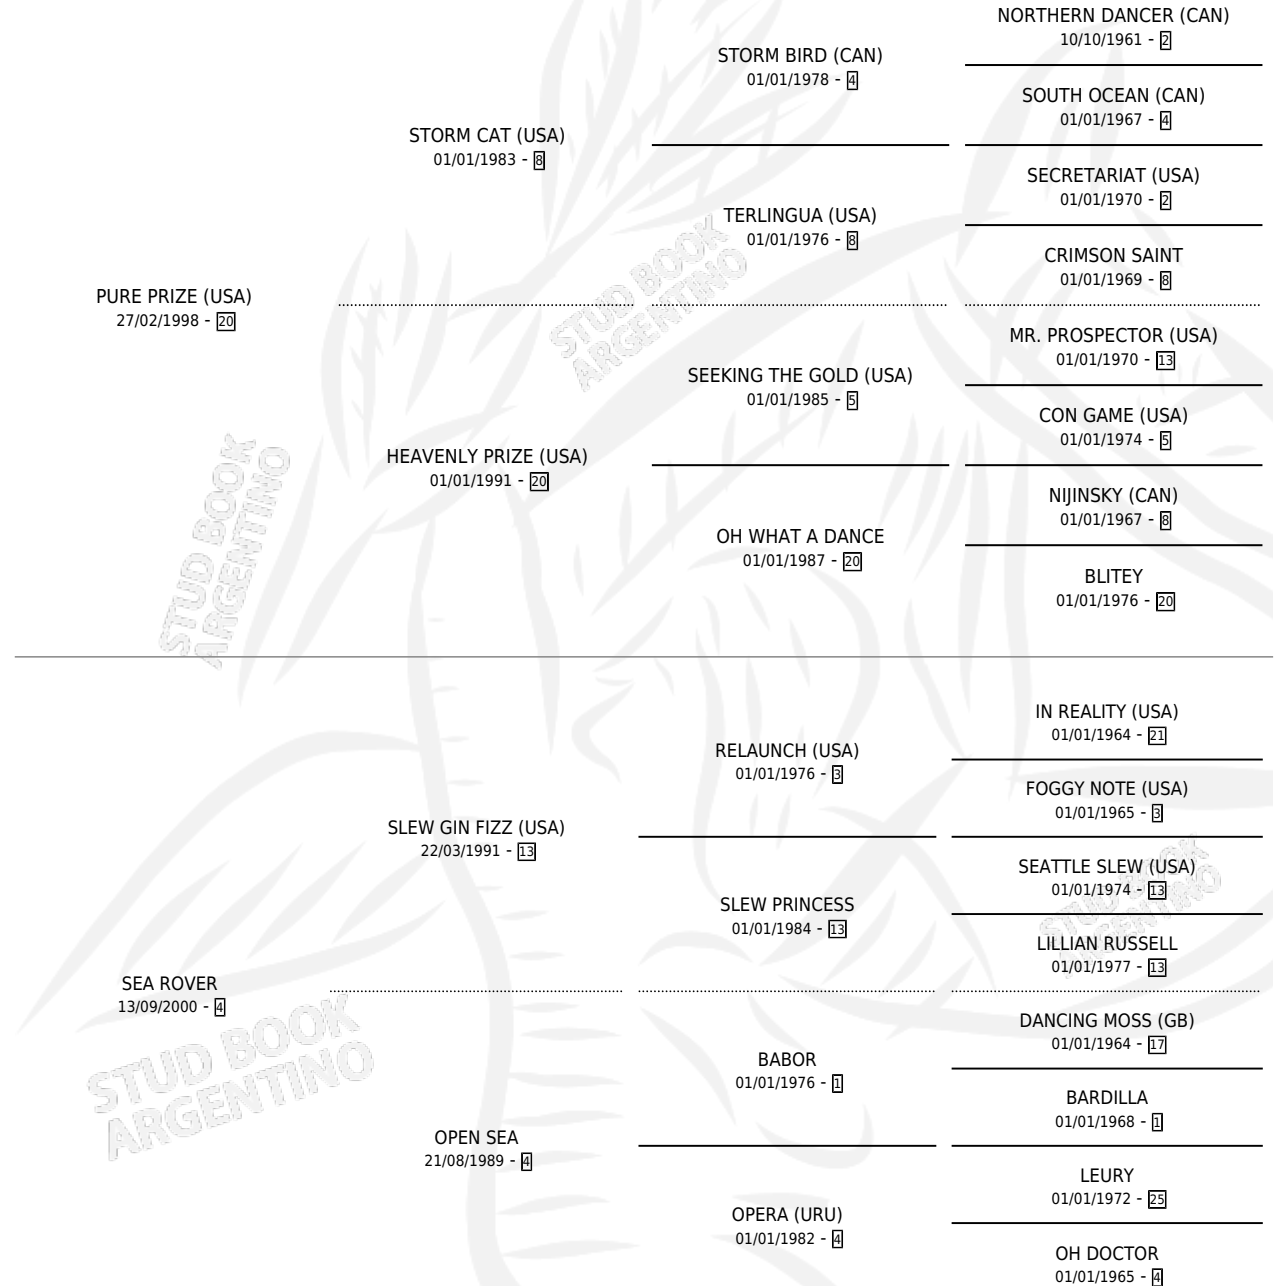

SOLLOZO DEL ALBA

por PURE PRIZE (USA) y SEA ROVER por SLEW GIN FIZZ (USA)

Argentina · Macho · Tordillo · SP · 08/10/2007
Familia 4-m · Volumen 39

ESTADO

TIPIFICACIÓN SANGUÍNEA	X
TIPIFICACIÓN POR ADN	✓
PASAPORTE	✓
IDENTIFICACIÓN POR MICROCHIP	✓
REPRODUCTOR	X

Lugar de nacimiento: Los Irlandeses

Criador: Dainesi Christian Daniel Gustavo y Dainesi Adrian Hernan Gonzalo

PEDIGREE

~

CAMPAÑA

Solo carreras oficiales de Argentina

POR EDAD

EDAD	CC	1°	2°	3°	4°	5°	NP	CLC	CLG	CLCG1	CLGG1	IMPORTE	GANANCIA / CC
4 AÑOS	1	0	0	0	0	0	1	0	0	0	0	\$0	\$0
5 AÑOS	2	1	0	0	0	1	0	0	0	0	0	\$27,760	\$13,880
6 AÑOS	7	1	0	0	1	0	5	0	0	0	0	\$25,300	\$3,614
7 AÑOS	1	0	0	0	0	0	1	0	0	0	0	\$0	\$0
TOTALES	11	2	0	0	1	1	7	0	0	0	0	\$53,060	\$4,824
%		18.2%	0.0%	0.0%	9.1%	9.1%	63.6%	0.0%	0.0%	0.0%	0.0%		

Ganador de 2 carreras en Palermo - \$53,060, a los 5 y 6 años.

POR DISTANCIA

HIPODROMO	CC	1°	2°	3°	4°	5°	NP	CLC	CLG	CLCG1	CLGG1	IMPORTE
ROSARIO	1	0	0	0	0	0	1	0	0	0	0	\$0
1200 MTS	1	0	0	0	0	0	1	0	0	0	0	\$0
SAN ISIDRO	3	0	0	0	0	1	2	0	0	0	0	\$1,760
1200 MTS	2	0	0	0	0	1	1	0	0	0	0	\$1,760
1400 MTS	1	0	0	0	0	0	1	0	0	0	0	\$0
PALERMO	7	2	0	0	1	0	4	0	0	0	0	\$51,300
1000 MTS	2	0	0	0	0	0	2	0	0	0	0	\$0
1200 MTS	3	1	0	0	1	0	1	0	0	0	0	\$25,300
1400 MTS	2	1	0	0	0	0	1	0	0	0	0	\$26,000