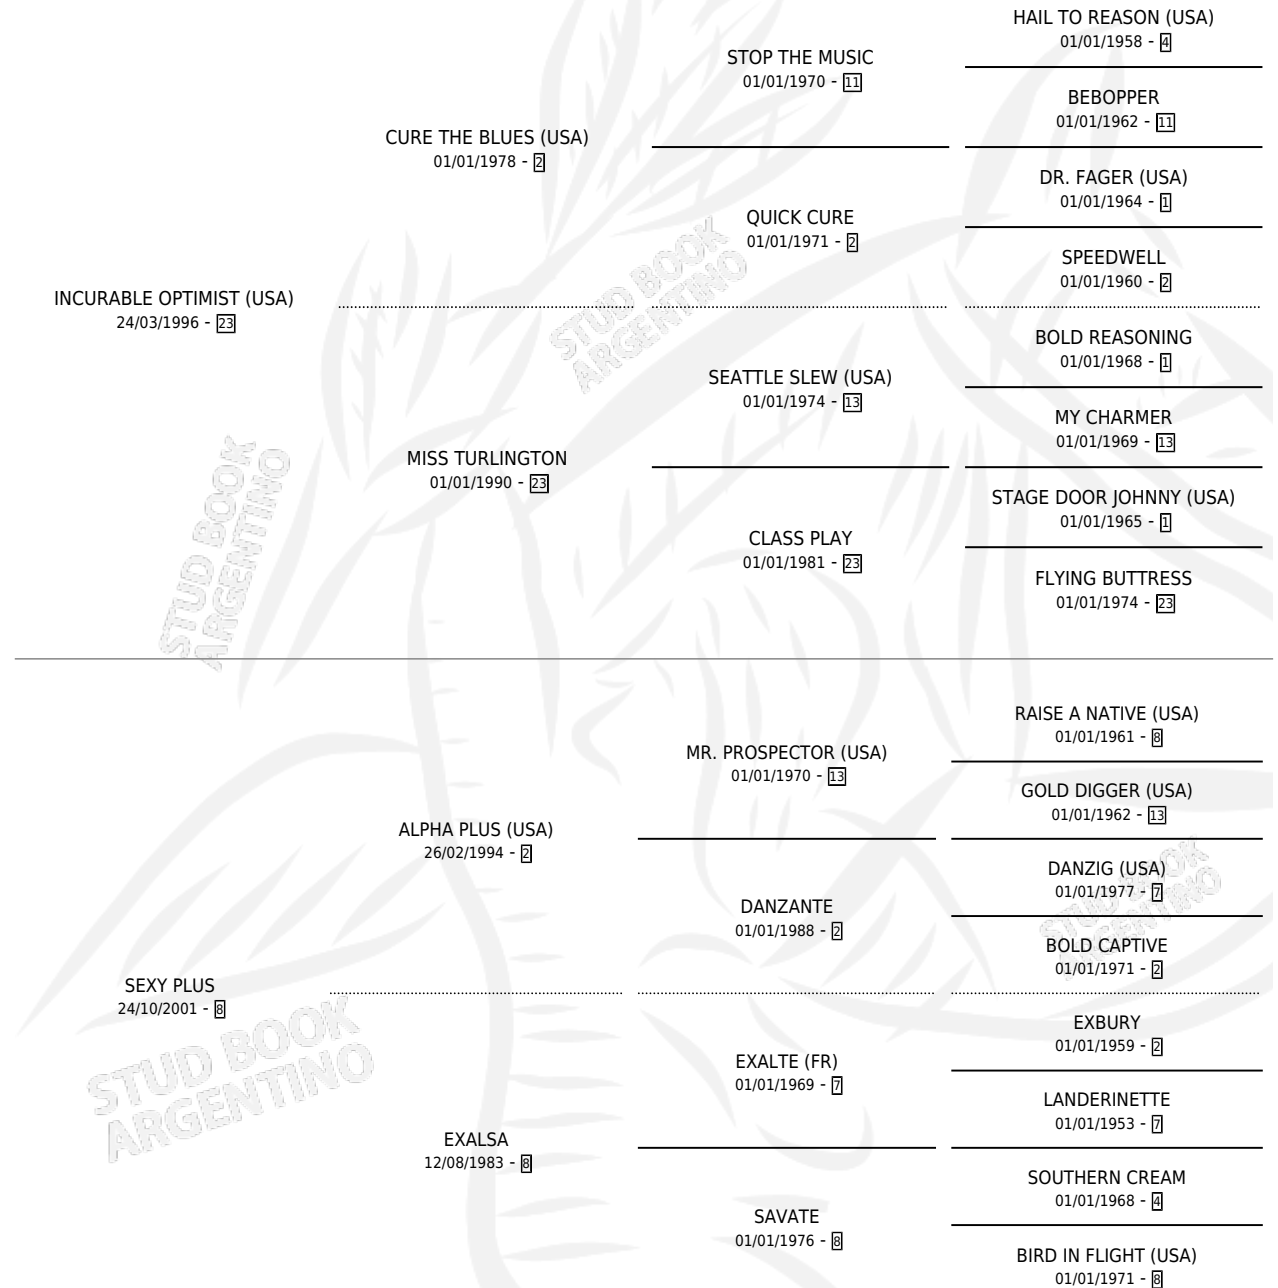

PREMATURO

por **INCURABLE OPTIMIST (USA)** y **SEXY PLUS** por **ALPHA PLUS (USA)**

Argentina · Macho · Alazan · SP · 22/07/2007
Familia 8-g · Volumen 39

ESTADO

TIPIFICACIÓN SANGUÍNEA	X
TIPIFICACIÓN POR ADN	✓
PASAPORTE	✓
IDENTIFICACIÓN POR MICROCHIP	✓
REPRODUCTOR	X

Lugar de nacimiento: Campo particular
Criador: Echenique Fernando

PEDIGREE

PREMATURO

Datos oficiales del Stud Book Argentino

Documento generado el 29/04/2026

studbook.org.ar