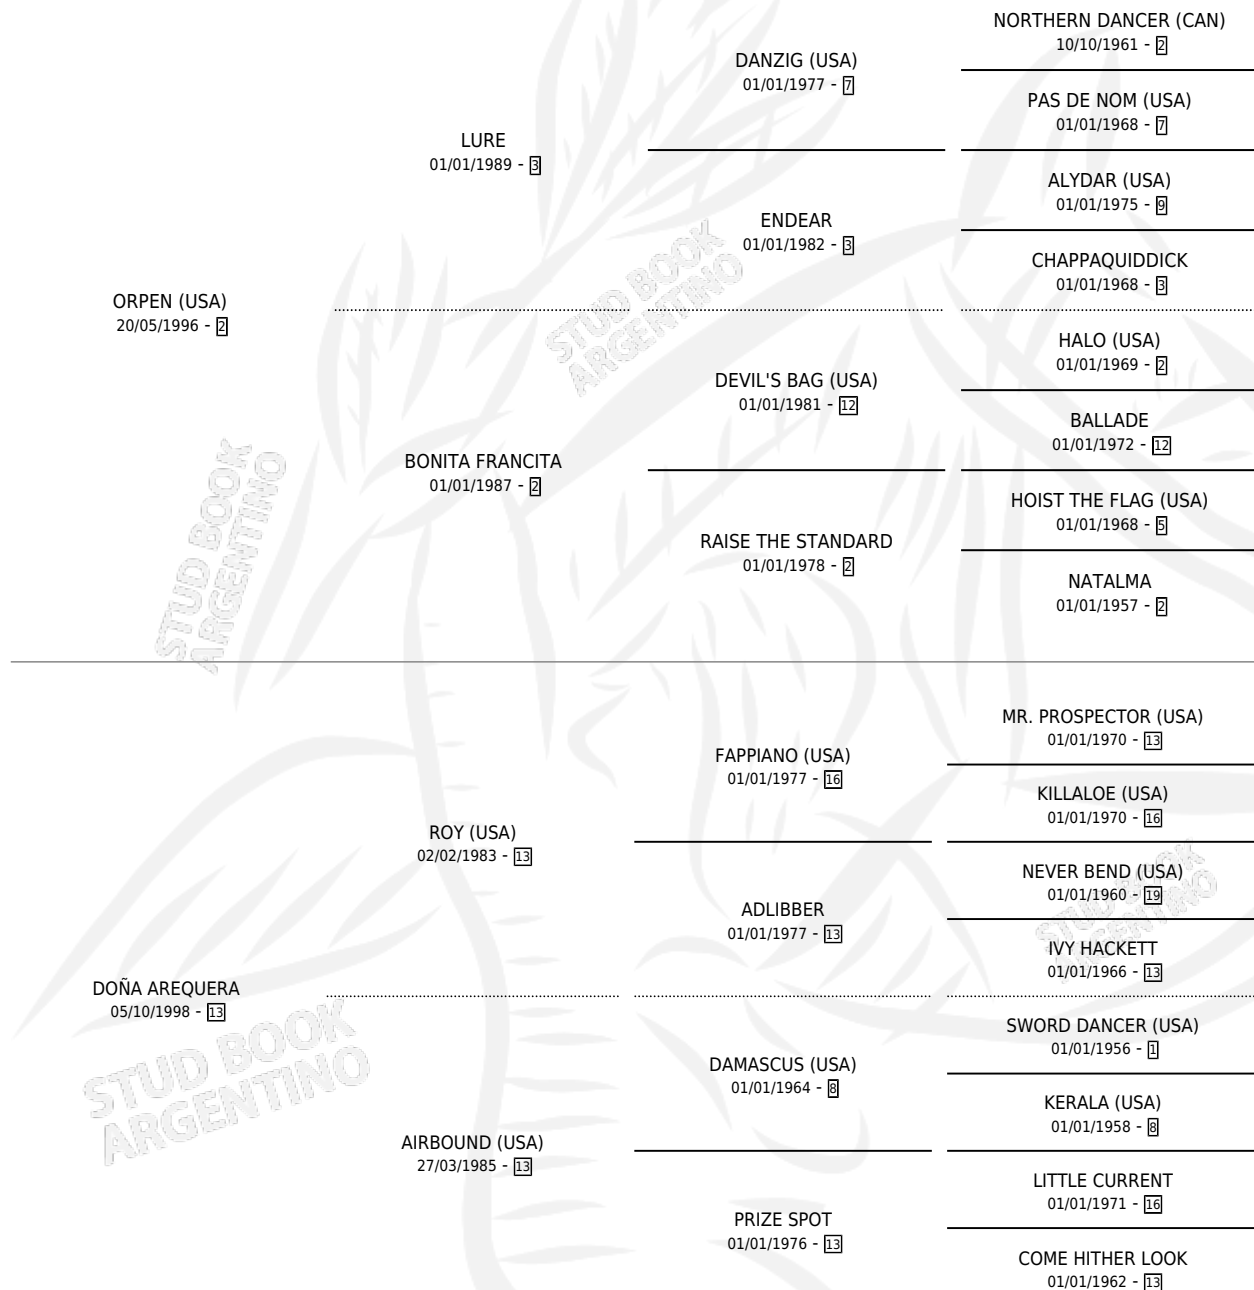

DON REBELDE

por **ORPEN (USA)** y **DOÑA AREQUERA** por **ROY (USA)**

Argentina · Macho · Zaino Doradillo · SP · 27/10/2007
Familia 13-b · Volumen 39

ESTADO

TIPIFICACIÓN SANGUÍNEA	X
TIPIFICACIÓN POR ADN	✓
PASAPORTE	✓
IDENTIFICACIÓN POR MICROCHIP	✓
REPRODUCTOR	X

Lugar de nacimiento: San Benito

Criador: San Benito

PEDIGREE