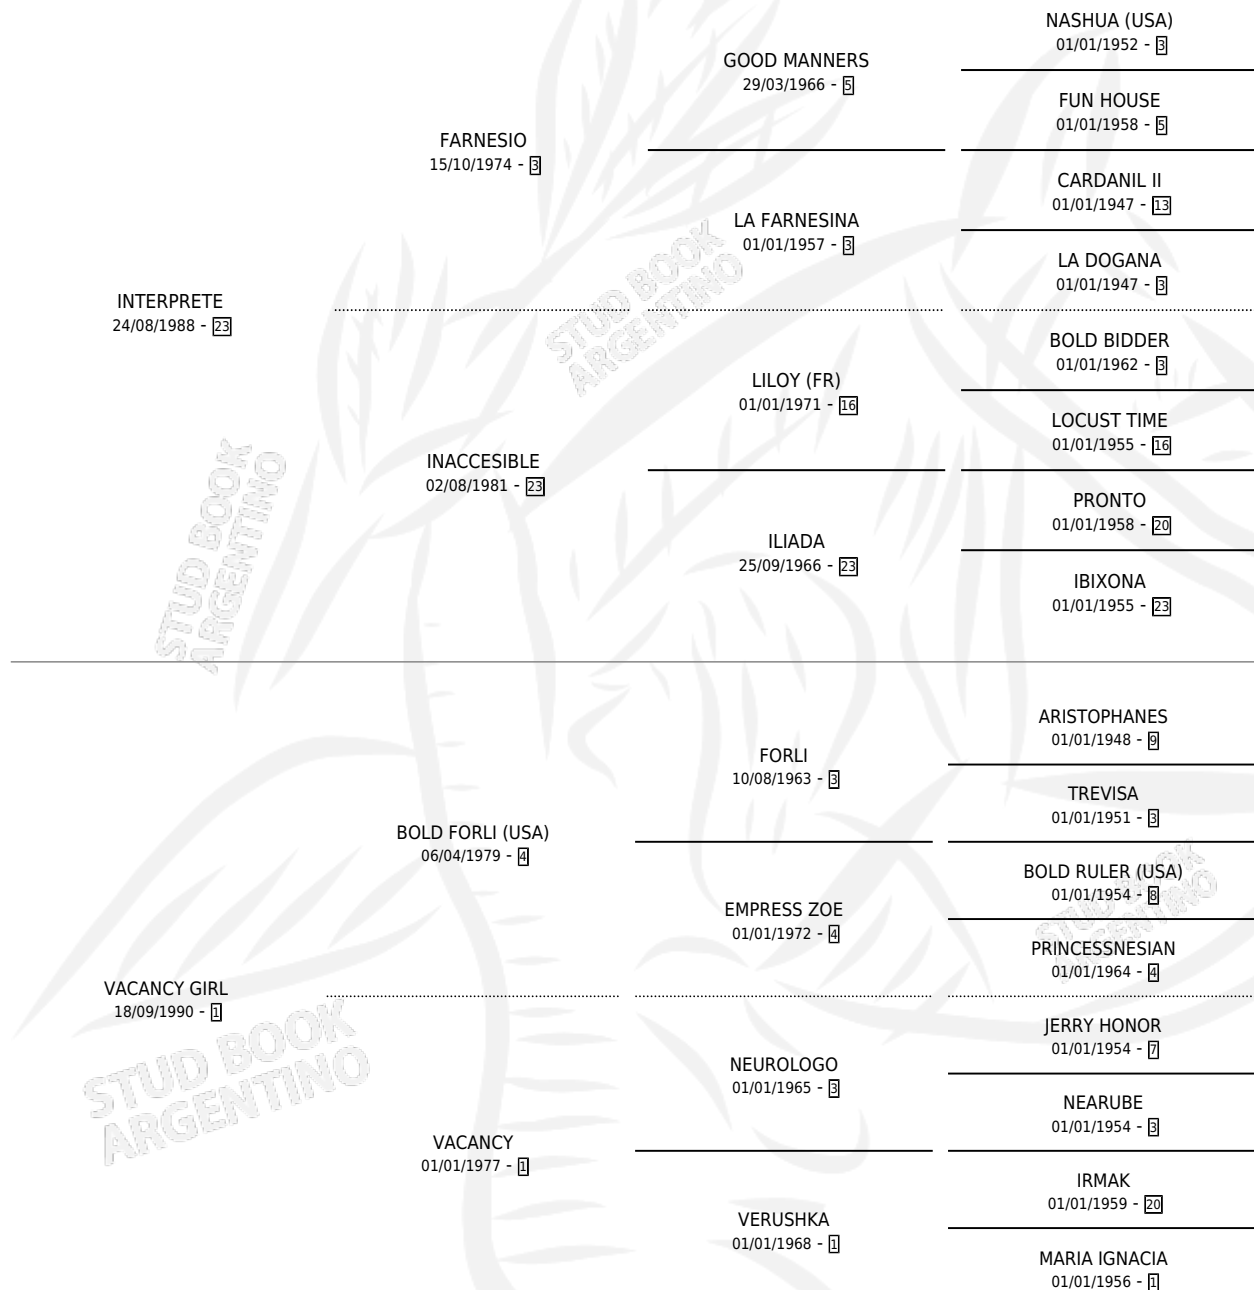

Lugar de nacimiento: San Benito

Criador: San Benito

~

HIJOS

	MACHOS	HEMBRAS
5 NACIERON	4	1
5 CORRIERON	4	1
5 GANARON	4	1

1	1	0
GANADORES CL	GANADORES GR	GANADORES G1

PEDIGREE

CAMPAÑA