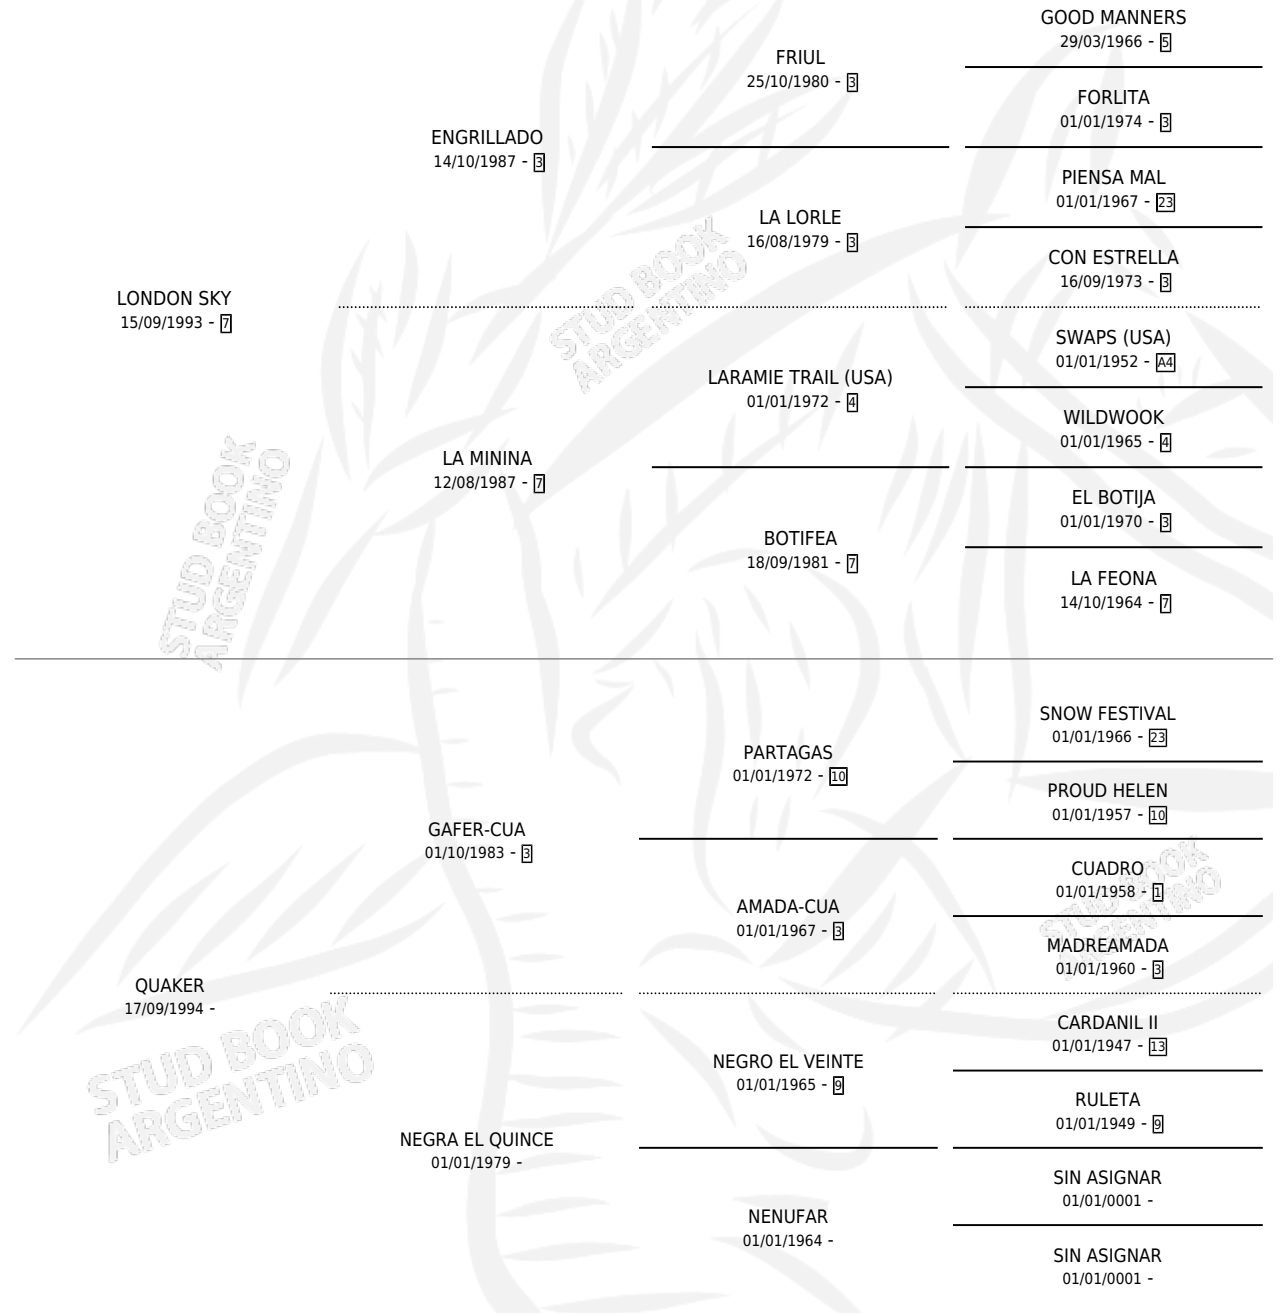

SUPER MAMA

por LONDON SKY y QUAKER por GAFFER-CUA

Argentina · Hembra · Alazan · SP · 30/08/2007
Familia · Volumen 39

ESTADO

TIPIFICACIÓN SANGUÍNEA	X
TIPIFICACIÓN POR ADN	X
PASAPORTE	X
IDENTIFICACIÓN POR MICROCHIP	X
REPRODUCTOR	X

Lugar de nacimiento: Ciudad Del Tajarar

Criador: Sin dato

PEDIGREE

SUPER MAMA

Datos oficiales del Stud Book Argentino

Documento generado el 20/06/2024

studbook.org.ar