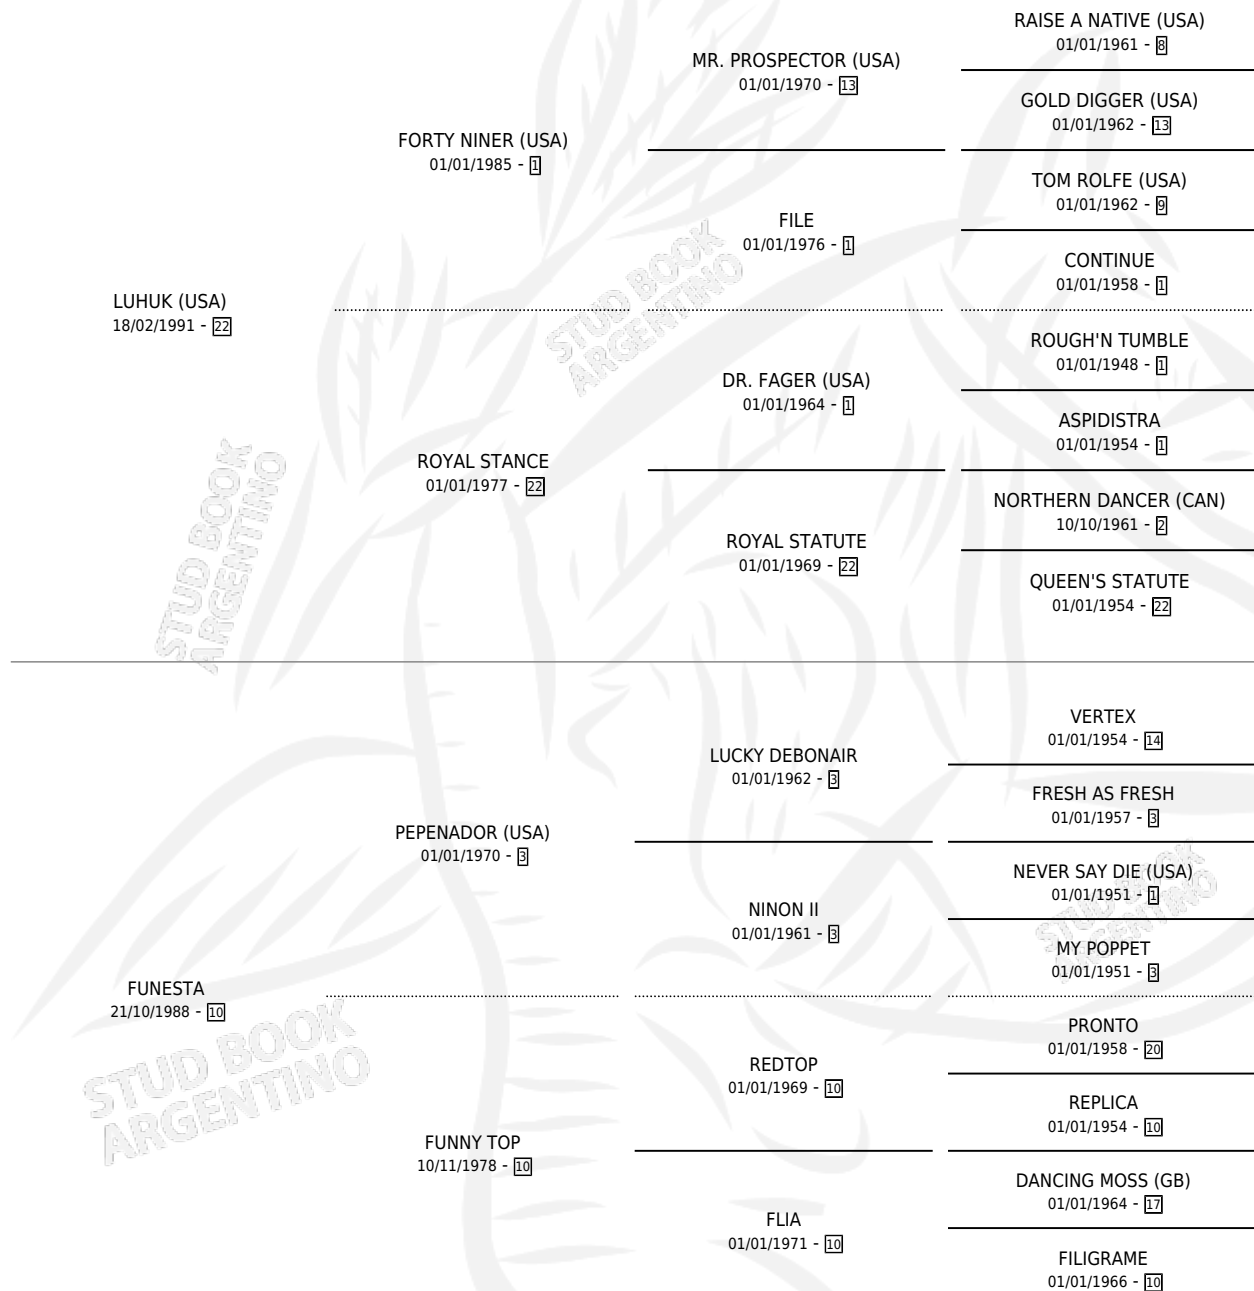

PEPE LUK

por LUHUK (USA) y FUNESTA por PEPENADOR (USA)

Argentina · Macho · Zaino Doradillo · SP · 22/10/2007
Familia 10-b · Volumen 39

ESTADO

TIPIFICACIÓN SANGUÍNEA	X
TIPIFICACIÓN POR ADN	✓
PASAPORTE	✓
IDENTIFICACIÓN POR MICROCHIP	✓
REPRODUCTOR	X

Lugar de nacimiento: Las Cuatro M
Criador: Ceb Agropecuaria Sa

PEDIGREE

CAMPAÑA

Solo carreras oficiales de Argentina

POR EDAD

EDAD	CC	1°	2°	3°	4°	5°	NP	CLC	CLG	CLCG1	CLGG1	IMPORTE	GANANCIA / CC
3 AÑOS	1	0	0	0	0	0	1	0	0	0	0	\$0	\$0
4 AÑOS	1	0	0	0	0	0	1	0	0	0	0	\$0	\$0
TOTALES	2	0	0	0	0	0	2	0	0	0	0	\$0	\$0
%		0.0%	0.0%	0.0%	0.0%	0.0%	100%	0.0%	0.0%	0.0%	0.0%		