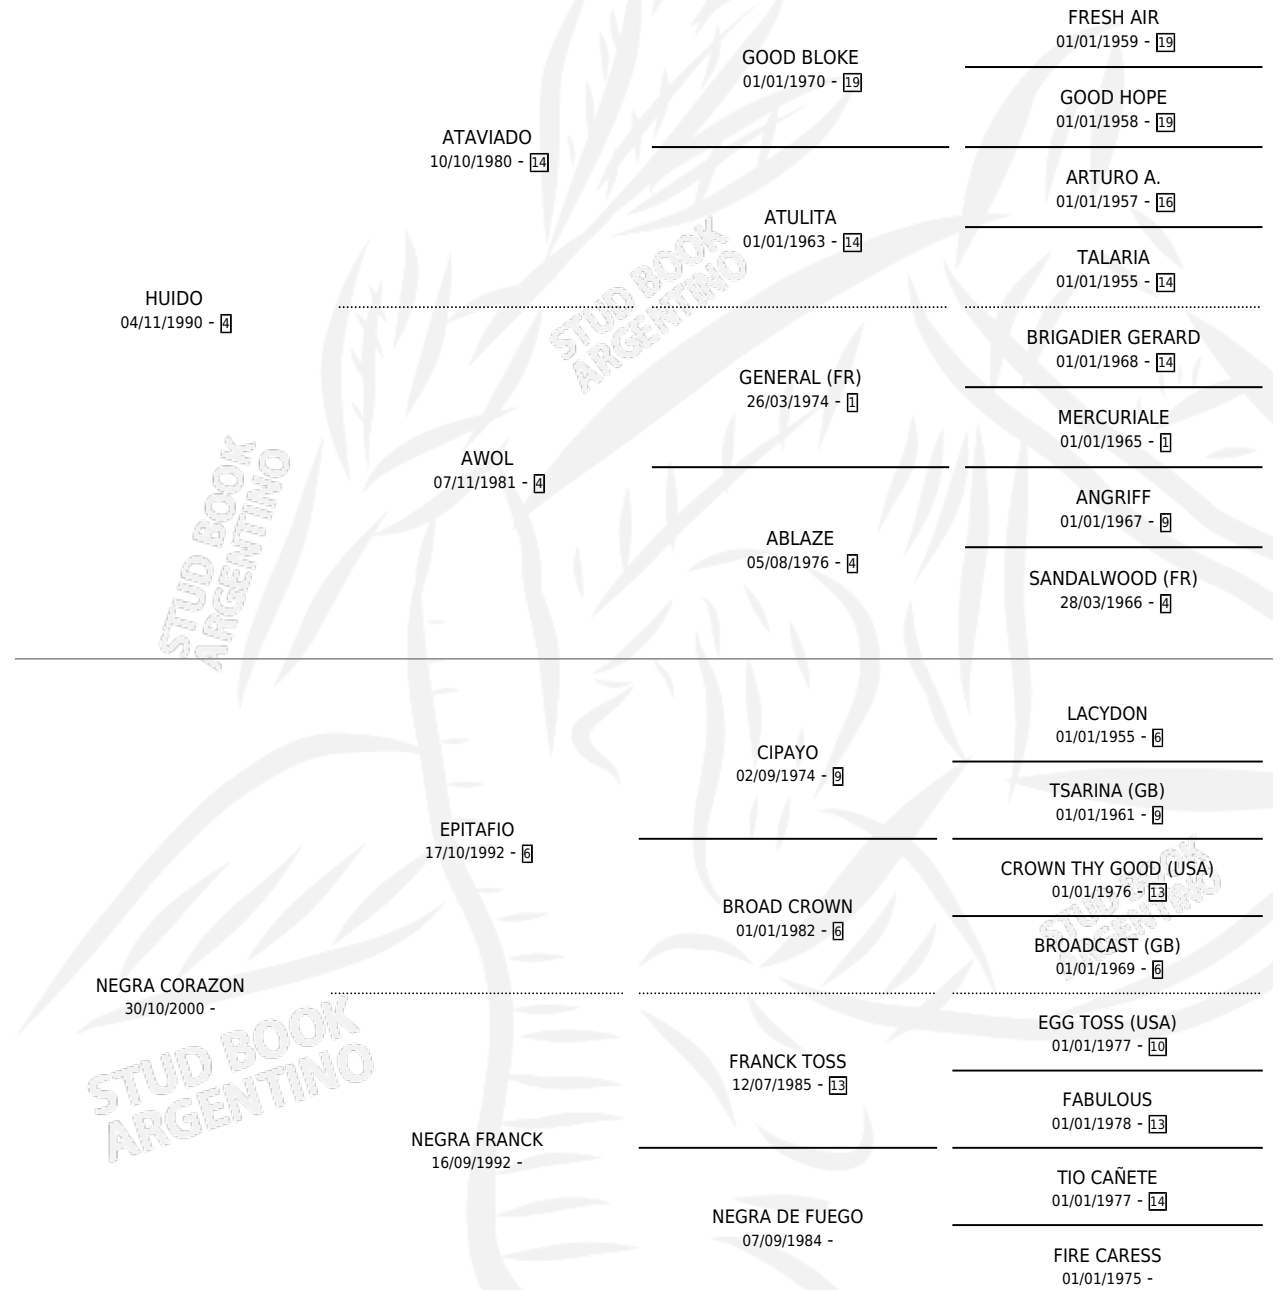

EL SAKI

por **HUIDO** y **NEGRA CORAZON** por **EPITAFIO**

Argentina · Macho · Tordillo · SP · 10/10/2007
Familia · Volumen 39

ESTADO

TIPIFICACIÓN SANGUÍNEA	X
TIPIFICACIÓN POR ADN	✓
PASAPORTE	✓
IDENTIFICACIÓN POR MICROCHIP	✓
REPRODUCTOR	X

Lugar de nacimiento: Las Cuatro M

Criador: Sin dato

PEDIGREE