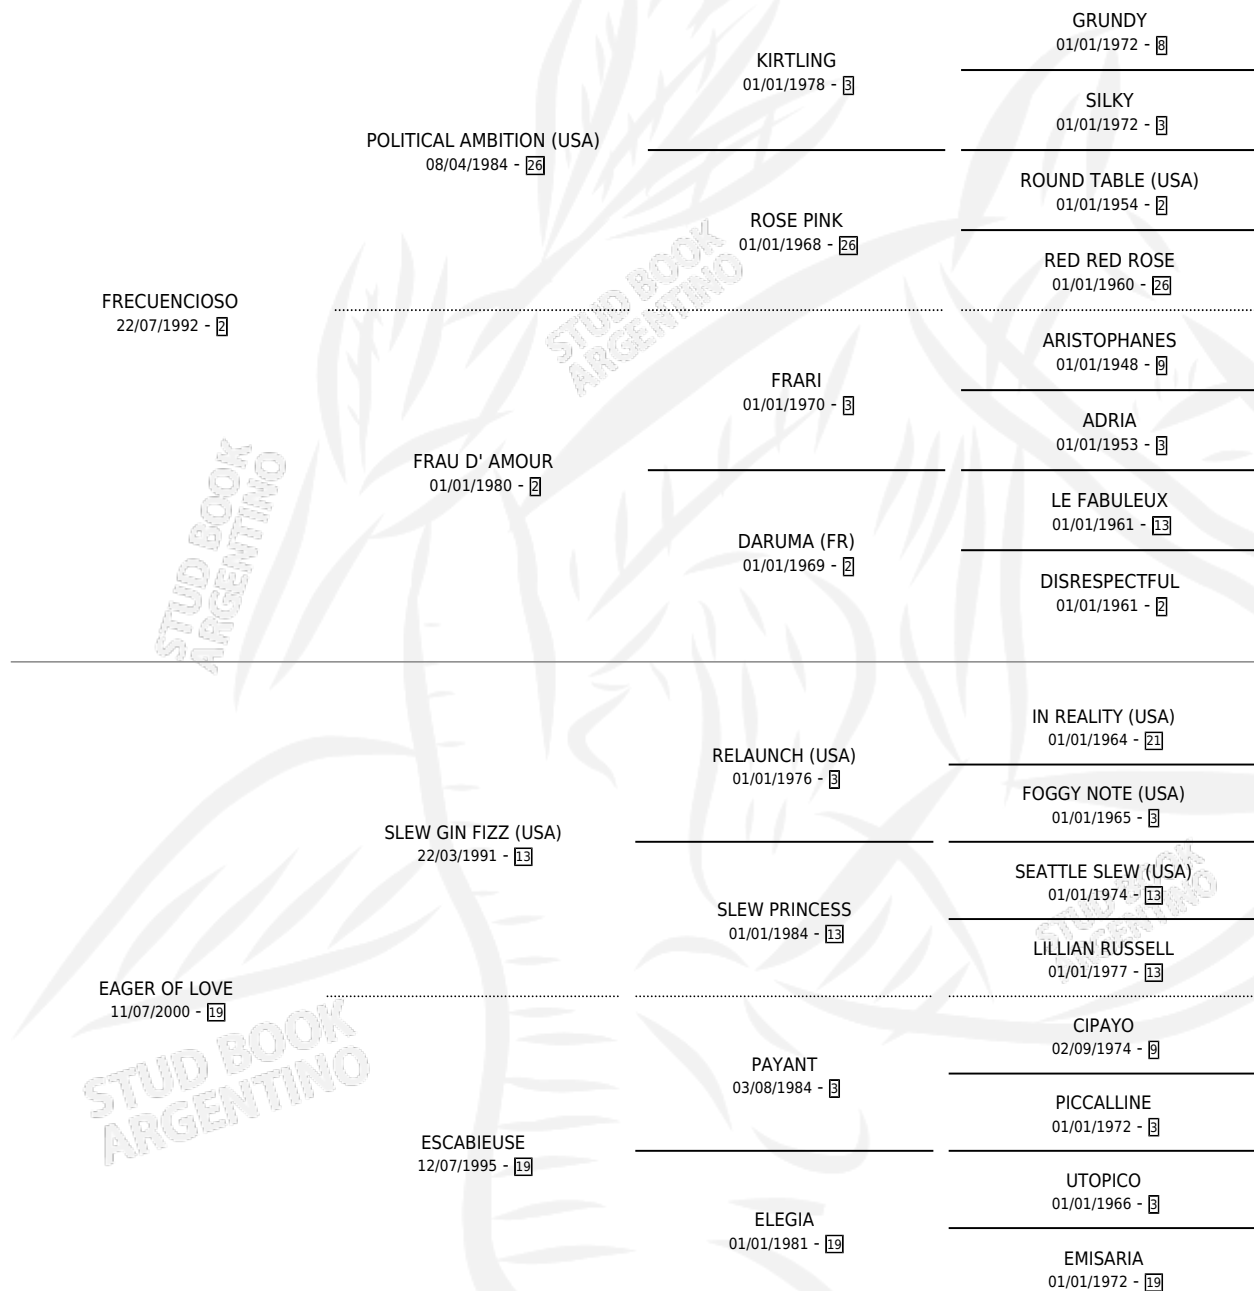

REDDISH MOON

por FRECUENCIOSO y EAGER OF LOVE por SLEW GIN FIZZ (USA)

Argentina · Hembra · Tordillo · SP · 30/10/2007
Familia 19-c · Volumen 39

ESTADO

TIPIFICACIÓN SANGUÍNEA	X
TIPIFICACIÓN POR ADN	X
PASAPORTE	X
IDENTIFICACIÓN POR MICROCHIP	X
REPRODUCTOR	X

Lugar de nacimiento: J&m Stable
Criador: Cassano Marcela Rosana

PEDIGREE

REDDISH MOON

Datos oficiales del Stud Book Argentino

Documento generado el 11/06/2026

studbook.org.ar