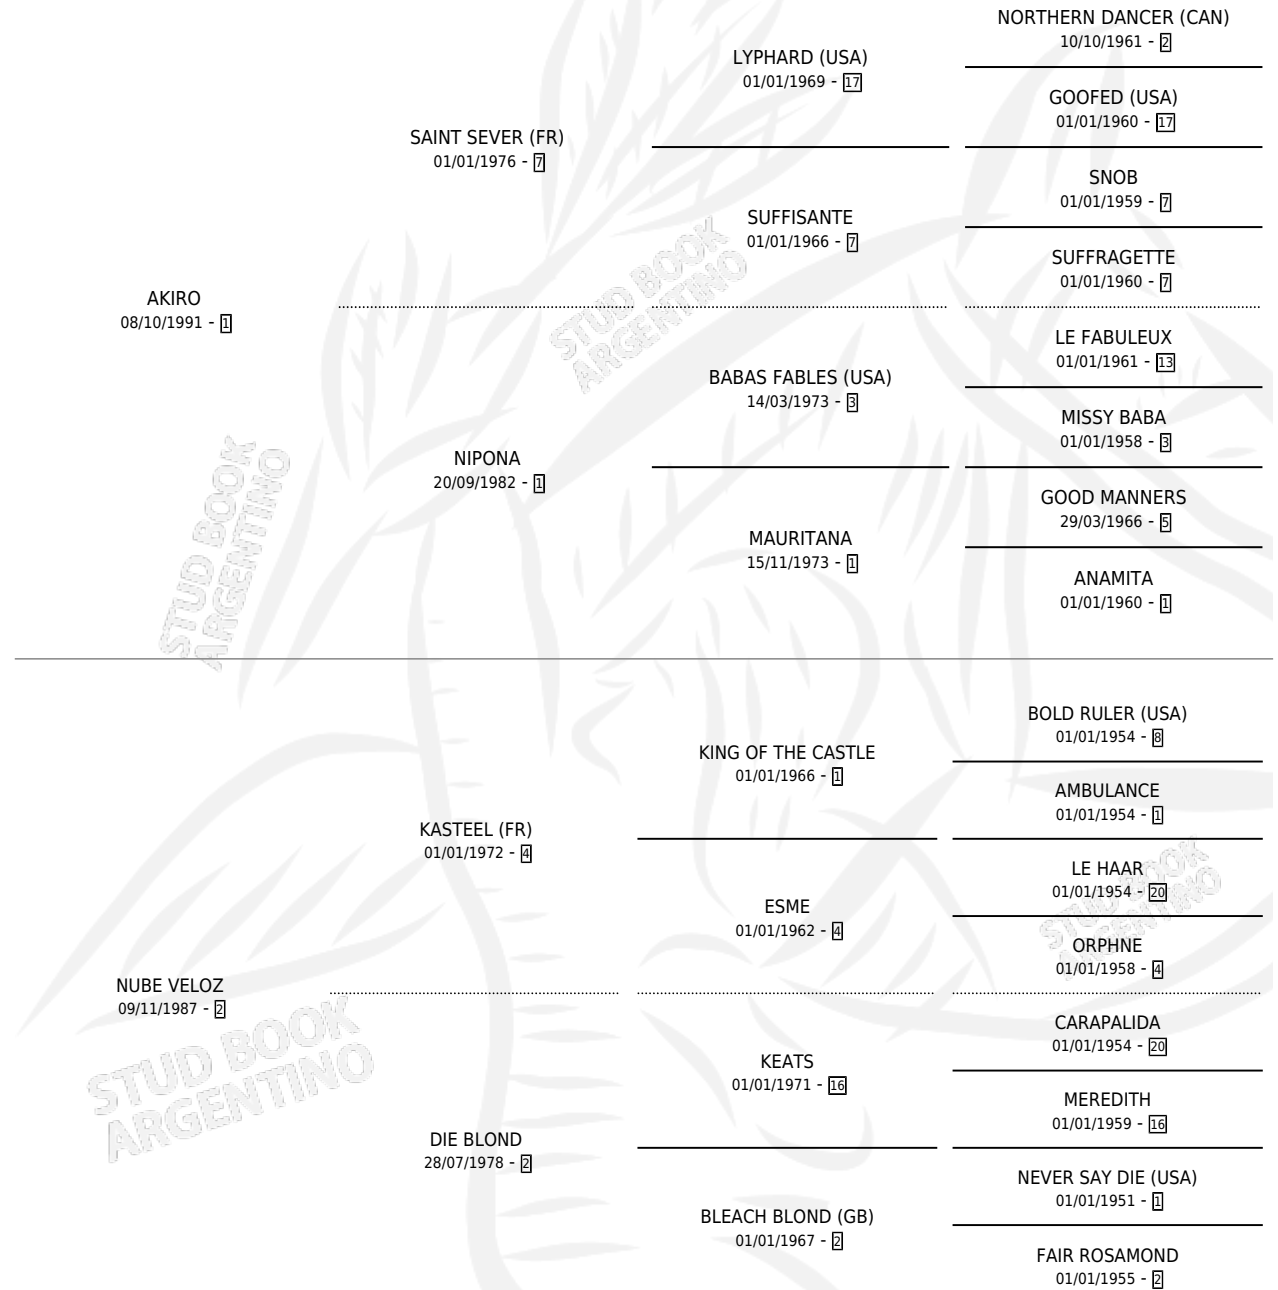

KOMBUS

por AKIRO y NUBE VELOZ por KASTEEL (FR)

Argentina · Macho · Zaino · SP · 06/10/2007
Familia 2-s · Volumen 39

ESTADO

TIPIFICACIÓN SANGUÍNEA	X
TIPIFICACIÓN POR ADN	X
PASAPORTE	X
IDENTIFICACIÓN POR MICROCHIP	X
REPRODUCTOR	X

Lugar de nacimiento: Jomar

Criador: Jomar

PEDIGREE

KOMBUS

Datos oficiales del Stud Book Argentino

Documento generado el 03/05/2026

studbook.org.ar