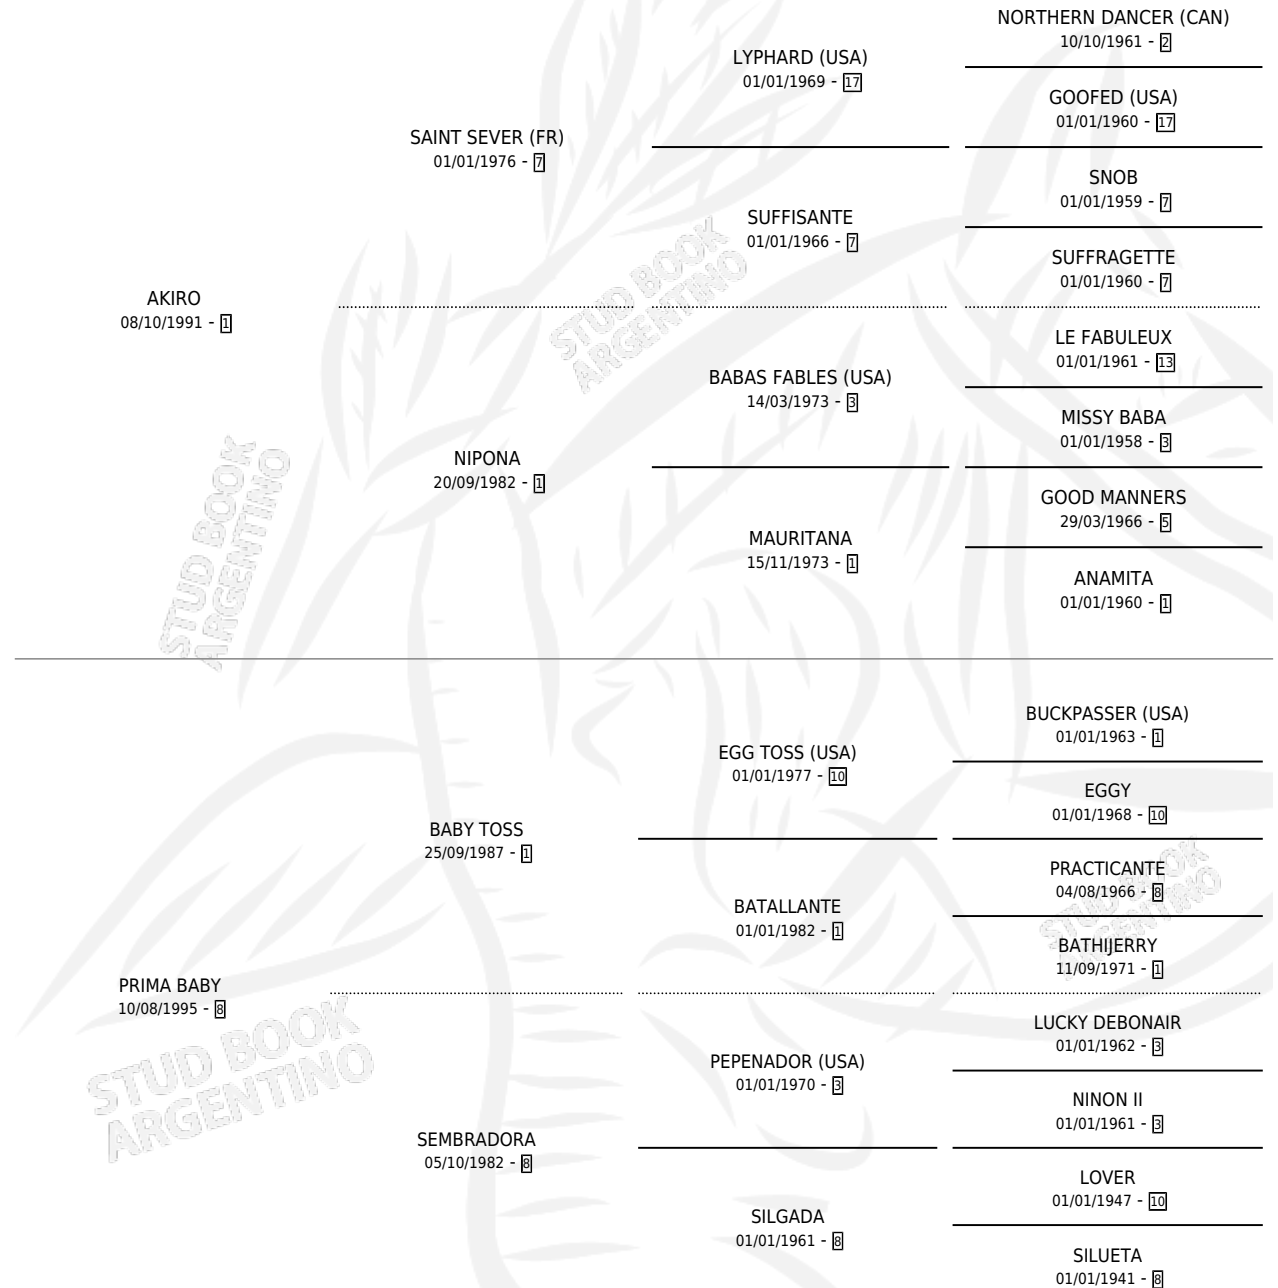

AKI BABY

por AKIRO y PRIMA BABY por BABY TOSS

Argentina · Hembra · Zaino Colorado · SP · 11/10/2007
Familia 8-j · Volumen 39

ESTADO

TIPIFICACIÓN SANGUÍNEA	X
TIPIFICACIÓN POR ADN	X
PASAPORTE	X
IDENTIFICACIÓN POR MICROCHIP	X
REPRODUCTOR	X

Lugar de nacimiento: Jomar

Criador: Jomar

PEDIGREE

AKI BABY

Datos oficiales del Stud Book Argentino

Documento generado el 07/05/2026

studbook.org.ar