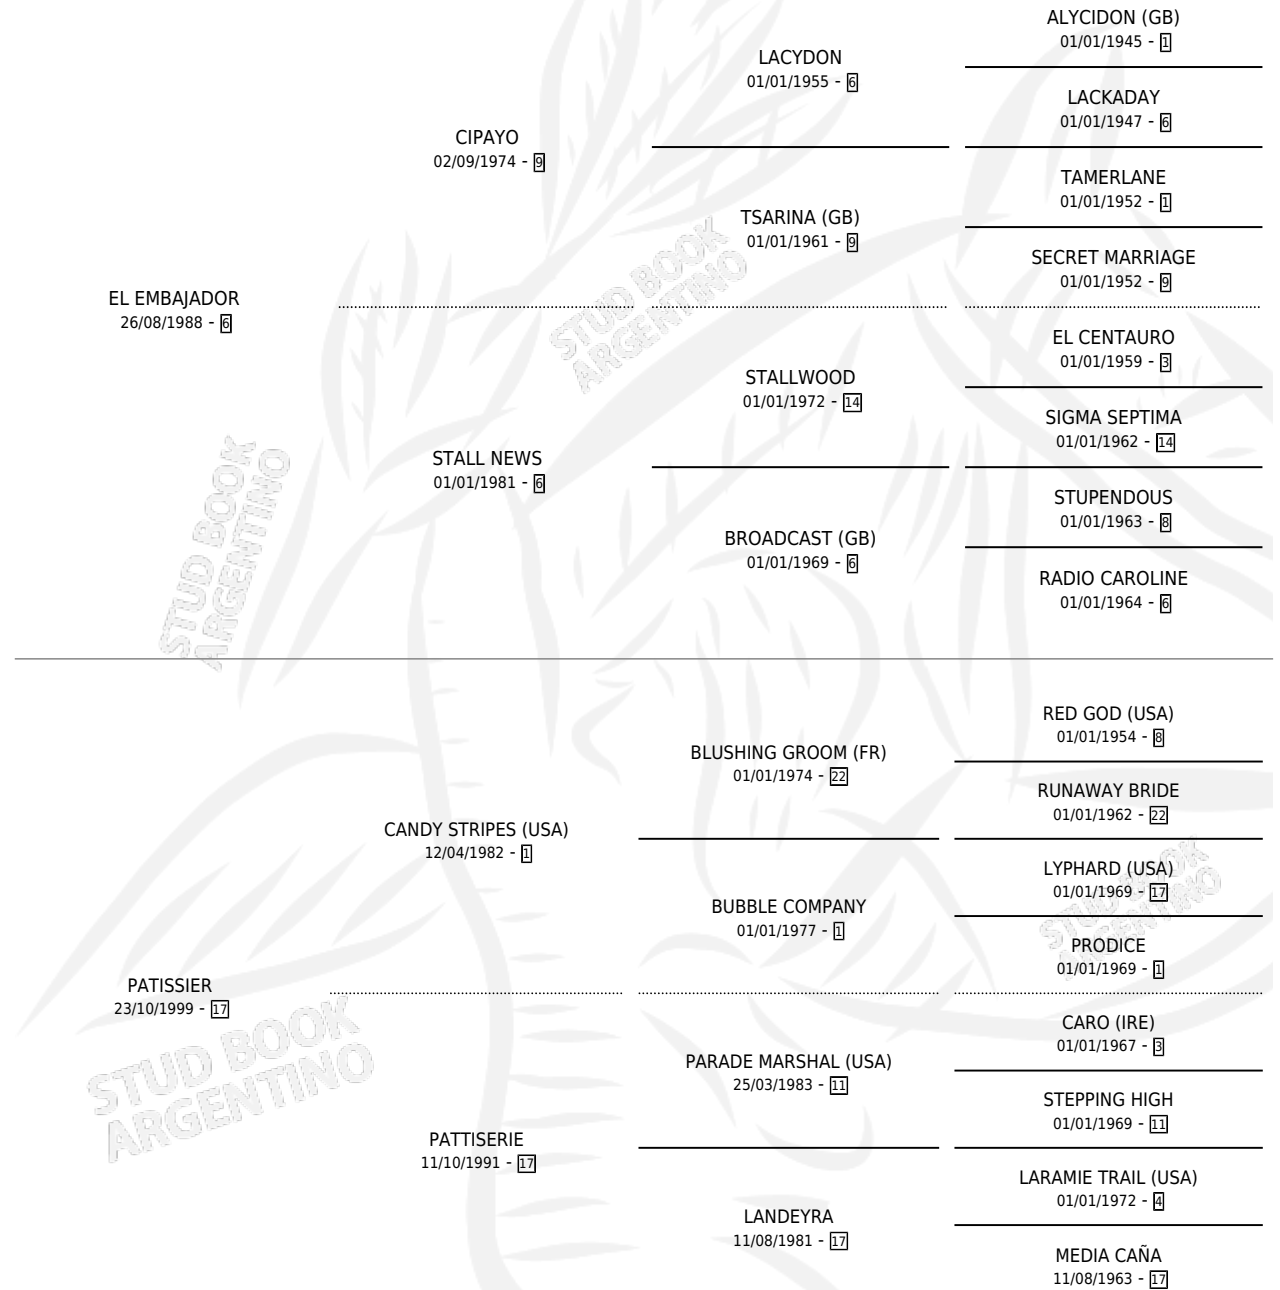

PATINANDO

por EL EMBAJADOR y PATISSIER por CANDY STRIPES (USA)

Argentina · Macho · Zaino · SP · 15/10/2007
Familia 17-c · Volumen 39

ESTADO

TIPIFICACIÓN SANGUÍNEA	X
TIPIFICACIÓN POR ADN	✓
PASAPORTE	✓
IDENTIFICACIÓN POR MICROCHIP	✓
REPRODUCTOR	X

Lugar de nacimiento: Jomar
Criador: Jomar

PEDIGREE

CAMPAÑA

Solo carreras oficiales de Argentina

POR EDAD

EDAD	CC	1°	2°	3°	4°	5°	NP	CLC	CLG	CLCG1	CLGG1	IMPORTE	GANANCIA / CC
3 AÑOS	1	0	0	0	1	0	0	1	0	0	0	\$4,500	\$4,500
TOTALES	1	0	0	0	1	0	0	1	0	0	0	\$4,500	\$4,500
%		0.0%	0.0%	0.0%	100%	0.0%	0.0%	100%	0.0%	0.0%	0.0%		