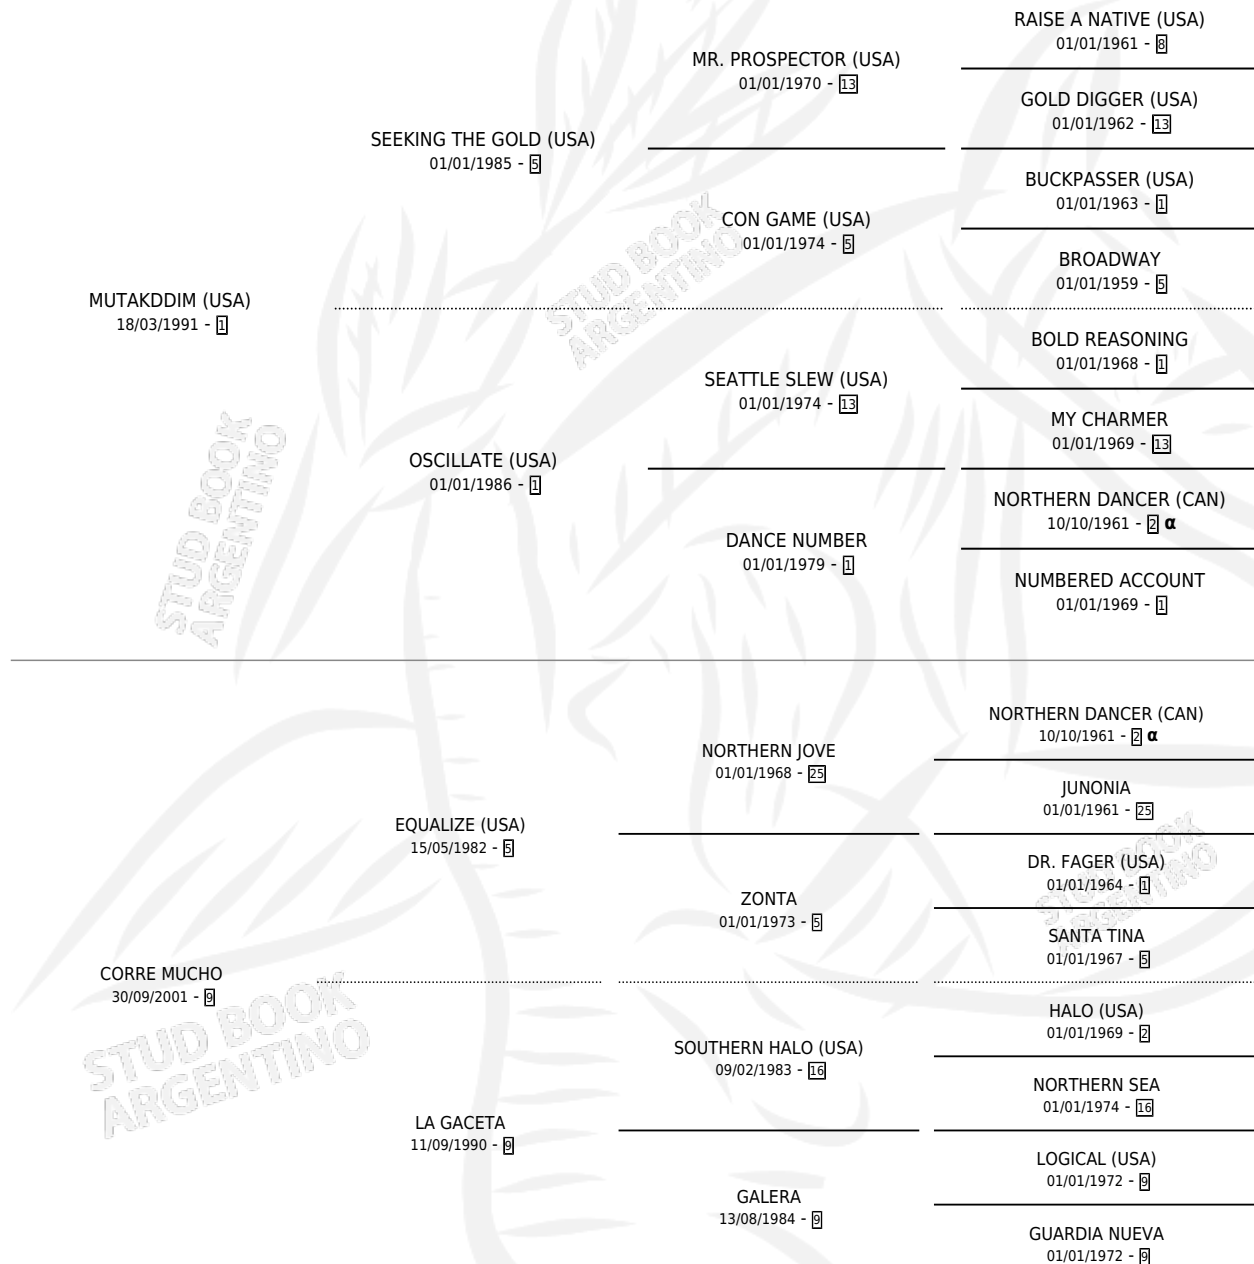

CORRE CAMINOS

por **MUTAKDDIM (USA)** y **CORRE MUCHO** por **EQUALIZE (USA)**

Argentina · Macho · Alazan Tostado · SP · 25/10/2007
Familia 9-h · Volumen 39

ESTADO

TIPIFICACIÓN SANGUÍNEA	X
TIPIFICACIÓN POR ADN	✓
PASAPORTE	✓
IDENTIFICACIÓN POR MICROCHIP	✓
REPRODUCTOR	X

Lugar de nacimiento: San Lorenzo de Areco
Criador: La Pasion

PEDIGREE

INBREEDING : α

CAMPAÑA

Solo carreras oficiales de Argentina

POR EDAD

EDAD	CC	1°	2°	3°	4°	5°	NP	CLC	CLG	CLCG1	CLGG1	IMPORTE	GANANCIA / CC
3 AÑOS	1	1	0	0	0	0	0	0	0	0	0	\$40,000	\$40,000
TOTALES	1	1	0	0	0	0	0	0	0	0	0	\$40,000	\$40,000
%		100%	0.0%	0.0%	0.0%	0.0%	0.0%	0.0%	0.0%	0.0%	0.0%		