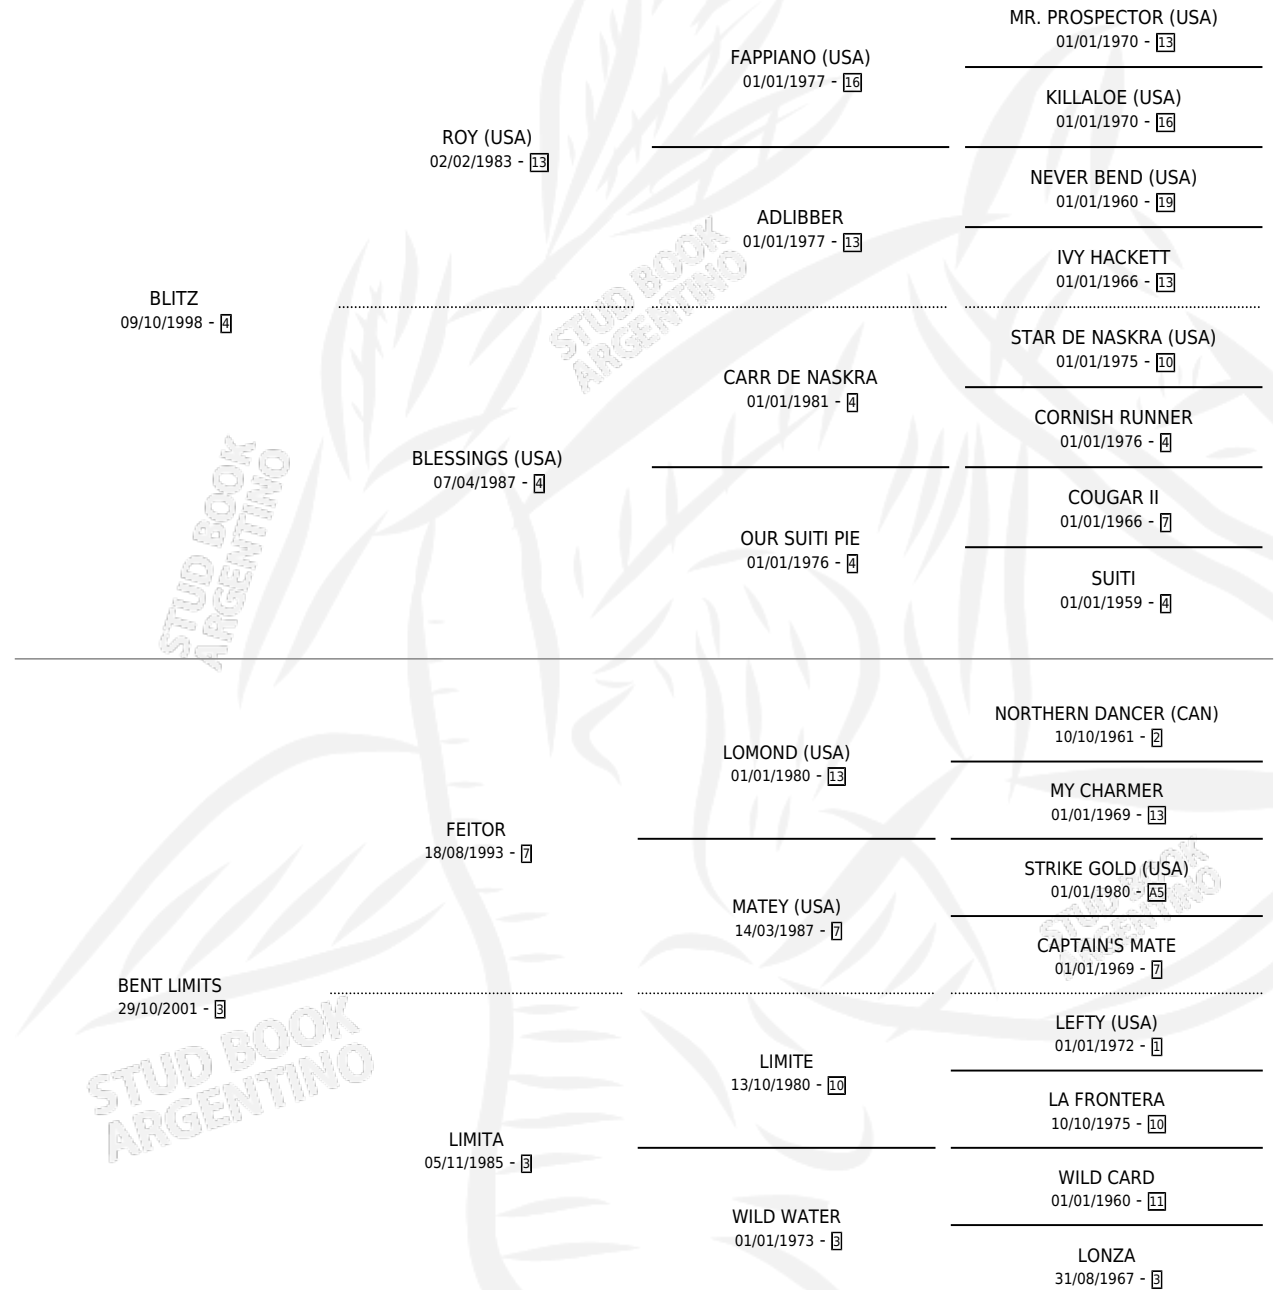

LEGRA

por **BLITZ** y **BENT LIMITS** por **FEITOR**

Argentina · Hembra · Zaino · SP · 23/10/2007
Familia 3-b · Volumen 39

ESTADO

| | |
|------------------------------|---|
| TIPIFICACIÓN SANGUÍNEA | X |
| TIPIFICACIÓN POR ADN | X |
| PASAPORTE | X |
| IDENTIFICACIÓN POR MICROCHIP | X |
| REPRODUCTOR | X |

Lugar de nacimiento: Nonthue

Criador: Sin dato

PEDIGREE

LEGRA

Datos oficiales del Stud Book Argentino

Documento generado el 25/04/2026

studbook.org.ar