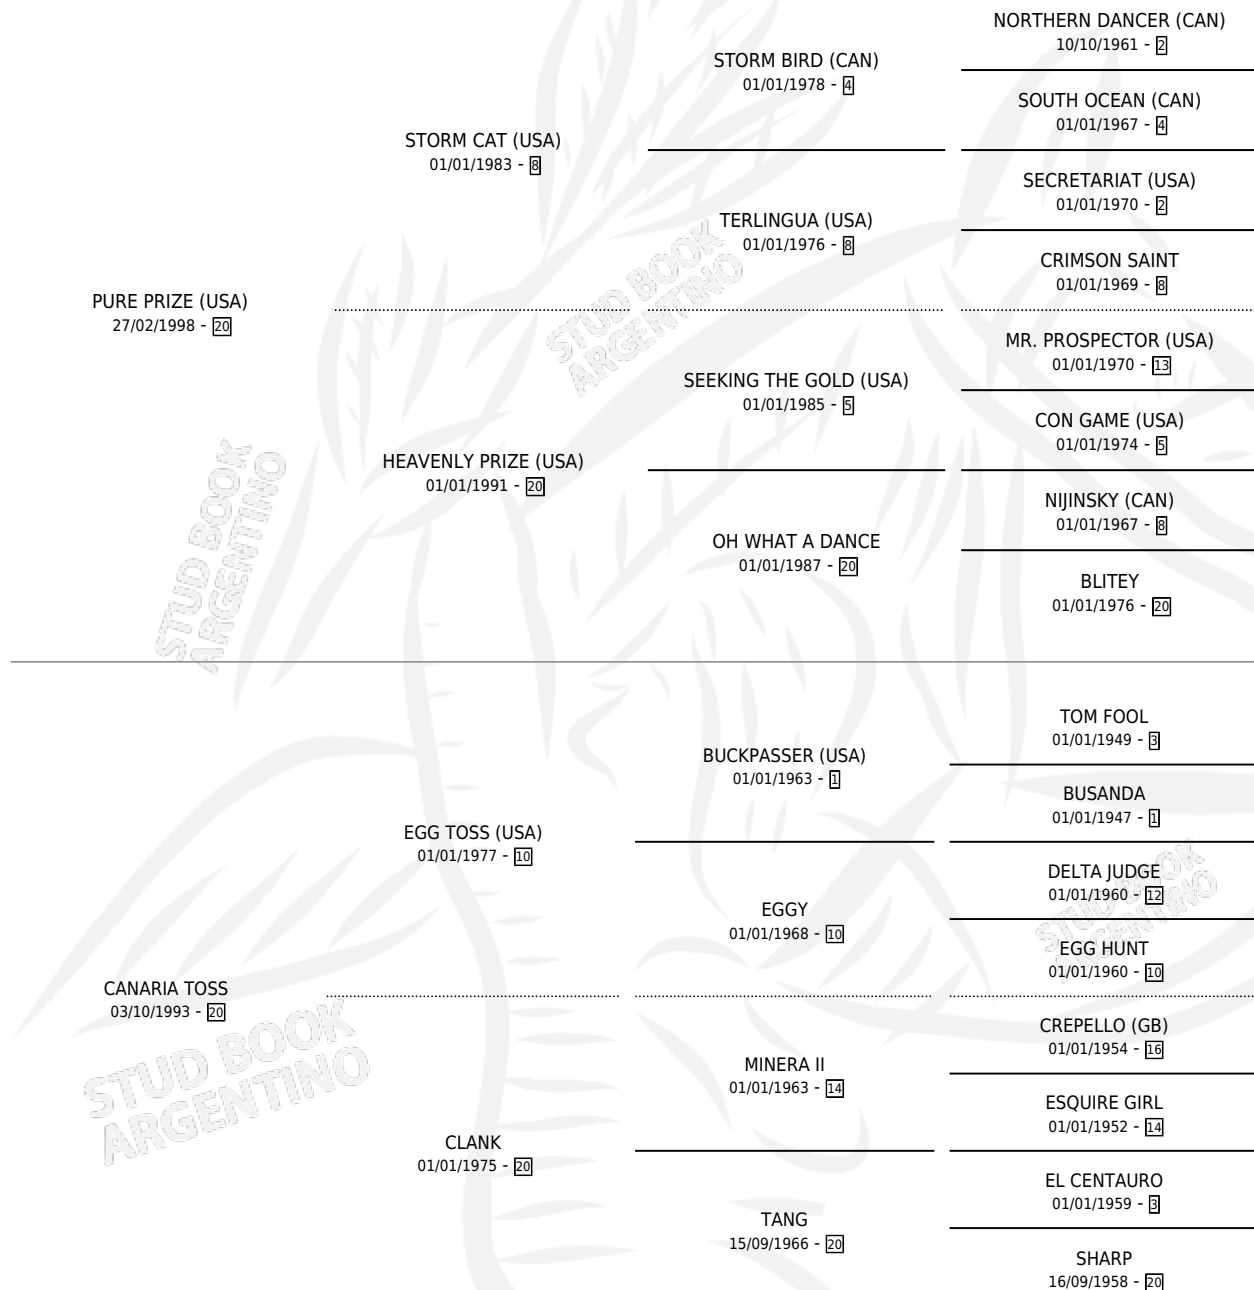

PURE CANTATA

por **PURE PRIZE (USA)** y **CANARIA TOSS** por **EGG TOSS (USA)**

Argentina · Hembra · Zaino Doradillo · SP · 29/10/2007
Familia 20-a · Volumen 39

ESTADO

TIPIFICACIÓN SANGUÍNEA	X
TIPIFICACIÓN POR ADN	✓
PASAPORTE	✓
IDENTIFICACIÓN POR MICROCHIP	✓
REPRODUCTOR	✓

Lugar de nacimiento: La Biznaga

Criador: La Biznaga

PEDIGREE