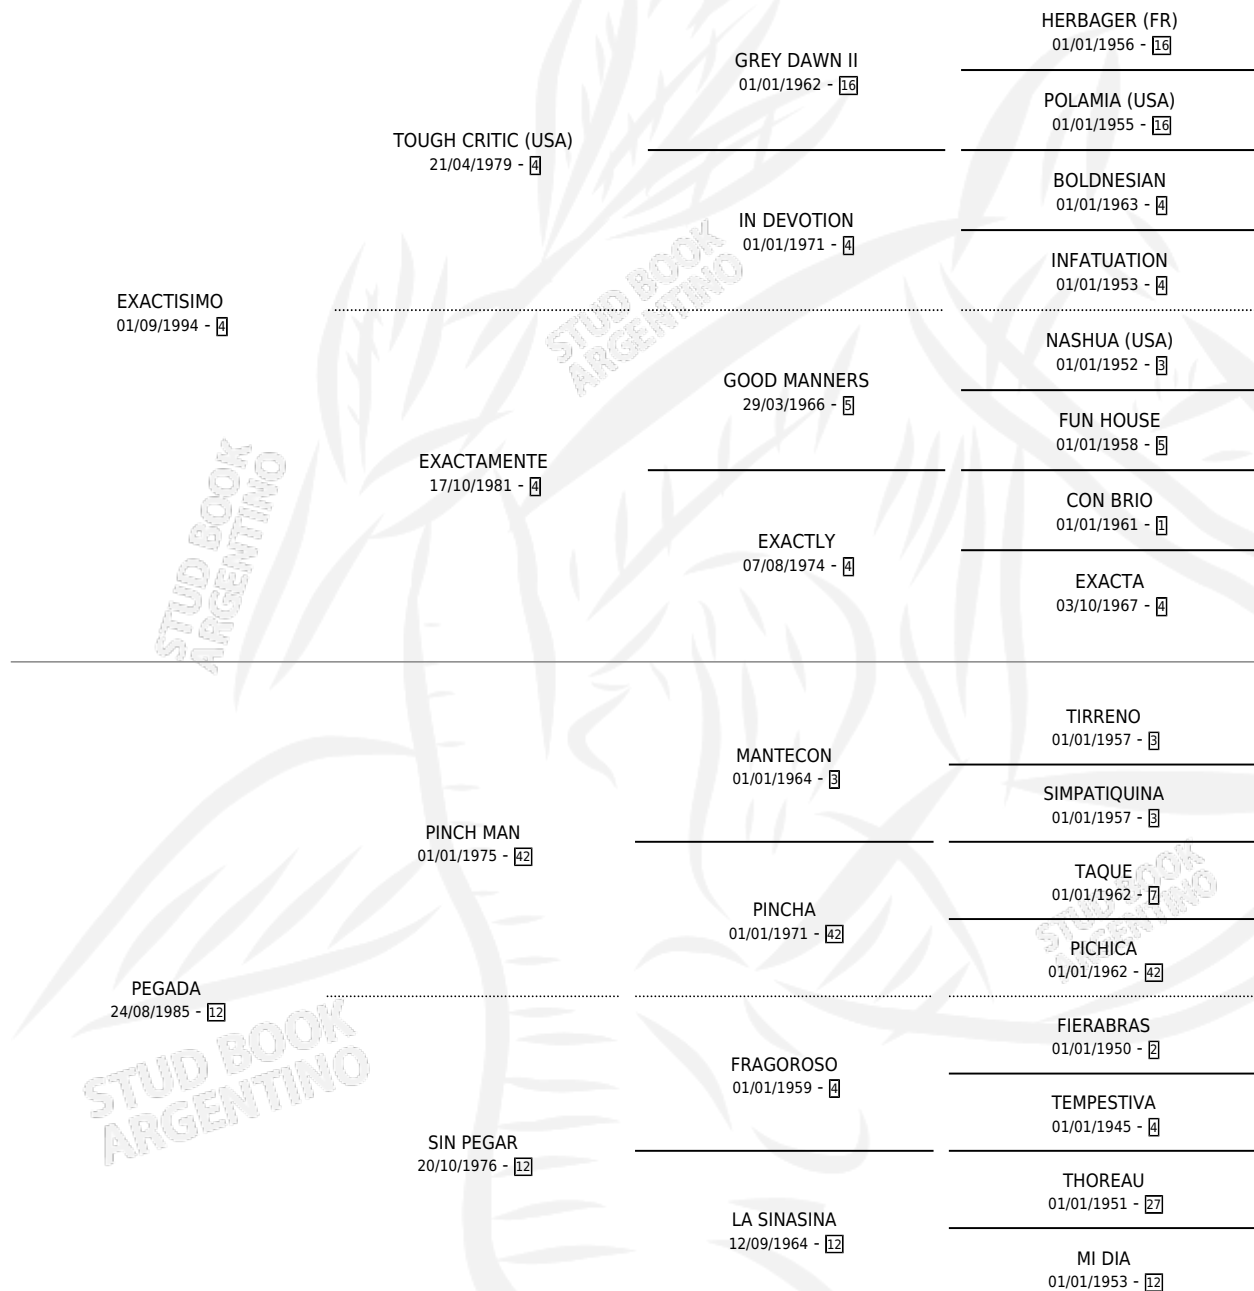

EXPERIMENTA

por **EXACTISIMO** y **PEGADA** por **PINCH MAN**

Argentina · Hembra · Zaino Doradillo · SP · 31/10/2007
Familia 12 · Volumen 39

ESTADO

TIPIFICACIÓN SANGUÍNEA	X
TIPIFICACIÓN POR ADN	✓
PASAPORTE	✓
IDENTIFICACIÓN POR MICROCHIP	✓
REPRODUCTOR	X

Lugar de nacimiento: El Entrevero

Criador: Sin dato

PEDIGREE

CAMPAÑA

Solo carreras oficiales de Argentina

POR EDAD

EDAD	CC	1°	2°	3°	4°	5°	NP	CLC	CLG	CLCG1	CLGG1	IMPORTE	GANANCIA / CC
3 AÑOS	2	0	0	0	0	1	1	0	0	0	0	\$1,650	\$825
4 AÑOS	3	0	0	1	0	0	2	0	0	0	0	\$5,670	\$1,890
5 AÑOS	8	1	2	1	1	1	2	0	0	0	0	\$44,530	\$5,566
TOTALES	13	1	2	2	1	2	5	0	0	0	0	\$51,850	\$3,988
%		7.7%	15.4%	15.4%	7.7%	15.4%	38.5%	0.0%	0.0%	0.0%	0.0%		