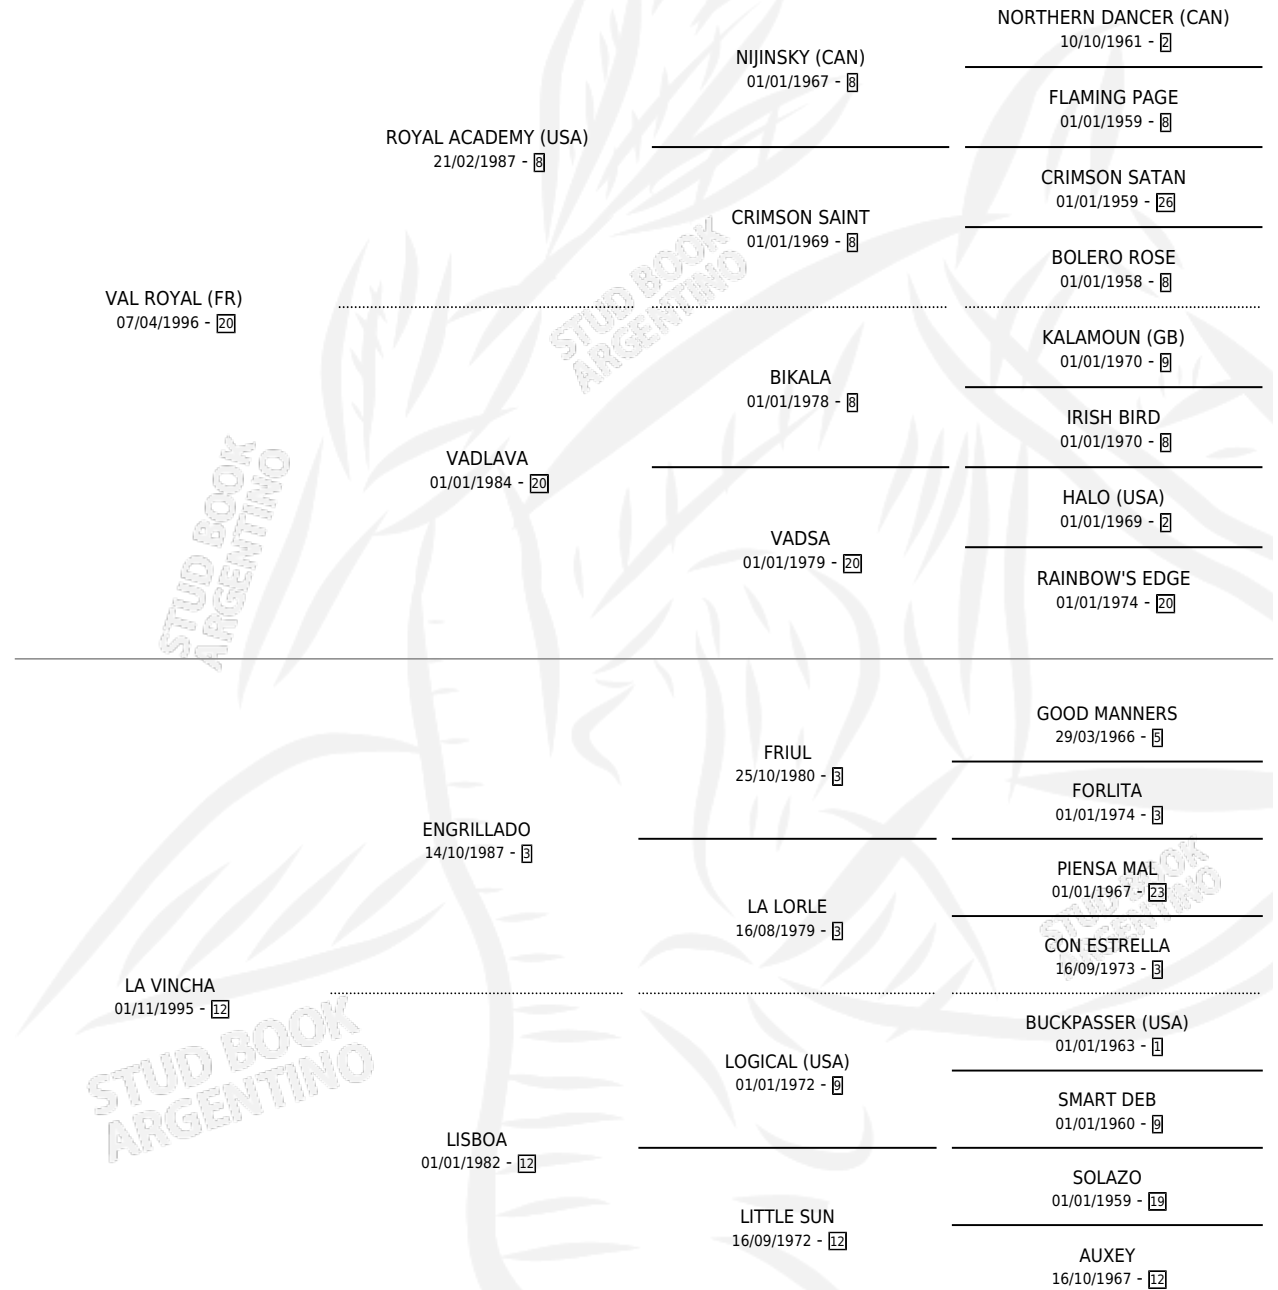

ESTORIL

por VAL ROYAL (FR) y LA VINCHA por ENGRILLADO

Argentina · Macho · Zaino · SP · 25/10/2007
Familia 12-d · Volumen 39

ESTADO

TIPIFICACIÓN SANGUÍNEA	X
TIPIFICACIÓN POR ADN	X
PASAPORTE	X
IDENTIFICACIÓN POR MICROCHIP	X
REPRODUCTOR	X

Lugar de nacimiento: Usasti

Criador: Usasti

PEDIGREE

ESTORIL

Datos oficiales del Stud Book Argentino

Documento generado el 06/05/2026

studbook.org.ar