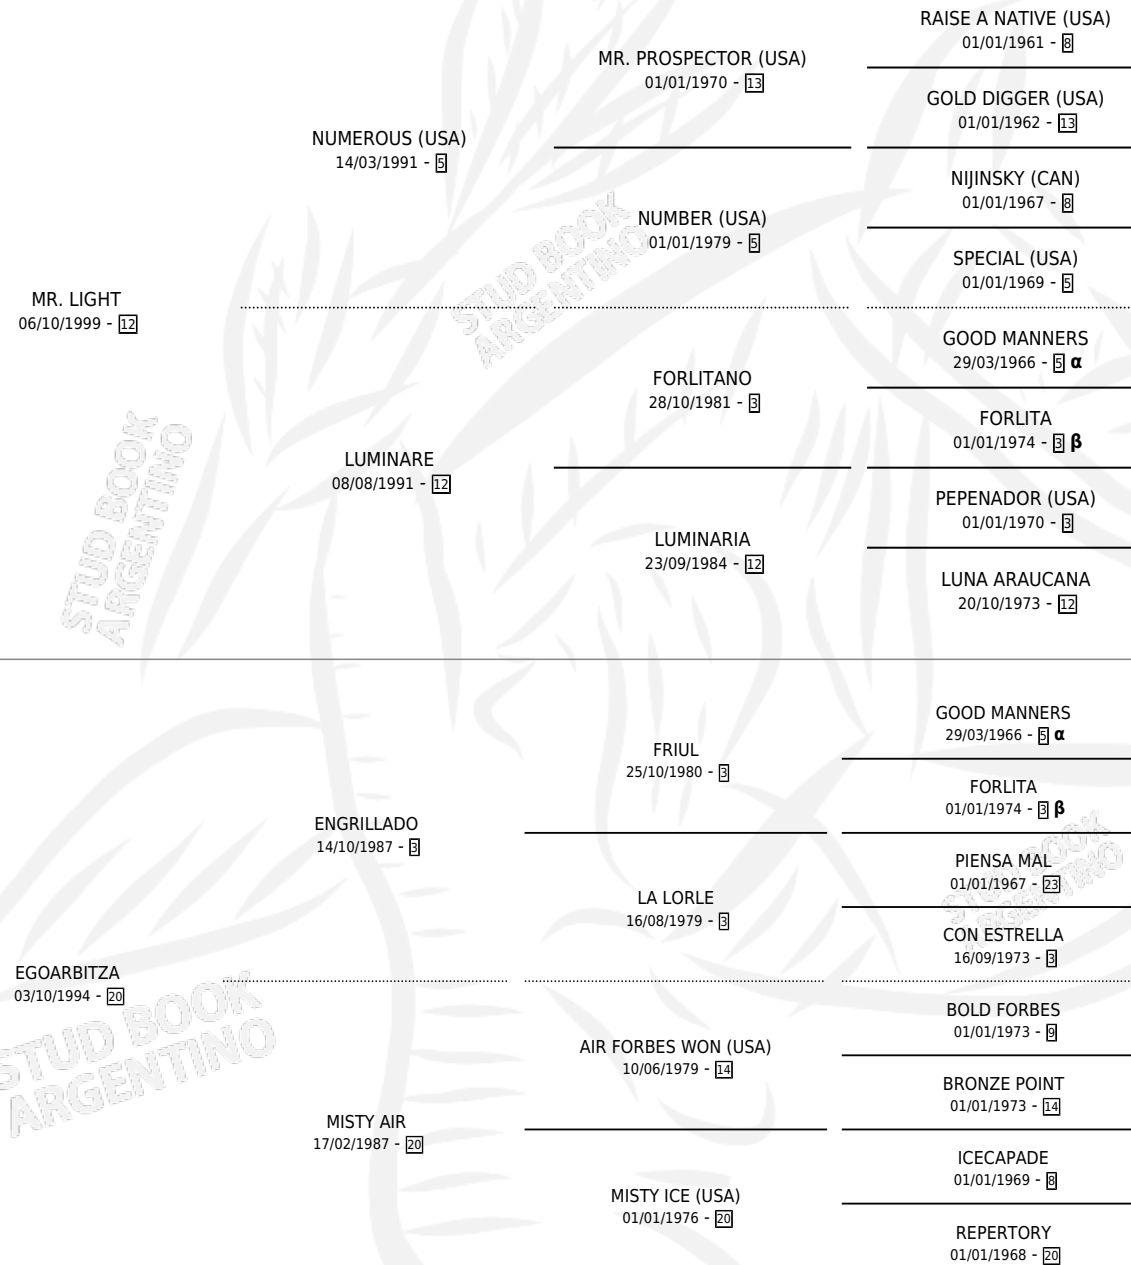

URKIOLA

por **MR. LIGHT** y **EGOARBITZA** por **ENGRILLADO**

Argentina · Hembra · Alazan · SP · 21/10/2007
Familia 20 · Volumen 39

ESTADO

TIPIFICACIÓN SANGUÍNEA	X
TIPIFICACIÓN POR ADN	✓
PASAPORTE	✓
IDENTIFICACIÓN POR MICROCHIP	✓
REPRODUCTOR	✓

Lugar de nacimiento: Usasti

Criador: Usasti

PEDIGREE

INBREEDING : α,β

CAMPAÑA

Solo carreras oficiales de Argentina

POR EDAD

EDAD	CC	1°	2°	3°	4°	5°	NP	CLC	CLG	CLCG1	CLGG1	IMPORTE	GANANCIA / CC
4 AÑOS	7	1	2	0	1	0	3	0	0	0	0	\$54,400	\$7,771
TOTALES	7	1	2	0	1	0	3	0	0	0	0	\$54,400	\$7,771
%		14.3%	28.6%	0.0%	14.3%	0.0%	42.9%	0.0%	0.0%	0.0%	0.0%		