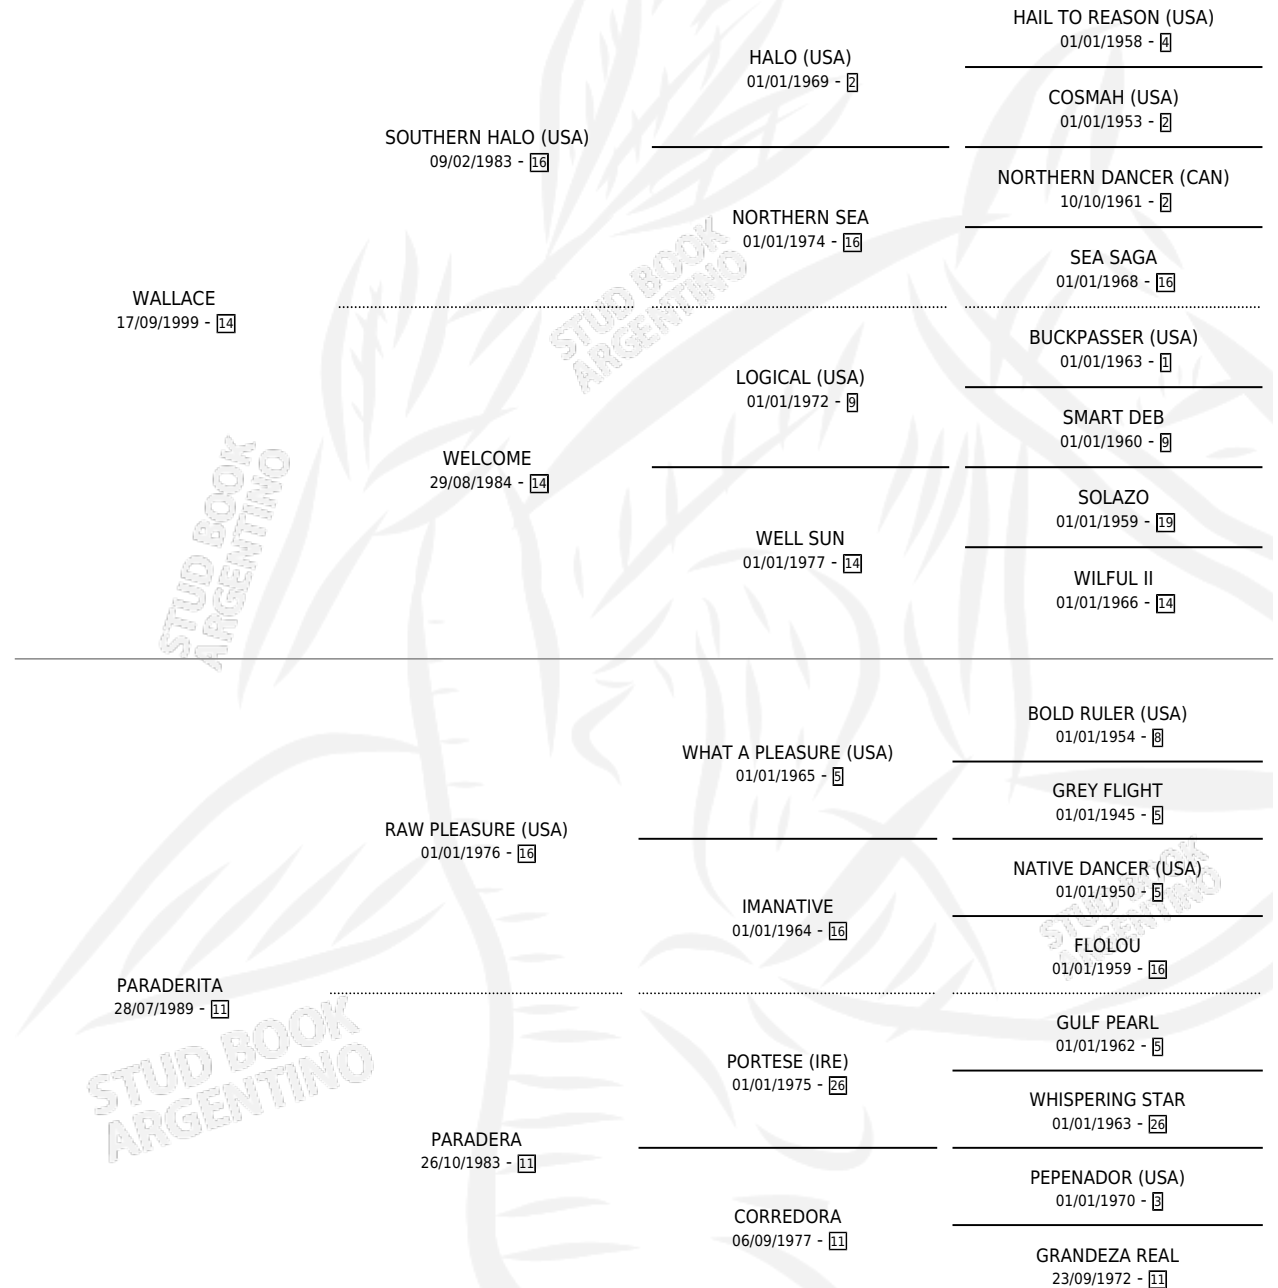

CALOTERA

por WALLACE y PARADERITA por RAW PLEASURE (USA)

Argentina · Hembra · Zaino · SP · 03/10/2007
Familia 11-e · Volumen 39

ESTADO

| | |
|------------------------------|---|
| TIPIFICACIÓN SANGUÍNEA | X |
| TIPIFICACIÓN POR ADN | ✓ |
| PASAPORTE | X |
| IDENTIFICACIÓN POR MICROCHIP | X |
| REPRODUCTOR | X |

Lugar de nacimiento: Heptagono

Criador: Heptagono

PEDIGREE

CALOTERA

Datos oficiales del Stud Book Argentino

Documento generado el 02/05/2026

studbook.org.ar