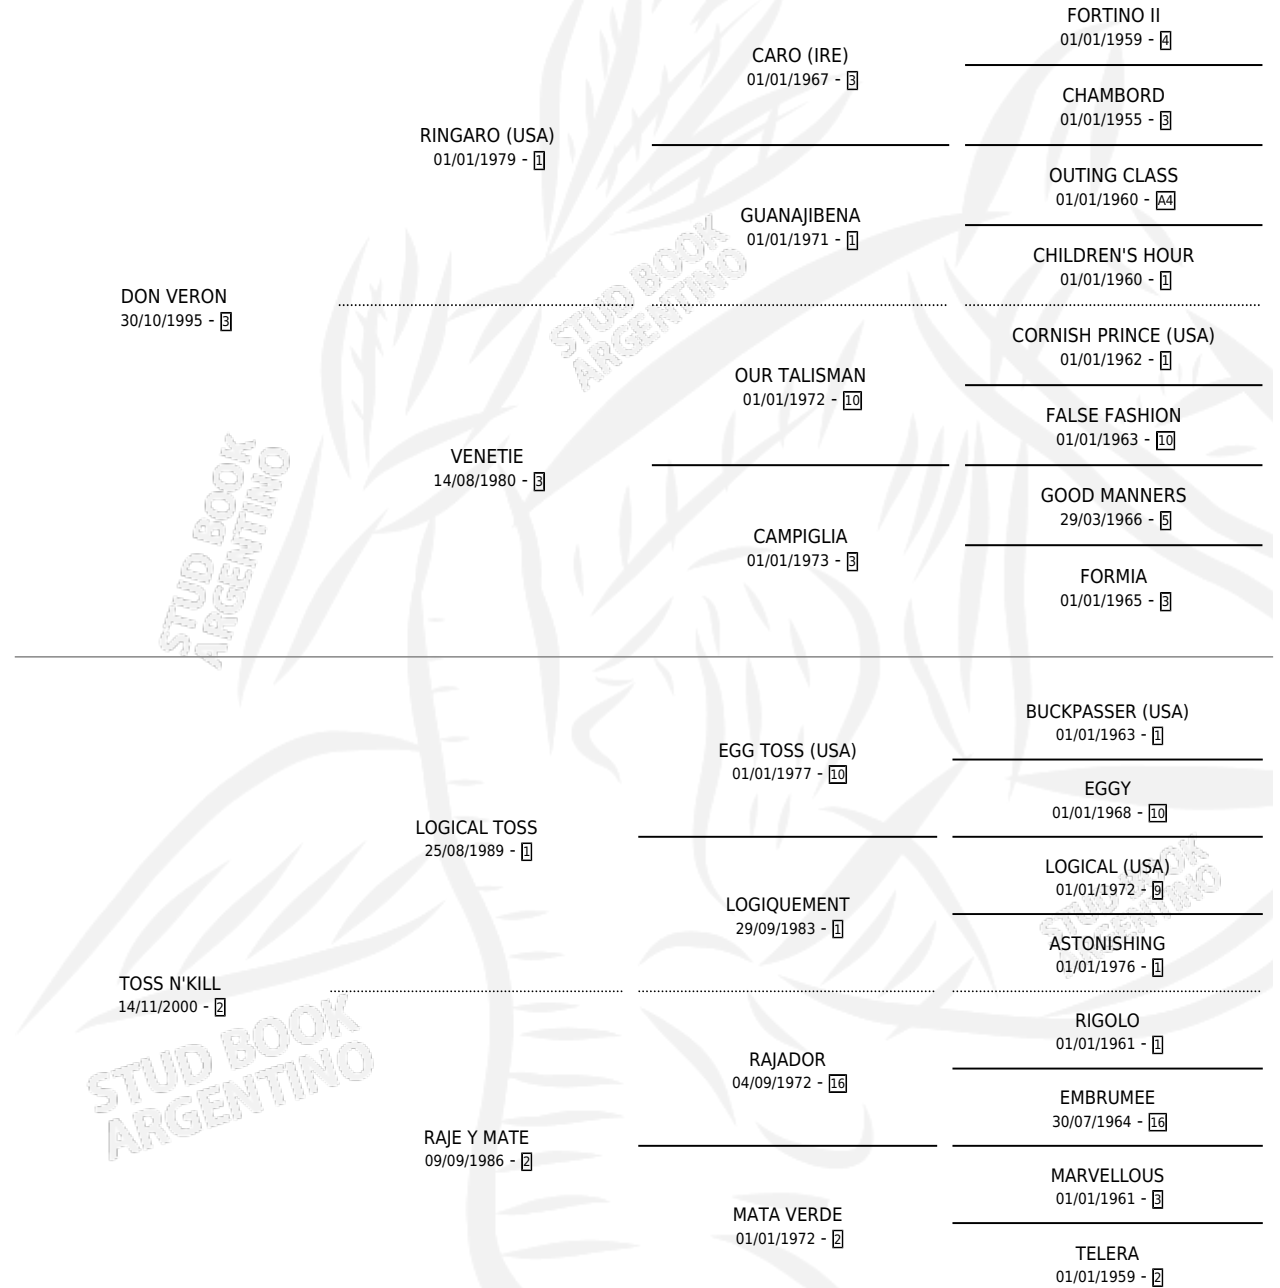

SHILOH

por **DON VERON** y **TOSS N'KILL** por **LOGICAL TOSS**

Argentina · Hembra · Zaino · SP · 10/09/2007
Familia 2-n · Volumen 39

ESTADO

TIPIFICACIÓN SANGUÍNEA	X
TIPIFICACIÓN POR ADN	✓
PASAPORTE	✓
IDENTIFICACIÓN POR MICROCHIP	✓
REPRODUCTOR	✓

Lugar de nacimiento: Harvey
Criador: James Lorena

~

HIJOS

	MACHOS	HEMBRAS
4 NACIERON	1	3
2 CORRIERON	1	1

SIN ACTUACIONES

PEDIGREE