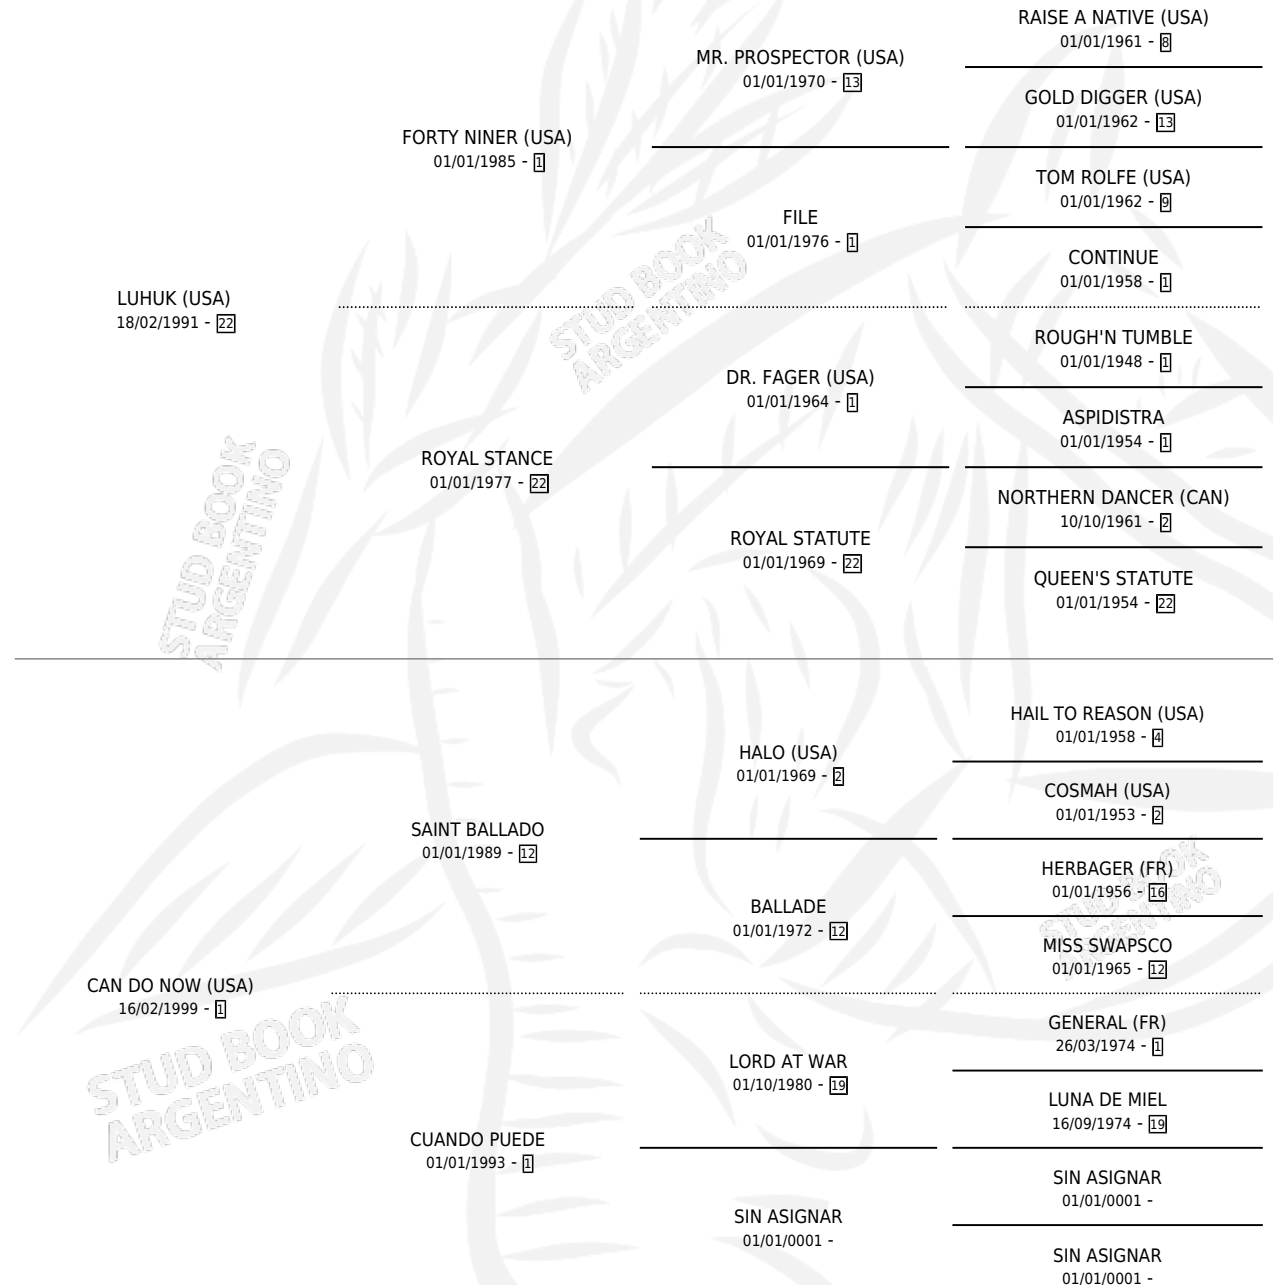

CARRY HOME

por LUHUK (USA) y CAN DO NOW (USA) por SAINT BALLADO

Argentina · Hembra · Alazan · SP · 12/10/2007
Familia 1-o · Volumen 39

ESTADO

TIPIFICACIÓN SANGUÍNEA	X
TIPIFICACIÓN POR ADN	✓
PASAPORTE	✓
IDENTIFICACIÓN POR MICROCHIP	✓
REPRODUCTOR	X

Lugar de nacimiento: San Francisco De Pilar
Criador: San Francisco De Pilar

PEDIGREE

CAMPAÑA

Solo carreras oficiales de Argentina

POR EDAD

EDAD	CC	1°	2°	3°	4°	5°	NP	CLC	CLG	CLCG1	CLGG1	IMPORTE	GANANCIA / CC
3 AÑOS	3	0	0	1	1	0	1	0	0	0	0	\$12,200	\$4,067
TOTALES	3	0	0	1	1	0	1	0	0	0	0	\$12,200	\$4,067
%		0.0%	0.0%	33.3%	33.3%	0.0%	33.3%	0.0%	0.0%	0.0%	0.0%		