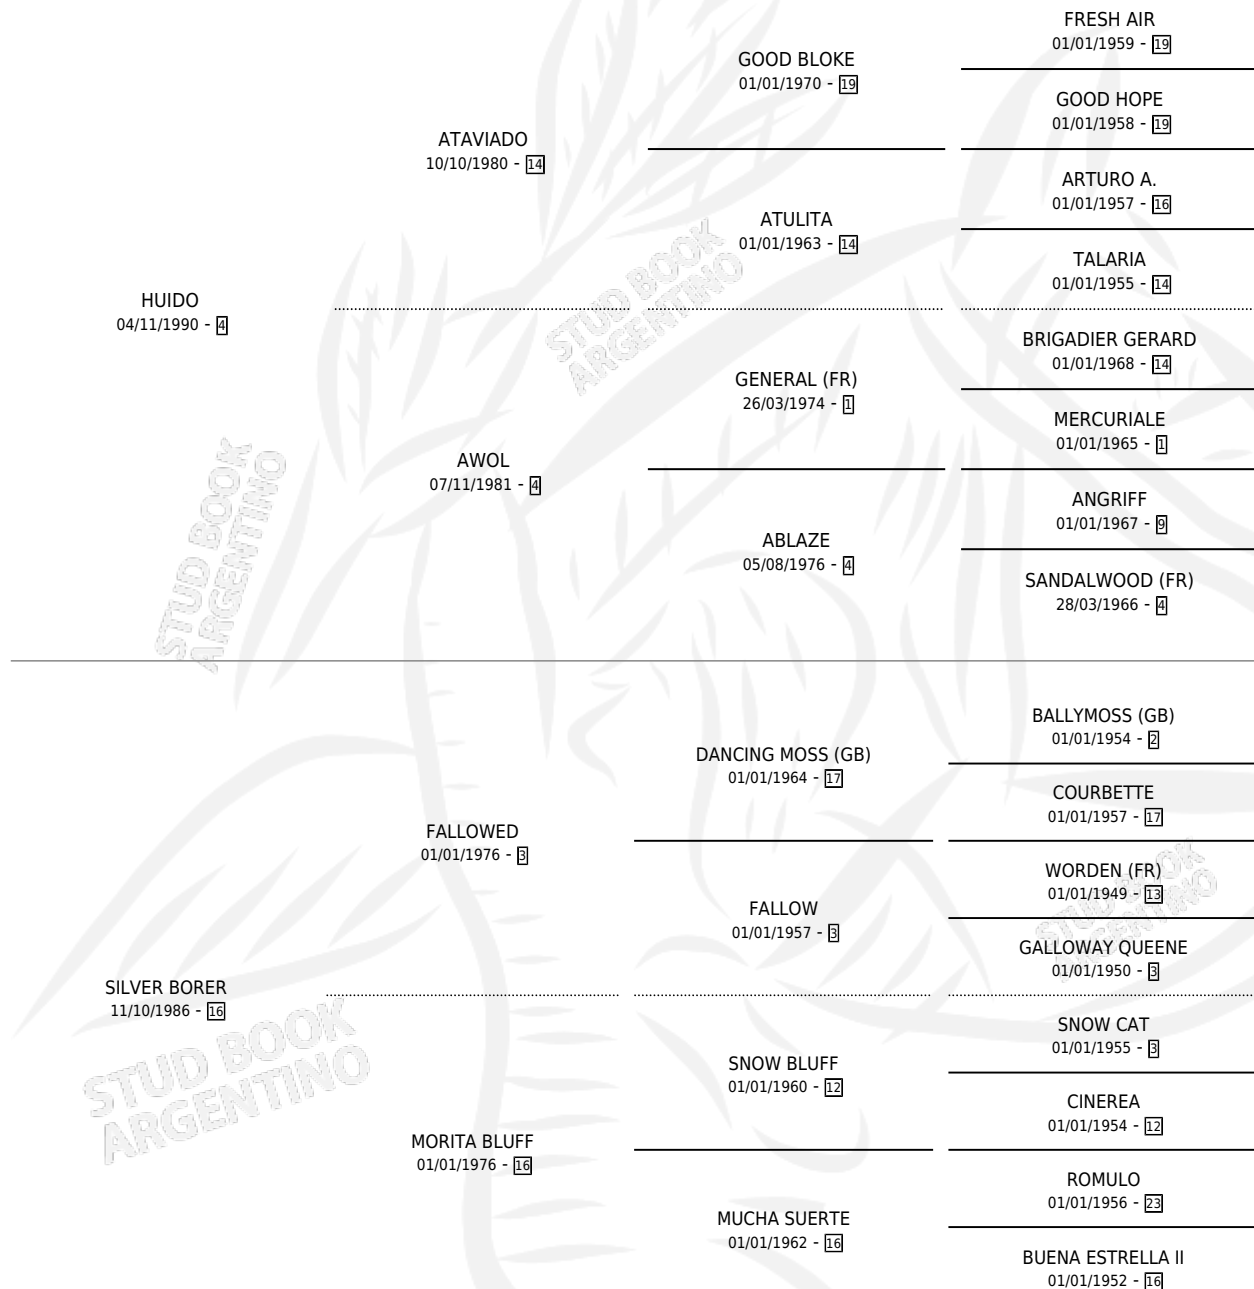

MANUELA TAC

por **HUIDO** y **SILVER BORER** por **FALLOWED**

Argentina · Hembra · Tordillo · SP · 16/10/2007
Familia 16 · Volumen 39

ESTADO

TIPIFICACIÓN SANGUÍNEA	X
TIPIFICACIÓN POR ADN	✓
PASAPORTE	✓
IDENTIFICACIÓN POR MICROCHIP	✓
REPRODUCTOR	✓

Lugar de nacimiento: Tiempo Record

Criador: Mateos Miguel Angel

~

HIJOS

	MACHOS	HEMBRAS
4 NACIERON	2	2
1 CORRIERON	0	1

SIN ACTUACIONES

PEDIGREE

CAMPAÑA

Solo carreras oficiales de Argentina

POR EDAD

EDAD	CC	1°	2°	3°	4°	5°	NP	CLC	CLG	CLCG1	CLGG1	IMPORTE	GANANCIA / CC
5 AÑOS	1	0	0	0	0	0	1	0	0	0	0	\$0	\$0
TOTALES	1	0	0	0	0	0	1	0	0	0	0	\$0	\$0
%		0.0%	0.0%	0.0%	0.0%	0.0%	100%	0.0%	0.0%	0.0%	0.0%		