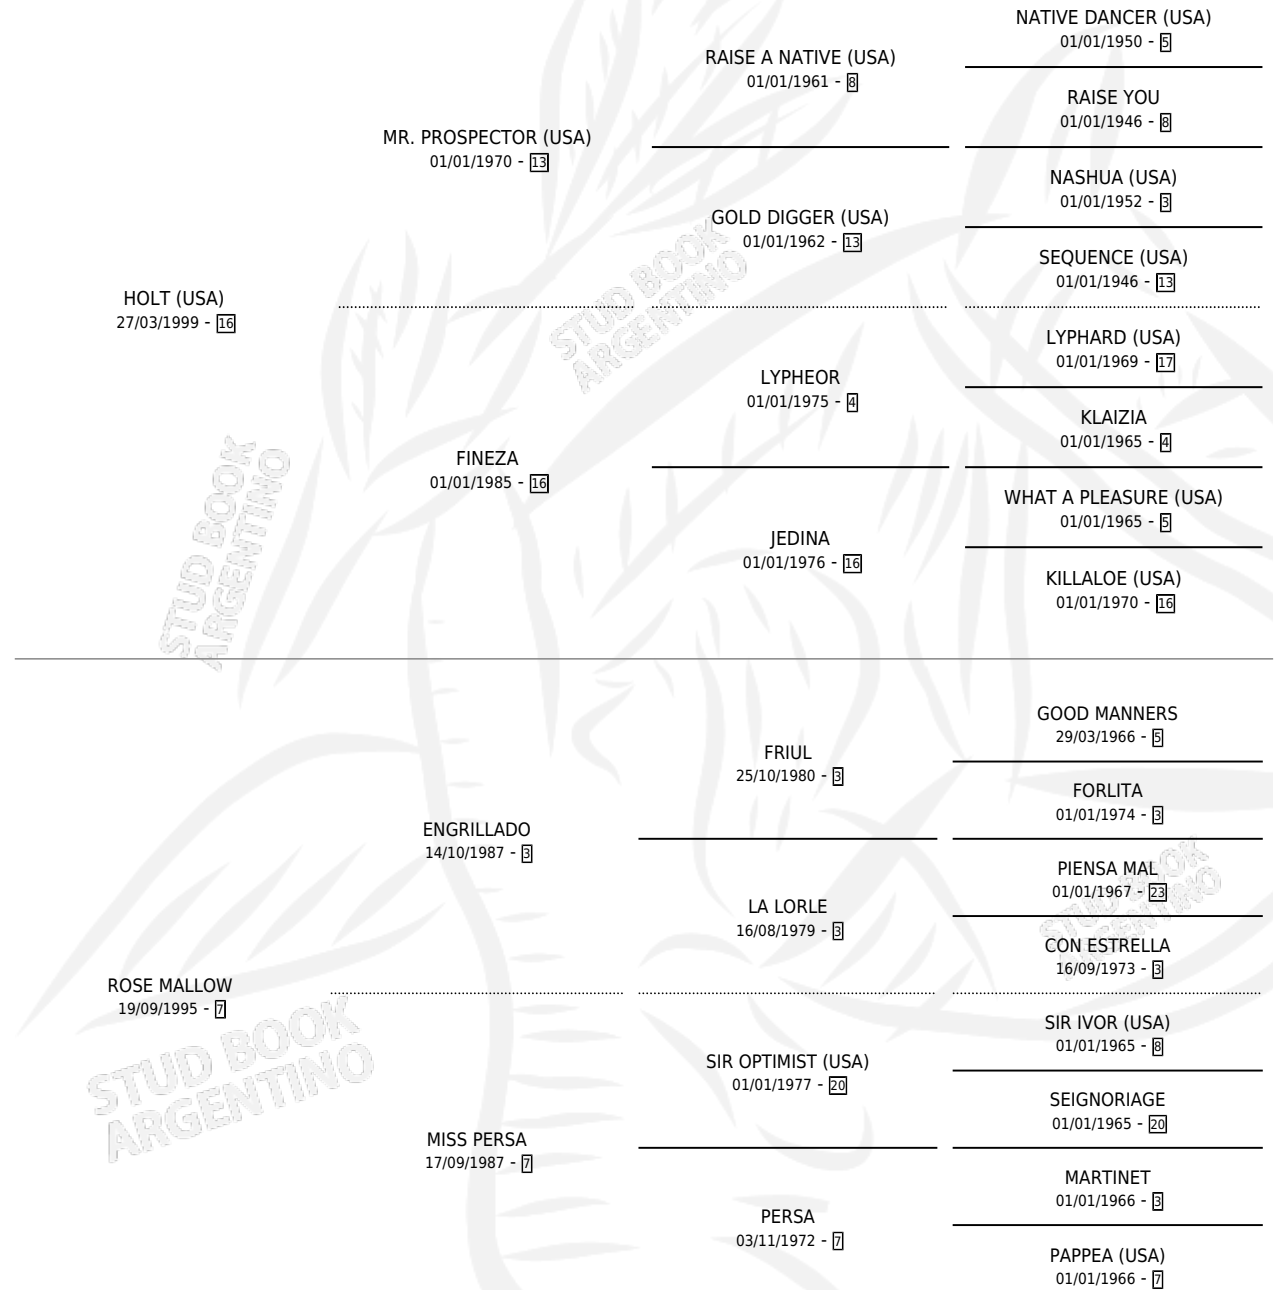

LAUTI HOLT

por **HOLT (USA)** y **ROSE MALLOW** por **ENGRILLADO**

Argentina · Macho · Alazan · SP · 24/10/2007
Familia 7 · Volumen 39

ESTADO

TIPIFICACIÓN SANGUÍNEA	X
TIPIFICACIÓN POR ADN	X
PASAPORTE	X
IDENTIFICACIÓN POR MICROCHIP	X
REPRODUCTOR	X

Lugar de nacimiento: El Paraiso

Criador: Sin dato

PEDIGREE

LAUTI HOLT

Datos oficiales del Stud Book Argentino

Documento generado el 11/06/2026

studbook.org.ar