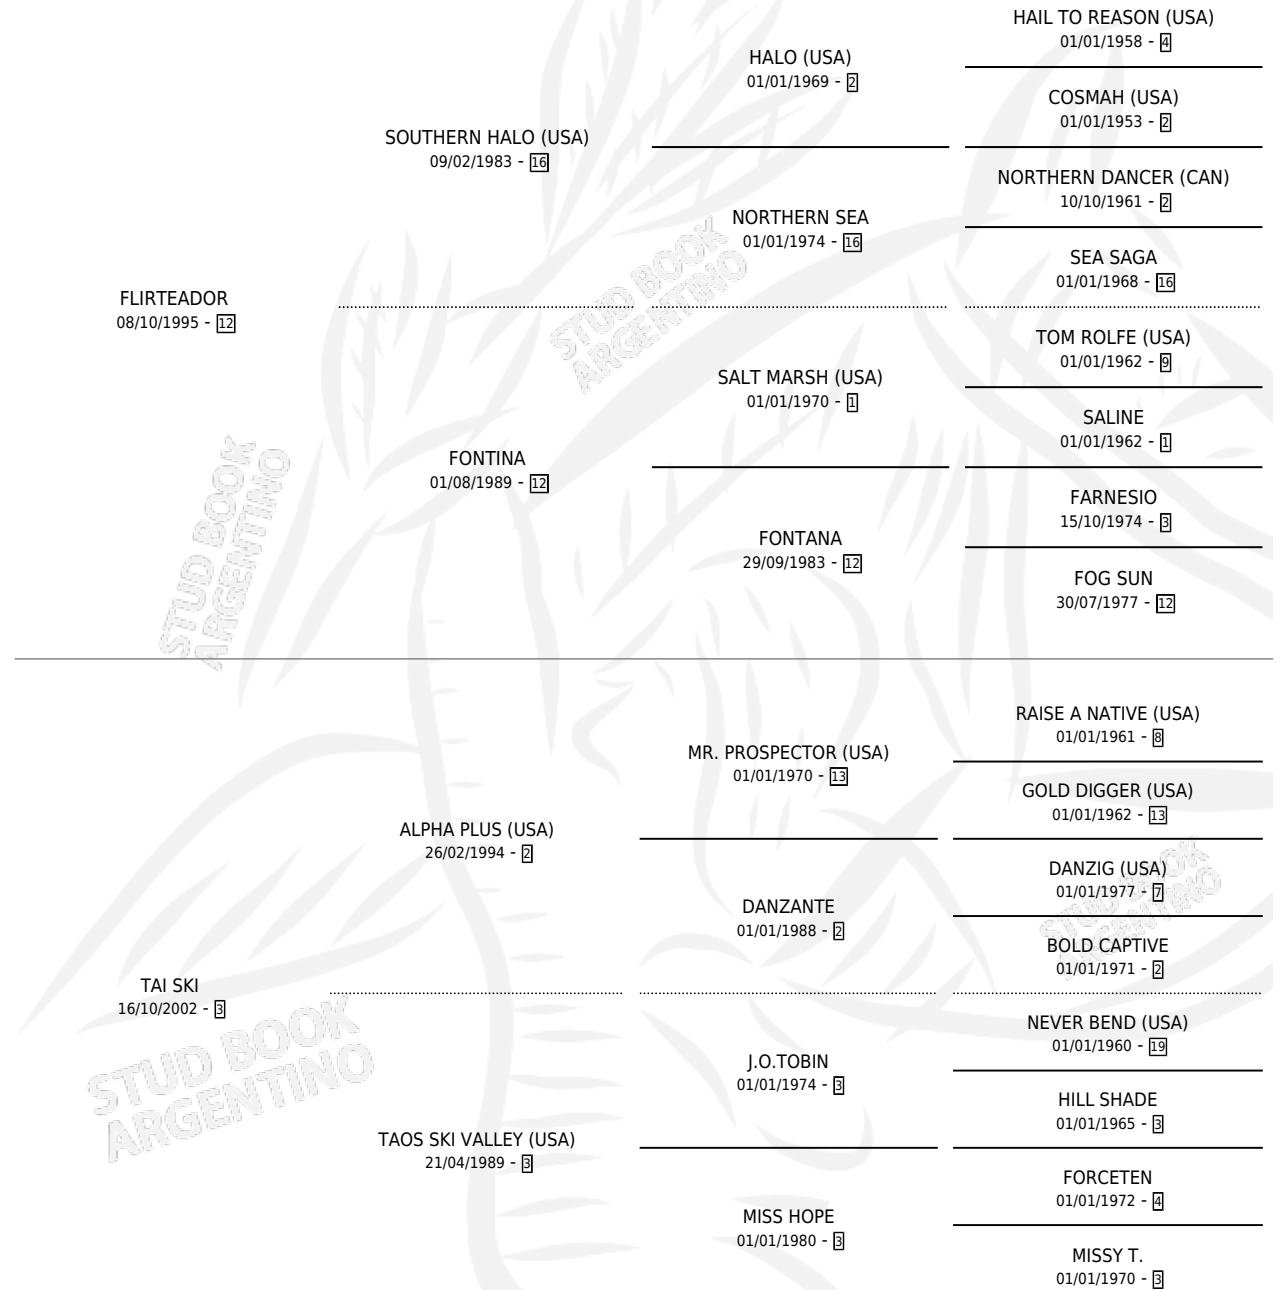

DESTINY PLUS

por FLIRTEADOR y TAI SKI por ALPHA PLUS (USA)

Argentina · Hembra · Zaino · SP · 09/10/2007
Familia 3-d · Volumen 39

ESTADO

TIPIFICACIÓN SANGUÍNEA	X
TIPIFICACIÓN POR ADN	✓
PASAPORTE	✓
IDENTIFICACIÓN POR MICROCHIP	✓
REPRODUCTOR	✓

Lugar de nacimiento: El Paraiso
Criador: Panamericano

~

HIJOS

	MACHOS	HEMBRAS
1 NACIERON	0	1

SIN ACTUACIONES

PEDIGREE