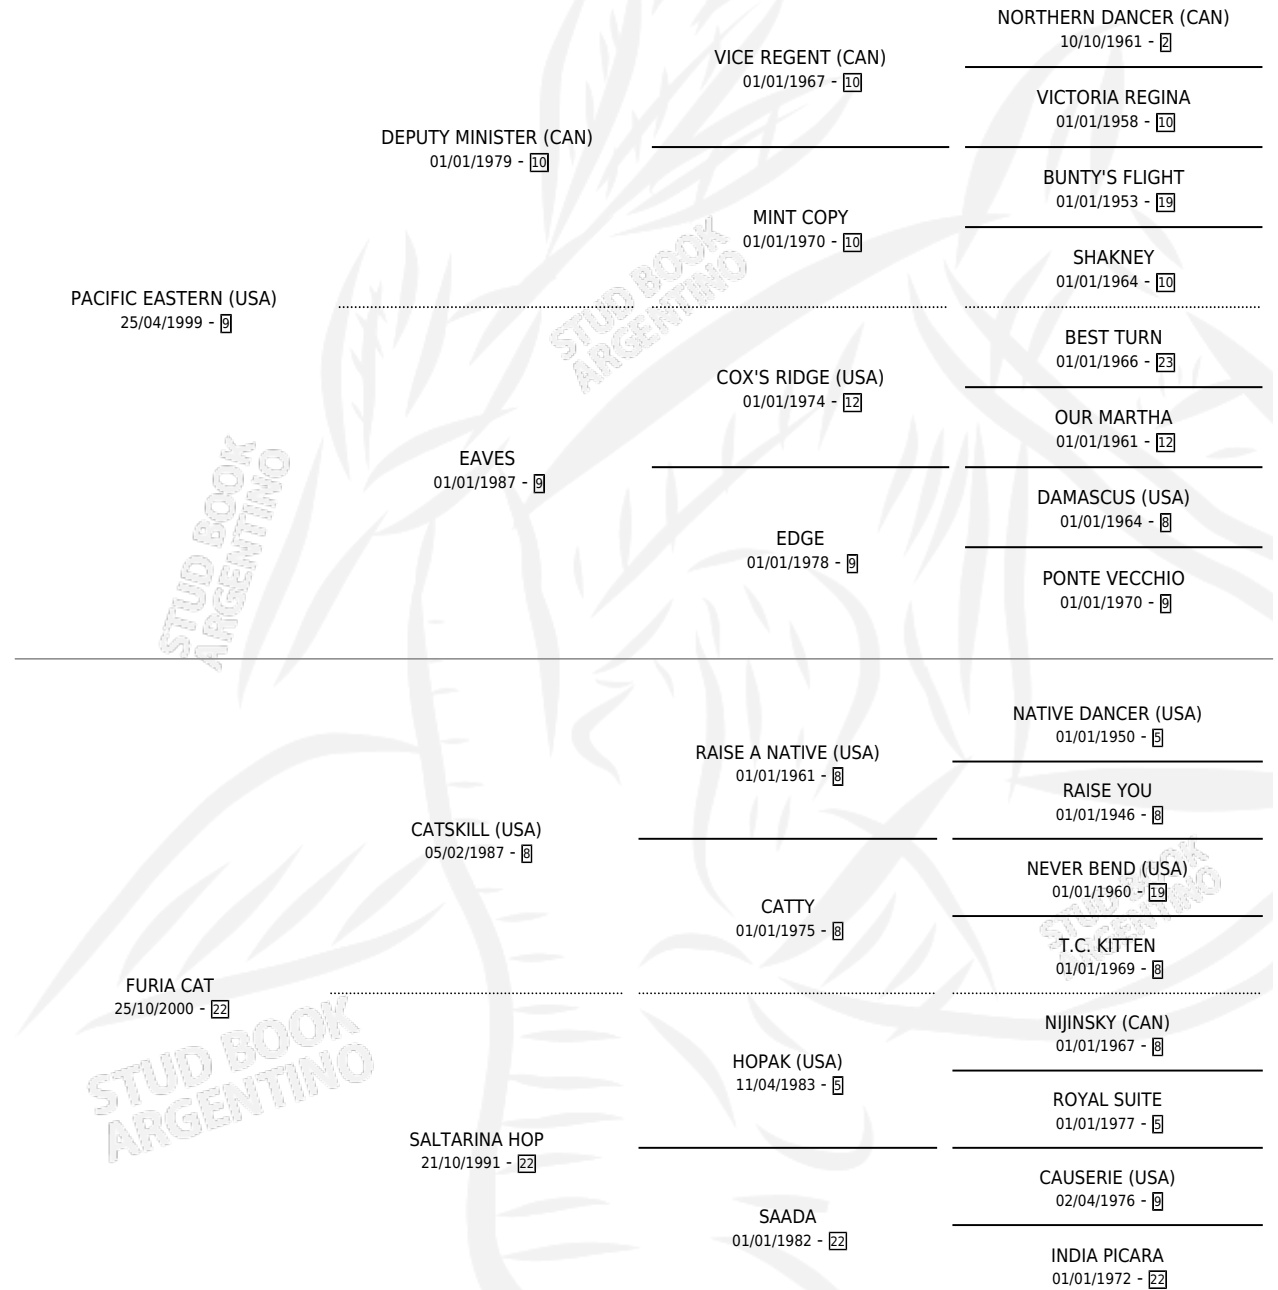

PACIFIC FURIA

por **PACIFIC EASTERN (USA)** y **FURIA CAT** por **CATSKILL (USA)**

Argentina · Hembra · Zaino · SP · 08/10/2007
Familia 22-b · Volumen 39

ESTADO

TIPIFICACIÓN SANGUÍNEA	X
TIPIFICACIÓN POR ADN	✓
PASAPORTE	✓
IDENTIFICACIÓN POR MICROCHIP	✓
REPRODUCTOR	X

Lugar de nacimiento: Loma Linda
Criador: Bertino Juan Blas

PEDIGREE