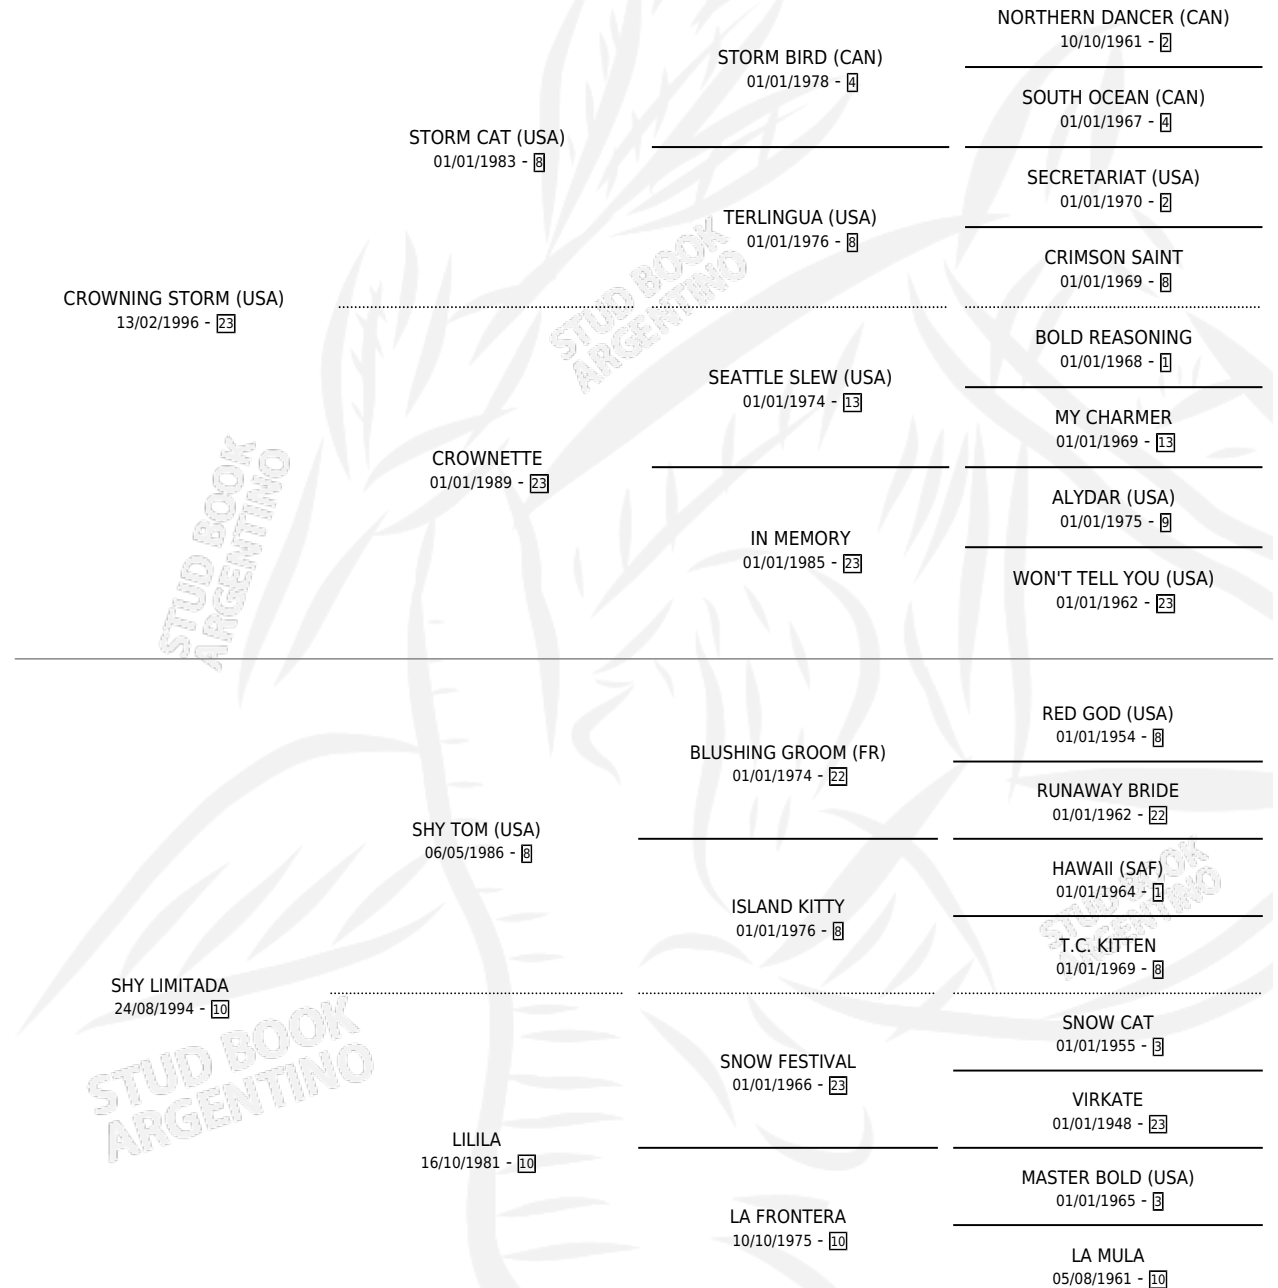

GRAN ARISTOTELES

por **CROWNING STORM (USA)** y **SHY LIMITADA** por **SHY TOM (USA)**

Argentina · Macho · Alazan Tostado · SP · 31/08/2007
Familia 10-a · Volumen 39

ESTADO

TIPIFICACIÓN SANGUÍNEA	X
TIPIFICACIÓN POR ADN	✓
PASAPORTE	✓
IDENTIFICACIÓN POR MICROCHIP	X
REPRODUCTOR	X

Lugar de nacimiento: San Ignacio De Loyola
Criador: Sin dato

PEDIGREE