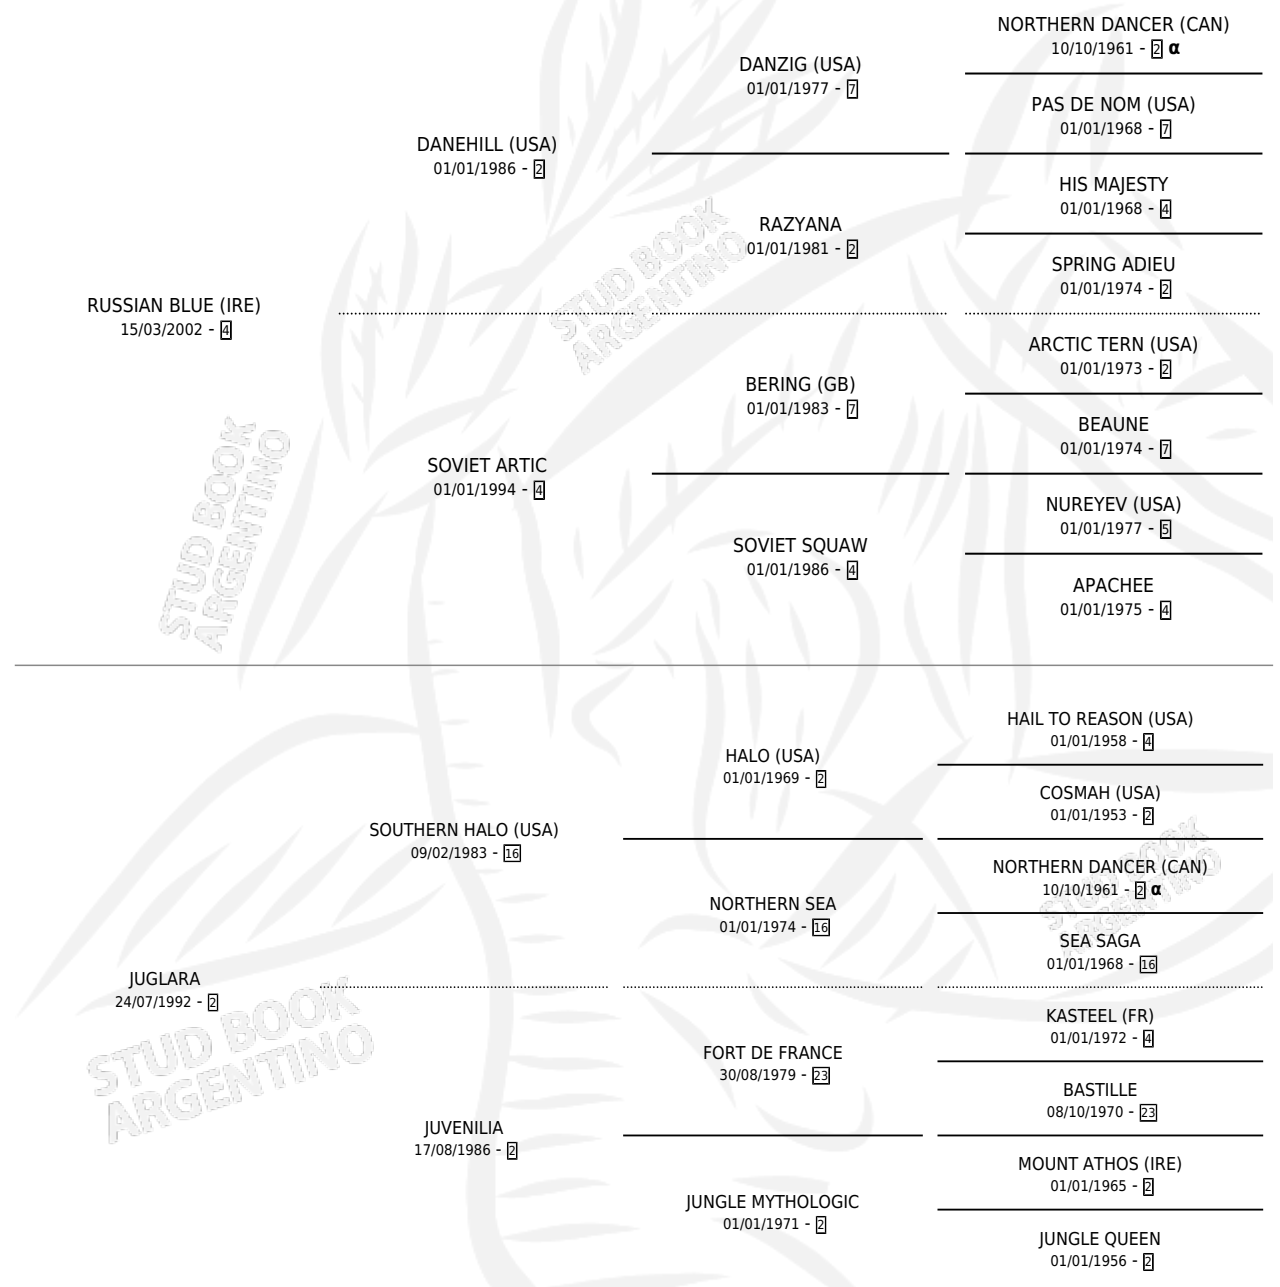

Lugar de nacimiento: La Quebrada
Criador: La Quebrada

~

HIJOS

	MACHOS	HEMBRAS
3 NACIERON	0	3
2 CORRIERON	0	2

SIN ACTUACIONES

INBREEDING : α

CAMPAÑA

Solo carreras oficiales de Argentina