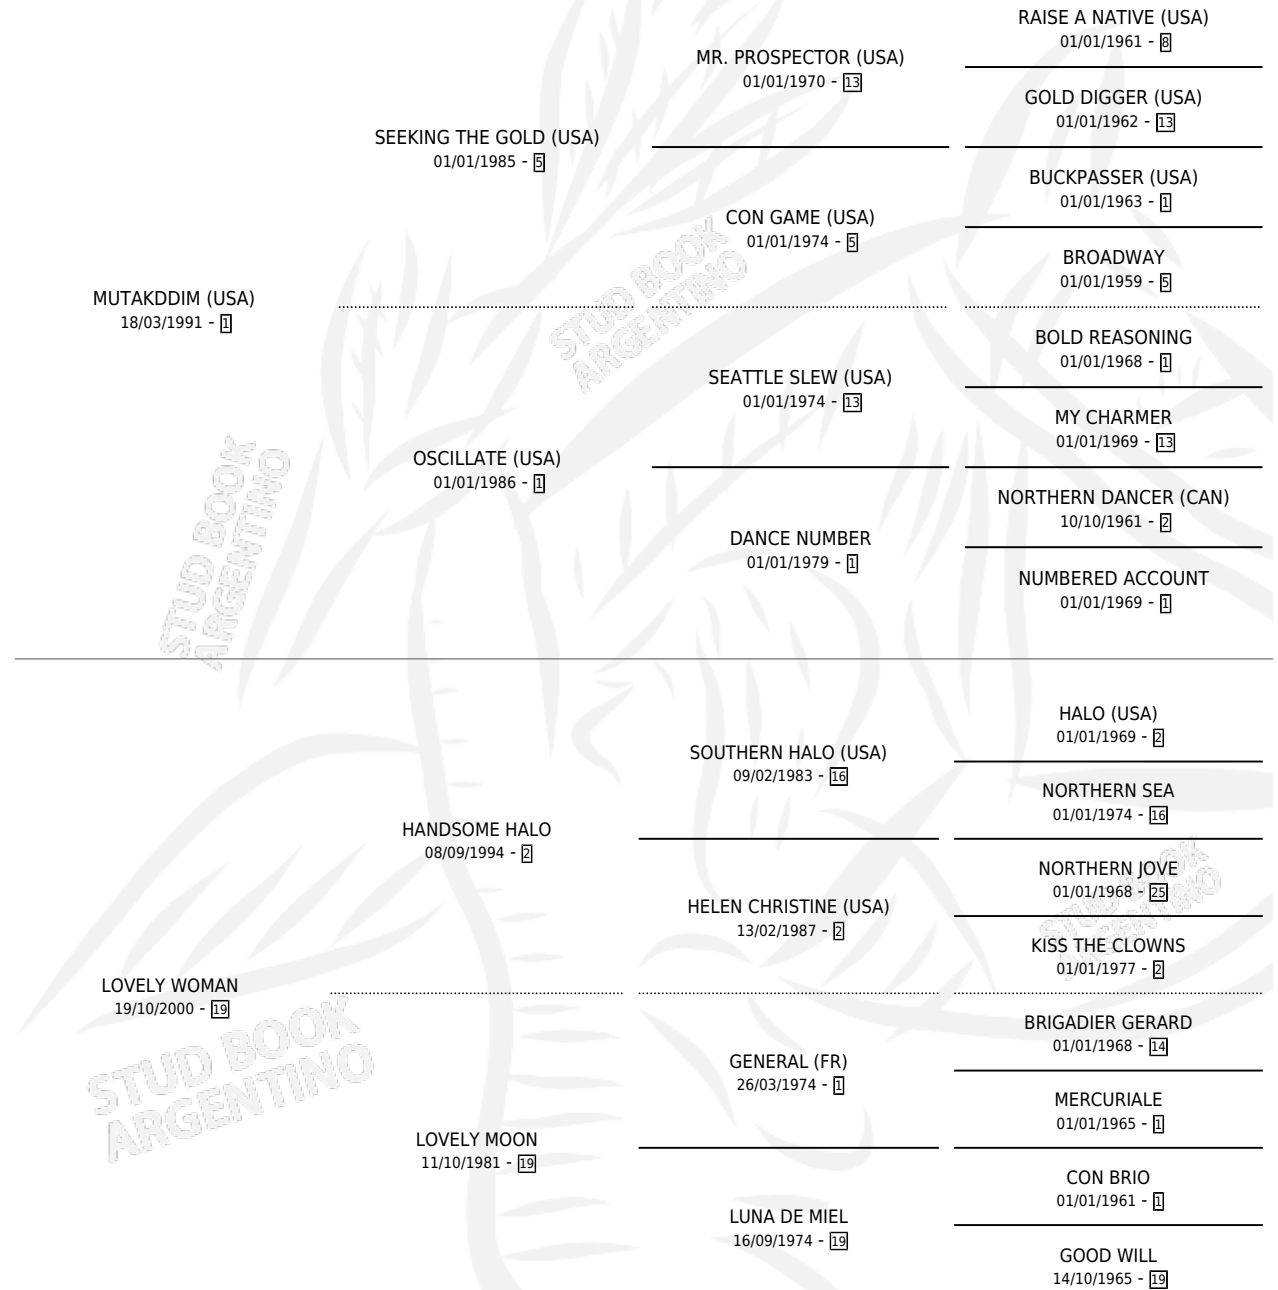

LOVELL

por **MUTAKDDIM (USA)** y **LOVELY WOMAN** por **HANDSOME HALO**

Argentina · Macho · Alazan · SP · 06/10/2007
Familia 19-c · Volumen 39

ESTADO

TIPIFICACIÓN SANGUÍNEA	X
TIPIFICACIÓN POR ADN	✓
PASAPORTE	✓
IDENTIFICACIÓN POR MICROCHIP	X
REPRODUCTOR	✓

Lugar de nacimiento: La Quebrada
Criador: La Quebrada

~

HIJOS

	MACHOS	HEMBRAS
16 NACIERON	10	6
8 CORRIERON	6	2
3 GANARON	2	1
0 GANADORES CL	0 GANADORES GR	0 GANADORES G1

PEDIGREE

CAMPAÑA

Solo carreras oficiales de Argentina

Ganador de 4 carreras en Palermo - \$166,500, a los 4 y 5 años, incluso 2do Int.melchor Posse[L], 3ro Penitencia (H) y Tanganyka Handicap.

POR DISTANCIA

HIPODROMO	CC	1°	2°	3°	4°	5°	NP	CLC	CLG	CLCG1	CLGG1	IMPORTE
PALERMO	10	4	2	2	0	1	1	1	0	0	0	\$165,100
1200 MTS	8	4	1	2	0	0	1	1	0	0	0	\$149,100
1400 MTS	2	0	1	0	0	1	0	0	0	0	0	\$16,000
SAN ISIDRO	1	0	0	0	0	0	1	0	0	0	0	\$1,400
1400 MTS	1	0	0	0	0	0	1	0	0	0	0	\$1,400