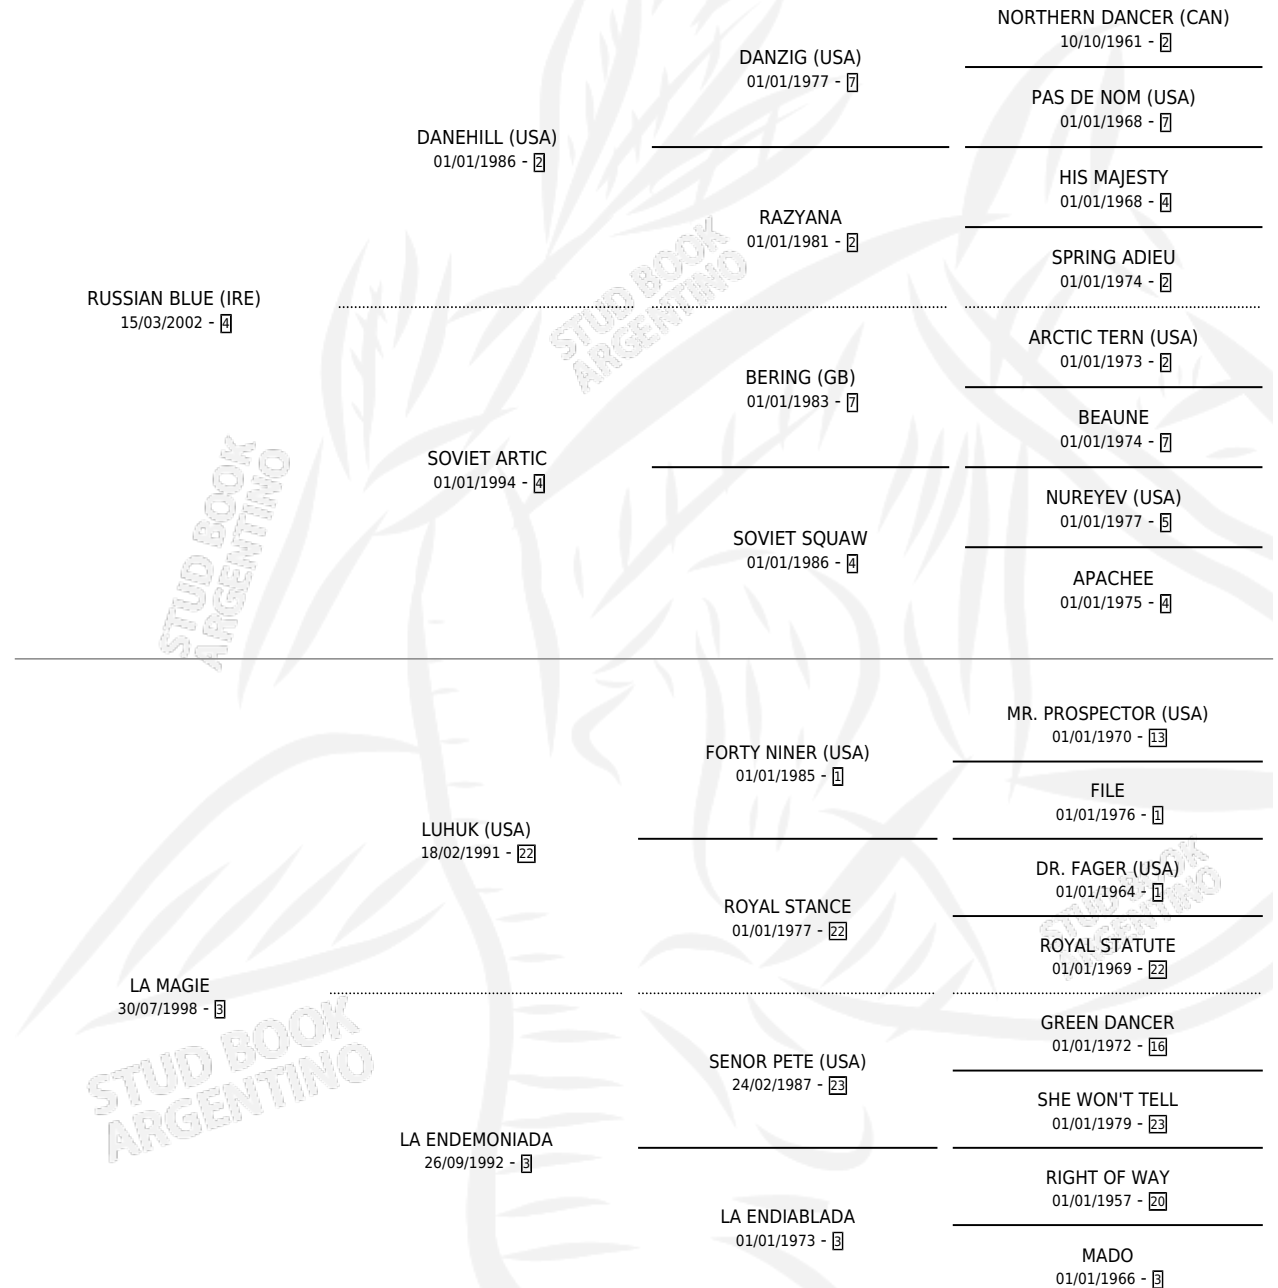

LE MIRACLE

por **RUSSIAN BLUE (IRE)** y **LA MAGIE** por **LUHUK (USA)**

Argentina · Macho · Zaino Doradillo · SP · 11/10/2007
Familia 3-h · Volumen 39

ESTADO

TIPIFICACIÓN SANGUÍNEA	X
TIPIFICACIÓN POR ADN	✓
PASAPORTE	✓
IDENTIFICACIÓN POR MICROCHIP	X
REPRODUCTOR	X

Lugar de nacimiento: La Quebrada

Criador: La Quebrada

PEDIGREE

CAMPAÑA

Solo carreras oficiales de Argentina

POR EDAD

EDAD	CC	1°	2°	3°	4°	5°	NP	CLC	CLG	CLCG1	CLGG1	IMPORTE	GANANCIA / CC
2 AÑOS	7	1	0	2	0	1	3	6	0	4	0	\$55,010	\$7,859
3 AÑOS	6	1	0	1	0	0	4	6	1	3	0	\$67,000	\$11,167
TOTALES	13	2	0	3	0	1	7	12	1	7	0	\$122,010	\$9,385
%		15.4%	0.0%	23.1%	0.0%	7.7%	53.8%	92.3%	8.3%	58.3%	0.0%		