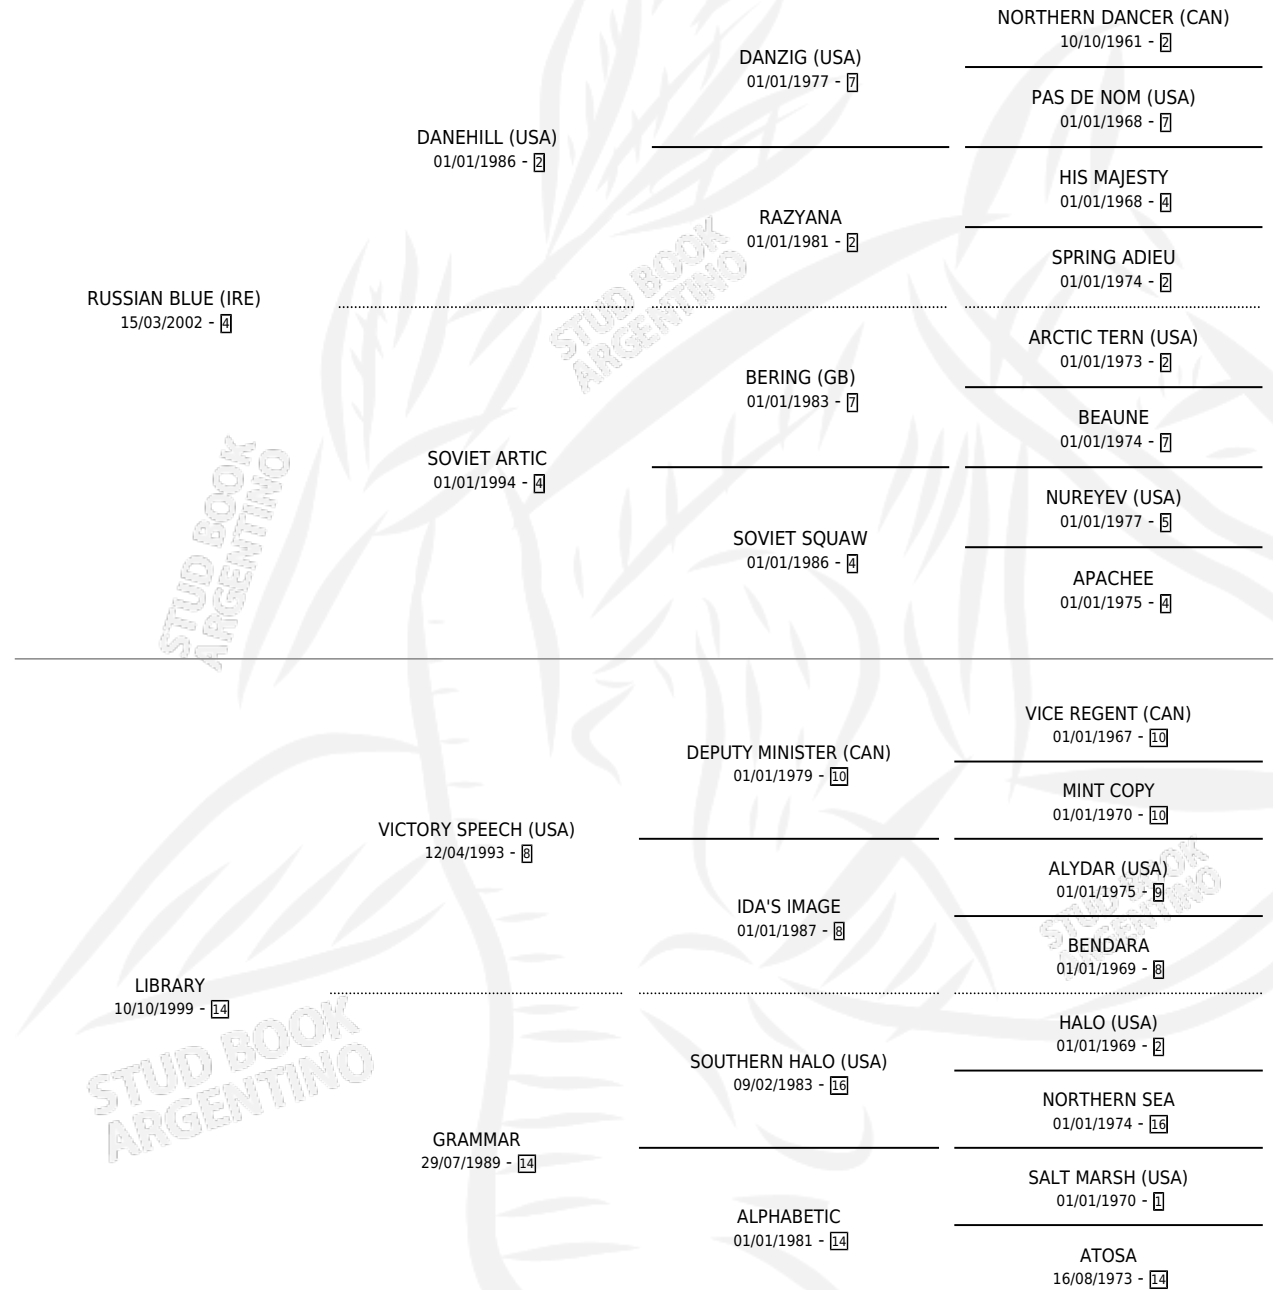

IBRAHIMOVIC

por **RUSSIAN BLUE (IRE)** y **LIBRARY** por **VICTORY SPEECH (USA)**

Argentina · Macho · Zaino · SP · 12/10/2007
Familia 14-c · Volumen 39

ESTADO

TIPIFICACIÓN SANGUÍNEA	X
TIPIFICACIÓN POR ADN	✓
PASAPORTE	✓
IDENTIFICACIÓN POR MICROCHIP	✓
REPRODUCTOR	X

Lugar de nacimiento: La Quebrada
Criador: La Quebrada

PEDIGREE

EXPORTACIÓN / IMPORTACIÓN

FECHA	MOVIMIENTO	PAÍS
13/05/2010	EXPORTADO	PERU

IBRAHIMOVIC

Datos oficiales del Stud Book Argentino

Documento generado el 28/04/2026