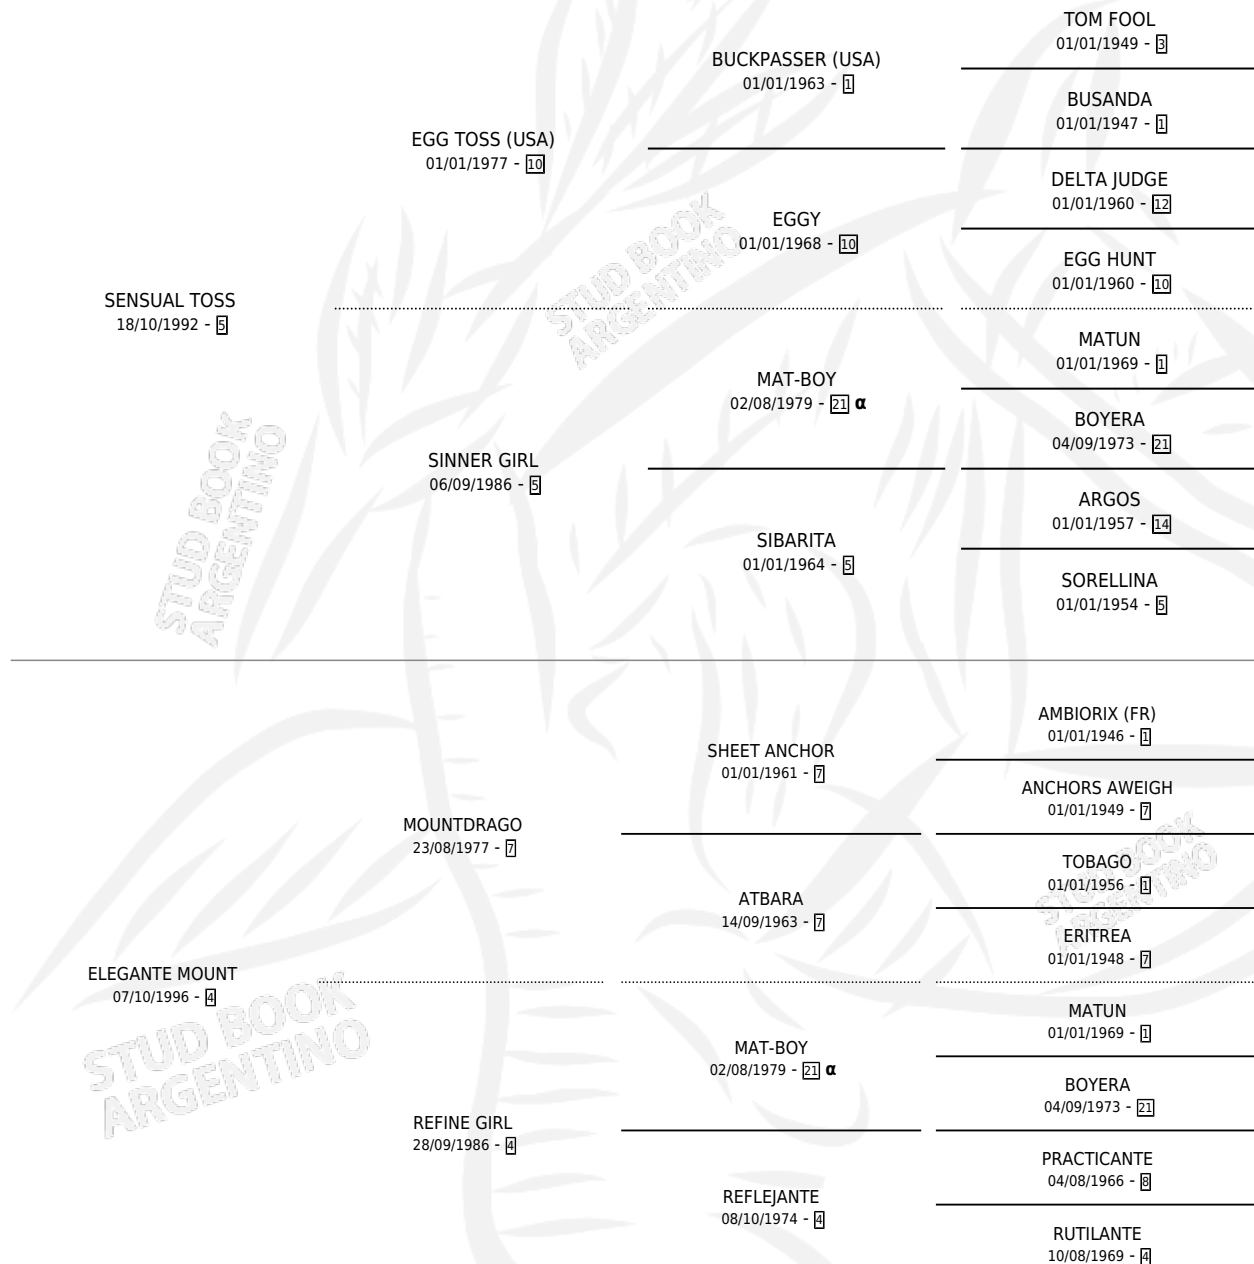

Lugar de nacimiento: Avanti
Criador: Alves Mirta Ester

~

HIJOS

	MACHOS	HEMBRAS
1 NACIERON	0	1

SIN ACTUACIONES

PEDIGREE

INBREEDING : α

CAMPAÑA

Solo carreras oficiales de Argentina

POR EDAD

EDAD	CC	1°	2°	3°	4°	5°	NP	CLC	CLG	CLCG1	CLGG1	IMPORTE	GANANCIA / CC
3 AÑOS	6	1	1	1	1	1	1	0	0	0	0	\$54,250	\$9,042
TOTALES	6	1	1	1	1	1	1	0	0	0	0	\$54,250	\$9,042
%		16.7%	16.7%	16.7%	16.7%	16.7%	16.7%	0.0%	0.0%	0.0%	0.0%		