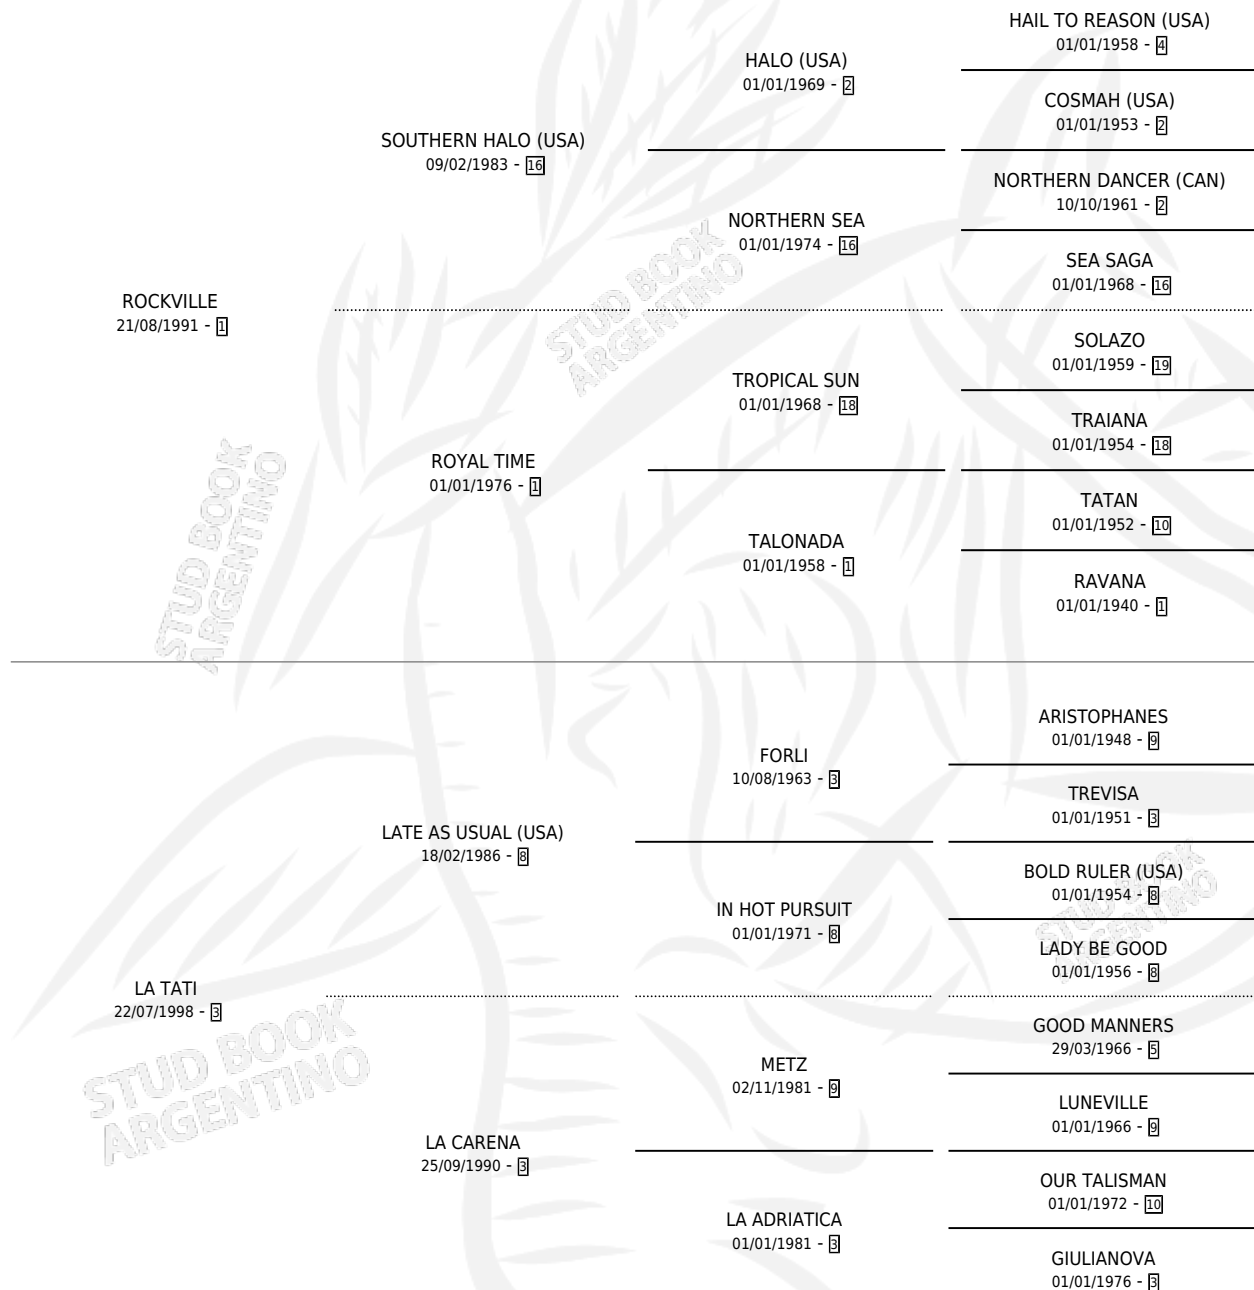

LATE AS ROCK

por ROCKVILLE y LA TATI por LATE AS USUAL (USA)

Argentina · Macho · Zaino · SP · 23/10/2007
Familia 3-b · Volumen 39

ESTADO

TIPIFICACIÓN SANGUÍNEA	X
TIPIFICACIÓN POR ADN	✓
PASAPORTE	✓
IDENTIFICACIÓN POR MICROCHIP	✓
REPRODUCTOR	X

Lugar de nacimiento: Gran Amigo

Criador: Sin dato

PEDIGREE