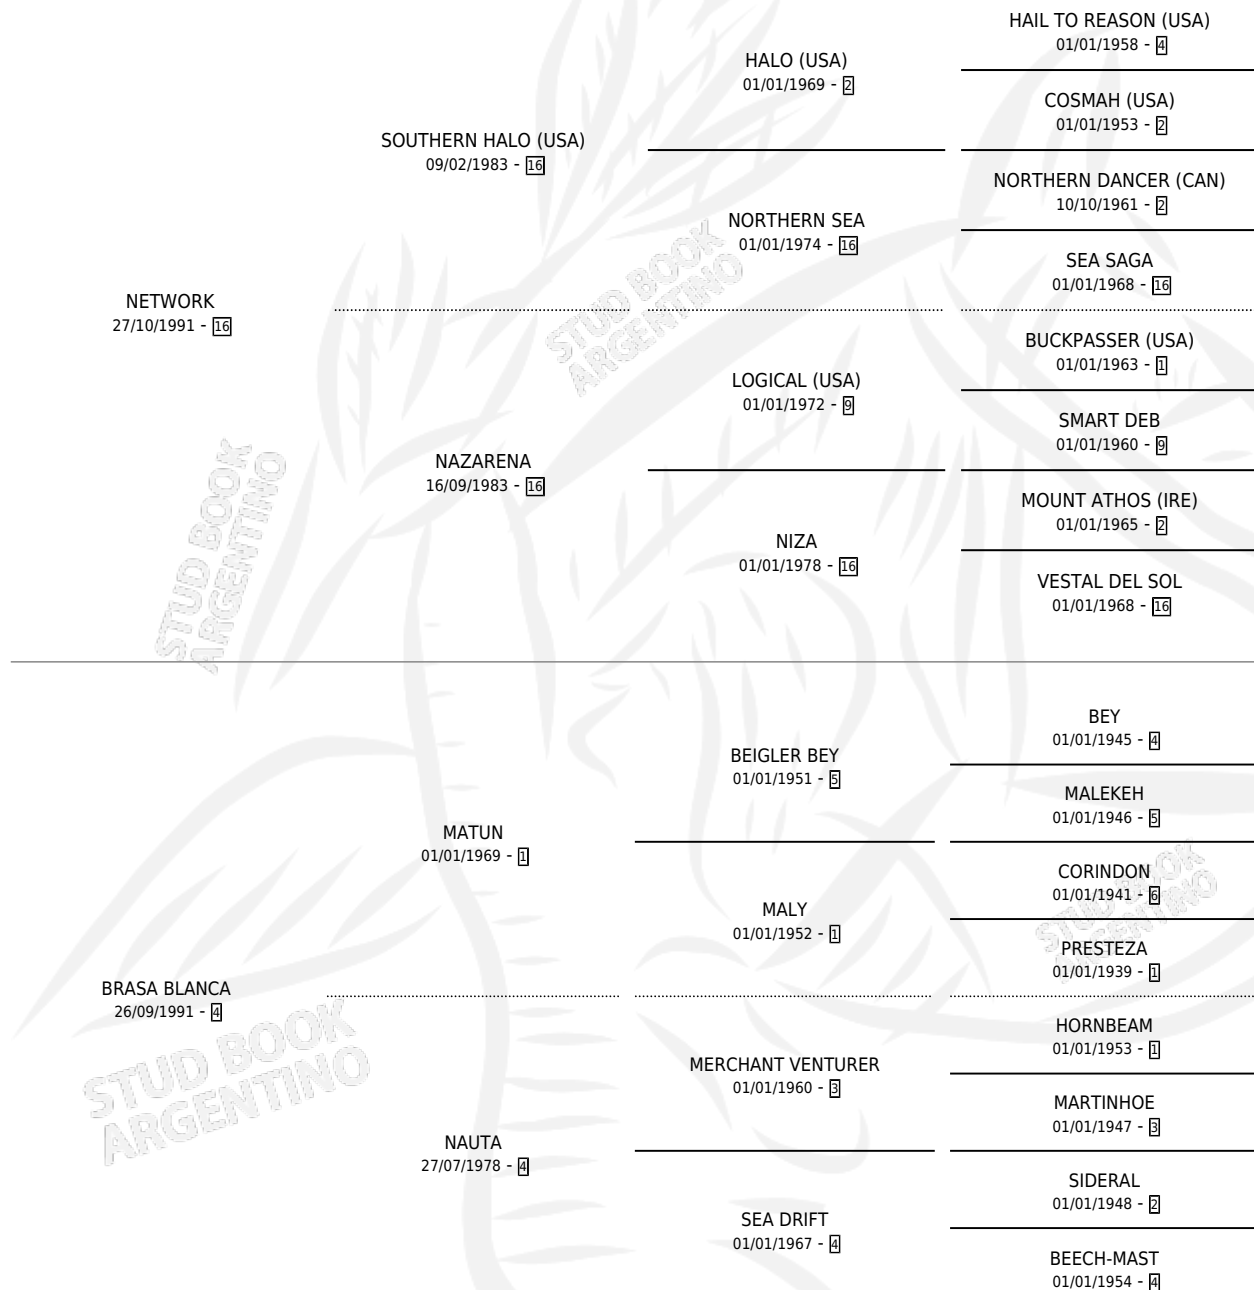

LA GORDI

por NETWORK y BRASA BLANCA por MATUN

Argentina · Hembra · Zaino Doradillo · SP · 05/10/2007
Familia 4-h · Volumen 39

ESTADO

TIPIFICACIÓN SANGUÍNEA	X
TIPIFICACIÓN POR ADN	✓
PASAPORTE	✓
IDENTIFICACIÓN POR MICROCHIP	✓
REPRODUCTOR	X

Lugar de nacimiento: Don Goyo

Criador: Forgues Luis Gustavo

PEDIGREE