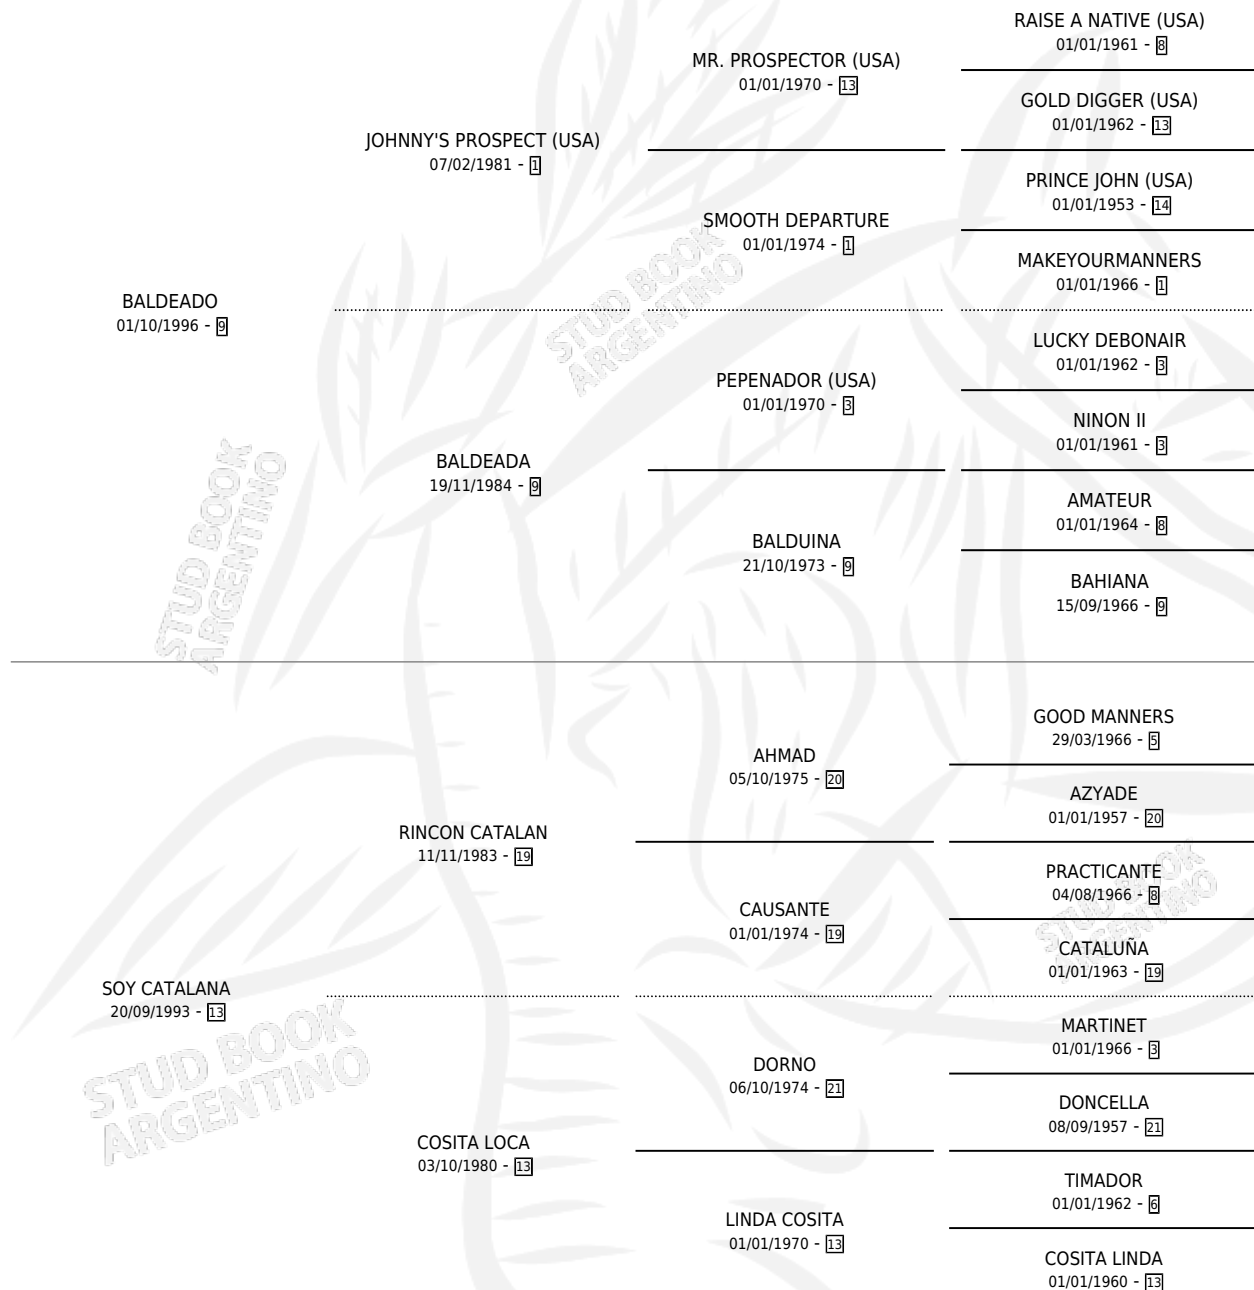

SUPER OPTIMISMO

por **BALDEADO** y **SOY CATALANA** por **RINCON CATALAN**

Argentina · Macho · Zaino · SP · 19/10/2007
Familia 13-b · Volumen 39

ESTADO

TIPIFICACIÓN SANGUÍNEA	X
TIPIFICACIÓN POR ADN	✓
PASAPORTE	✓
IDENTIFICACIÓN POR MICROCHIP	✓
REPRODUCTOR	X

Lugar de nacimiento: Don Goyo

Criador: Don Goyo

PEDIGREE

CAMPAÑA

Solo carreras oficiales de Argentina

POR EDAD

EDAD	CC	1°	2°	3°	4°	5°	NP	CLC	CLG	CLCG1	CLGG1	IMPORTE	GANANCIA / CC
3 AÑOS	2	0	0	0	0	0	2	0	0	0	0	\$0	\$0
4 AÑOS	3	0	0	1	0	1	1	0	0	0	0	\$6,160	\$2,053
TOTALES	5	0	0	1	0	1	3	0	0	0	0	\$6,160	\$1,232
%		0.0%	0.0%	20.0%	0.0%	20.0%	60.0%	0.0%	0.0%	0.0%	0.0%		

Placés en San Isidro en 5 carreras disputadas.

POR DISTANCIA

HIPODROMO	CC	1°	2°	3°	4°	5°	NP	CLC	CLG	CLCG1	CLGG1	IMPORTE
SAN ISIDRO	4	0	0	1	0	1	2	0	0	0	0	\$6,160
1200 MTS	3	0	0	1	0	1	1	0	0	0	0	\$6,160
1100 MTS	1	0	0	0	0	0	1	0	0	0	0	\$0
PALERMO	1	0	0	0	0	0	1	0	0	0	0	\$0
1000 MTS	1	0	0	0	0	0	1	0	0	0	0	\$0