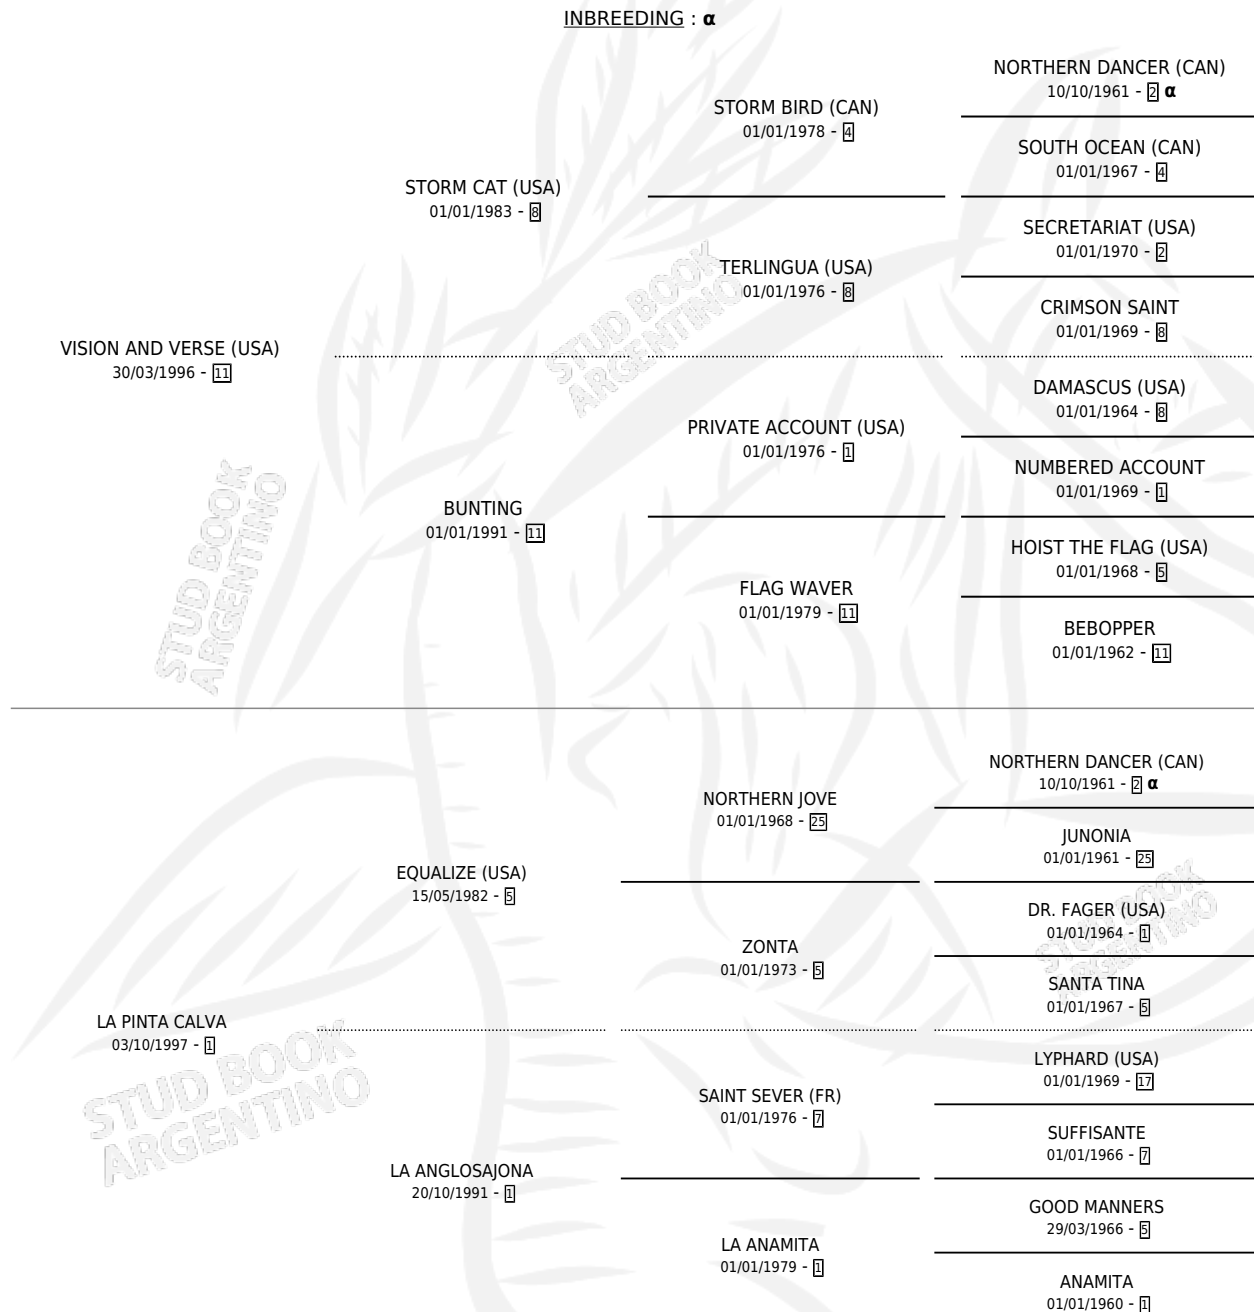

LA MAS PINTADA

por VISION AND VERSE (USA) y LA PINTA CALVA por
EQUALIZE (USA)

Argentina · Hembra · Alazan · SP · 31/10/2007
Familia 1-e · Volumen 39

ESTADO

TIPIFICACIÓN SANGUÍNEA	X
TIPIFICACIÓN POR ADN	X
PASAPORTE	X
IDENTIFICACIÓN POR MICROCHIP	X
REPRODUCTOR	X

Lugar de nacimiento: Epuyen
Criador: Lederman Alberto

PEDIGREE

INBREEDING : α

LA MAS PINTADA

Datos oficiales del Stud Book Argentino

Documento generado el 09/05/2026

studbook.org.ar