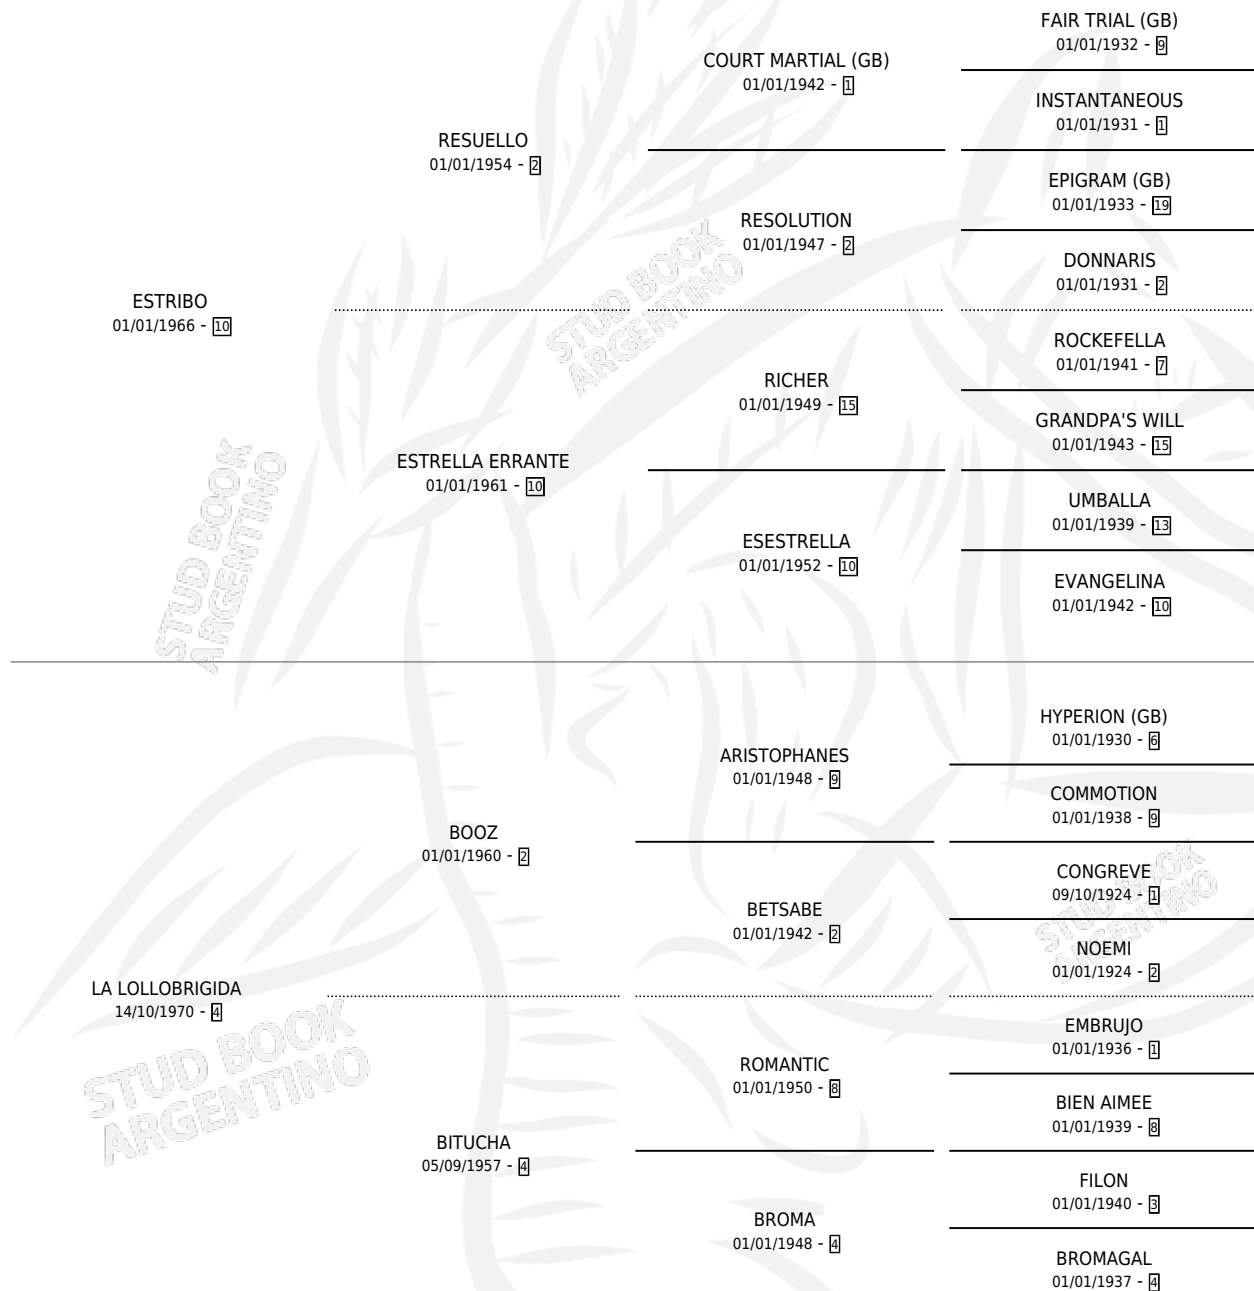

LA LOGICA

por **ESTRIBO** y **LA LOLLOBRIGIDA** por **BOOZ**

Argentina · Hembra · Zaino · SP · 03/10/1975
Familia 4-b · Volumen 29

ESTADO

TIPIFICACIÓN SANGUÍNEA	X
TIPIFICACIÓN POR ADN	X
PASAPORTE	X
IDENTIFICACIÓN POR MICROCHIP	X
REPRODUCTOR	X

Lugar de nacimiento: Campo particular

Criador: Sin dato

PEDIGREE

CAMPAÑA

Solo carreras oficiales de Argentina

POR EDAD

EDAD	CC	1°	2°	3°	4°	5°	NP	CLC	CLG	CLCG1	CLGG1	IMPORTE	GANANCIA / CC
3 AÑOS	5	3	0	2	0	0	0	0	0	0	0	\$0	\$0
TOTALES	5	3	0	2	0	0	0	0	0	0	0	\$0	\$0
%		60.0%	0.0%	40.0%	0.0%	0.0%	0.0%	0.0%	0.0%	0.0%	0.0%		