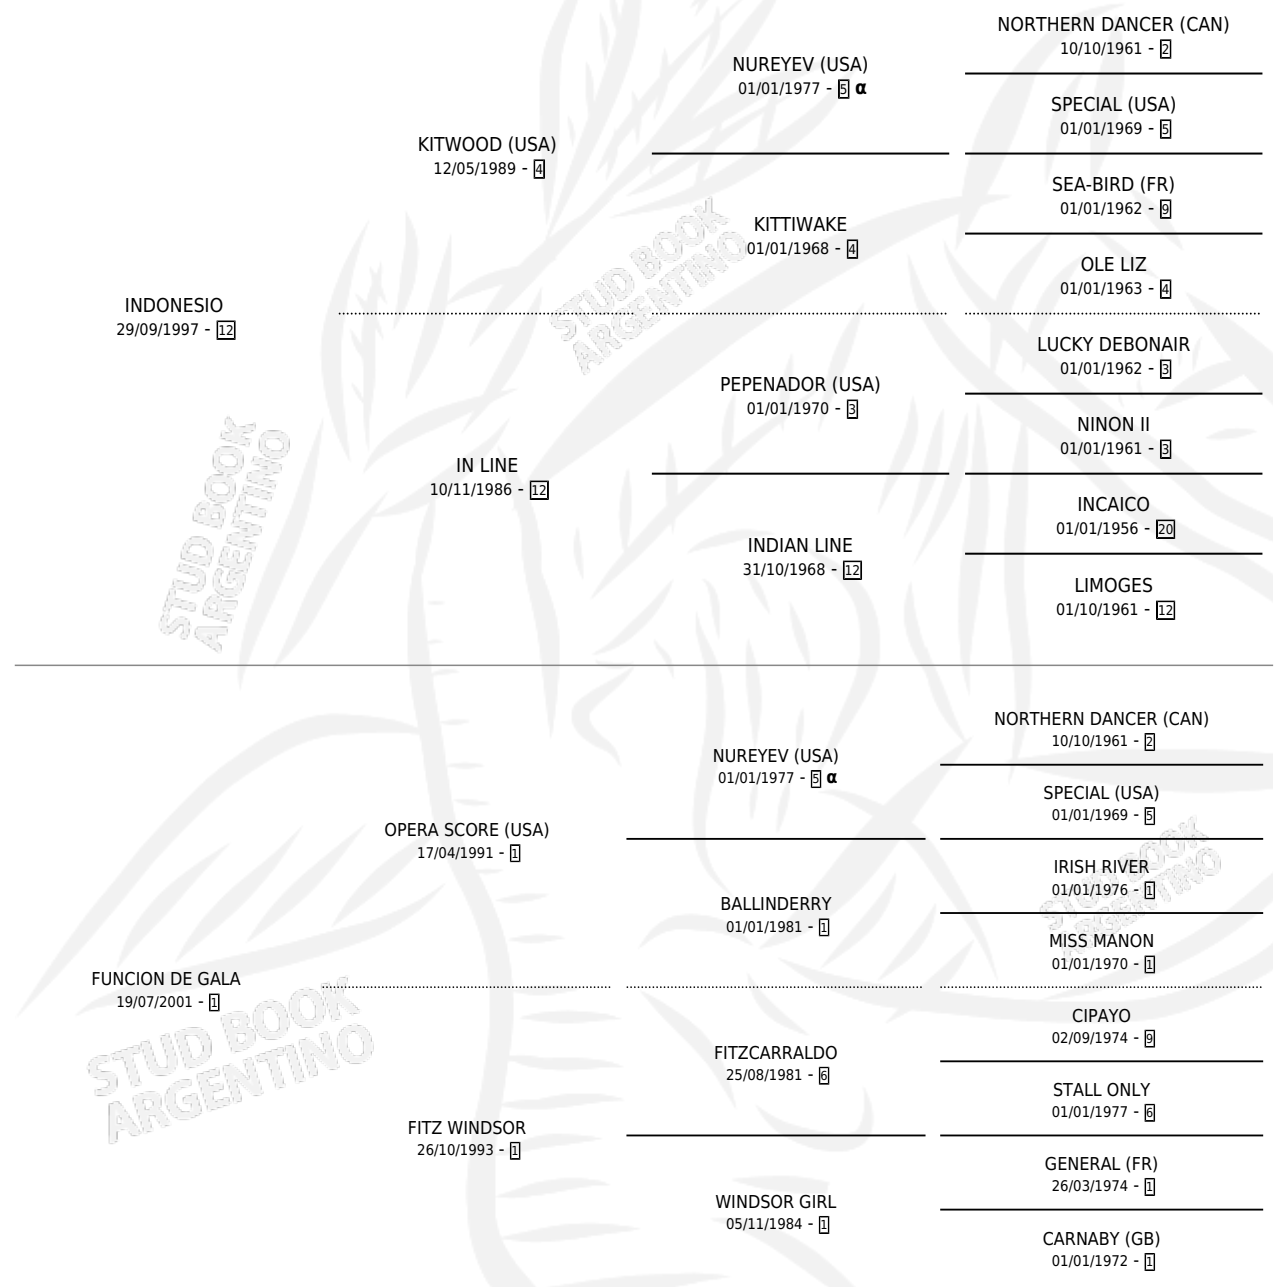

INDANESIA

por **INDONESIO** y **FUNCION DE GALA** por **OPERA SCORE** (USA)

Argentina · Hembra · Zaino · SP · 24/10/2007
Familia 1-w · Volumen 39

ESTADO

TIPIFICACIÓN SANGUÍNEA	X
TIPIFICACIÓN POR ADN	✓
PASAPORTE	✓
IDENTIFICACIÓN POR MICROCHIP	✓
REPRODUCTOR	X

Lugar de nacimiento: Campo particular
Criador: Romanello Jose Luis

PEDIGREE

INBREEDING : α

CAMPAÑA

Solo carreras oficiales de Argentina

POR EDAD

EDAD	CC	1°	2°	3°	4°	5°	NP	CLC	CLG	CLCG1	CLGG1	IMPORTE	GANANCIA / CC
3 AÑOS	1	0	0	0	0	0	1	0	0	0	0	\$0	\$0
5 AÑOS	1	0	0	0	0	0	1	0	0	0	0	\$0	\$0
TOTALES	2	0	0	0	0	0	2	0	0	0	0	\$0	\$0
%		0.0%	0.0%	0.0%	0.0%	0.0%	100%	0.0%	0.0%	0.0%	0.0%		