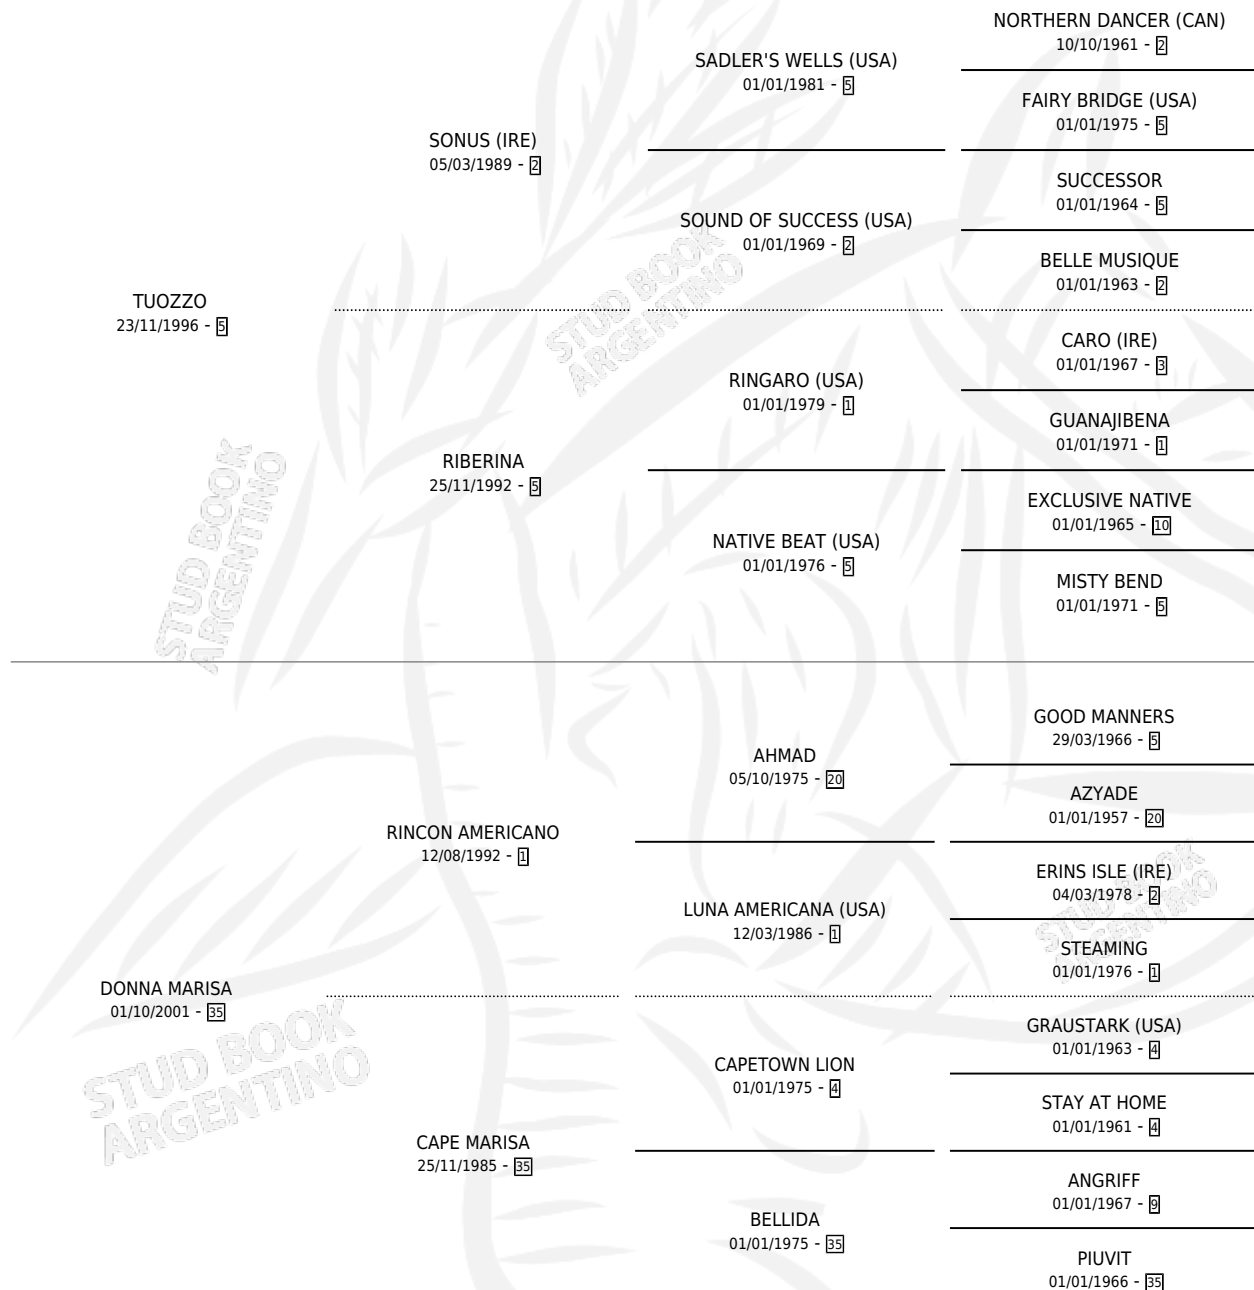

SAVAGE COLT

por TUOZZO y DONNA MARISA por RINCON AMERICANO

Argentina · Macho · Zaino · SP · 11/10/2007
Familia 35 · Volumen 39

ESTADO

TIPIFICACIÓN SANGUÍNEA	X
TIPIFICACIÓN POR ADN	✓
PASAPORTE	X
IDENTIFICACIÓN POR MICROCHIP	✓
REPRODUCTOR	X

Lugar de nacimiento: Soy Pepe
Criador: Soy Pepe

PEDIGREE