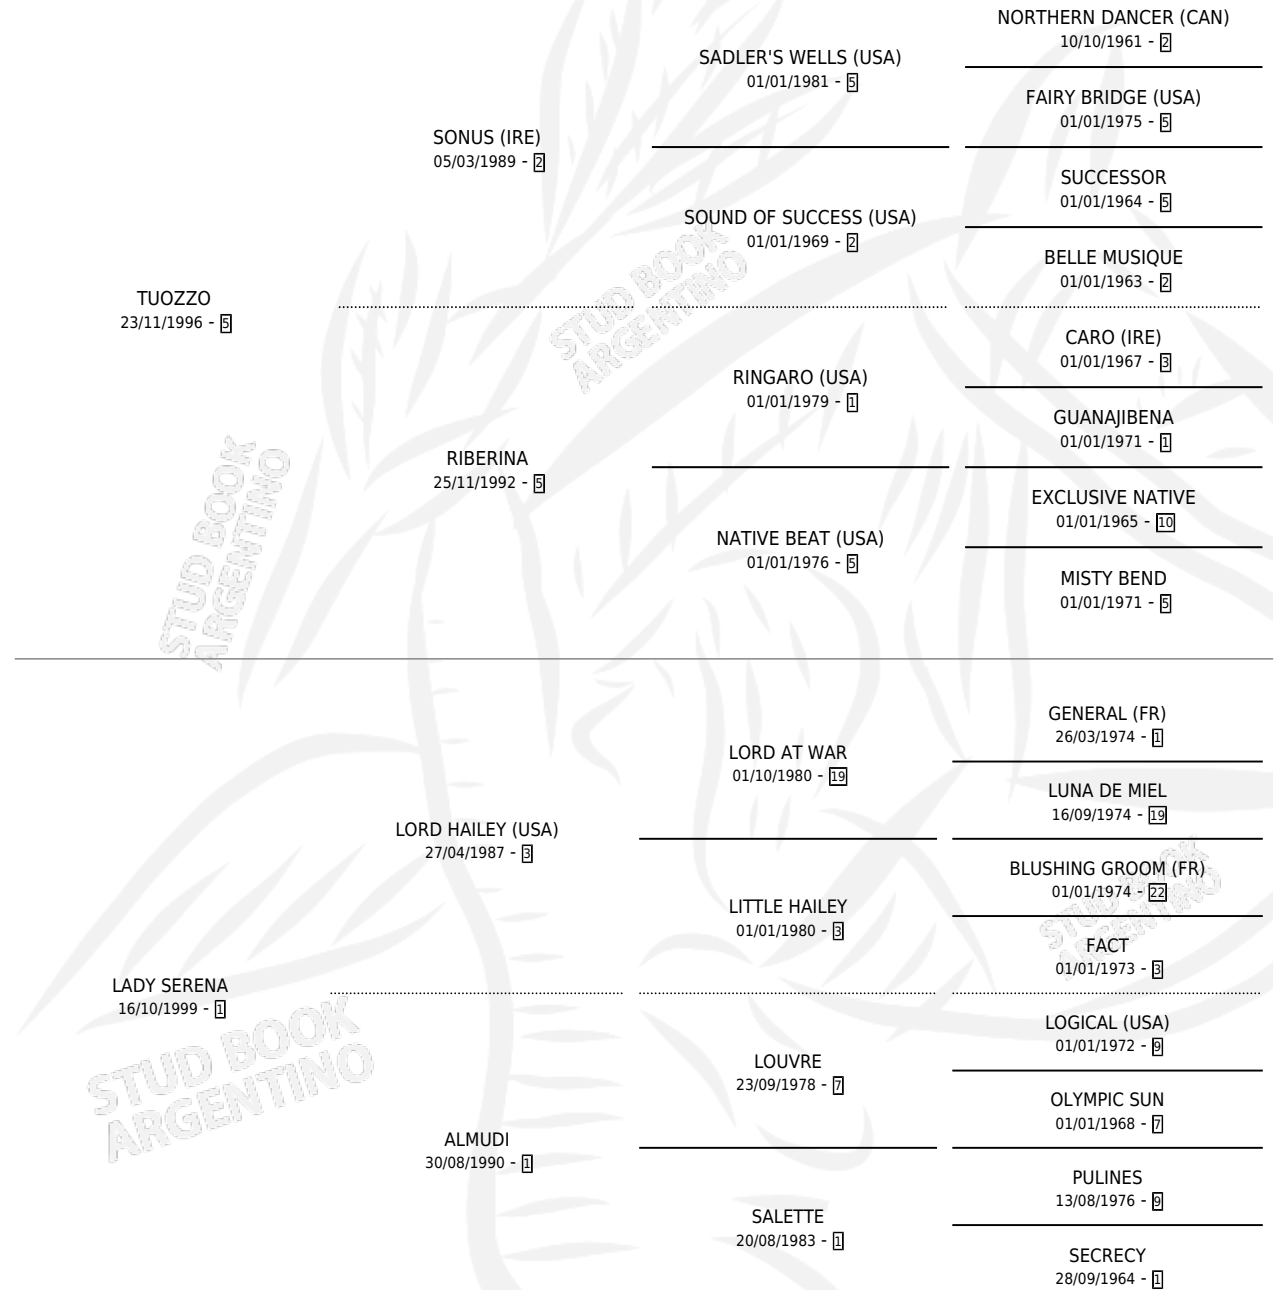

EL DOMUYO

por TUOZZO y LADY SERENA por LORD HAILEY (USA)

Argentina · Macho · Alazan · SP · 20/10/2007
Familia 1-n · Volumen 39

ESTADO

TIPIFICACIÓN SANGUÍNEA	X
TIPIFICACIÓN POR ADN	✓
PASAPORTE	X
IDENTIFICACIÓN POR MICROCHIP	X
REPRODUCTOR	X

Lugar de nacimiento: Soy Pepe

Criador: Soy Pepe

PEDIGREE

EL DOMUYO

Datos oficiales del Stud Book Argentino

Documento generado el 09/05/2026

studbook.org.ar