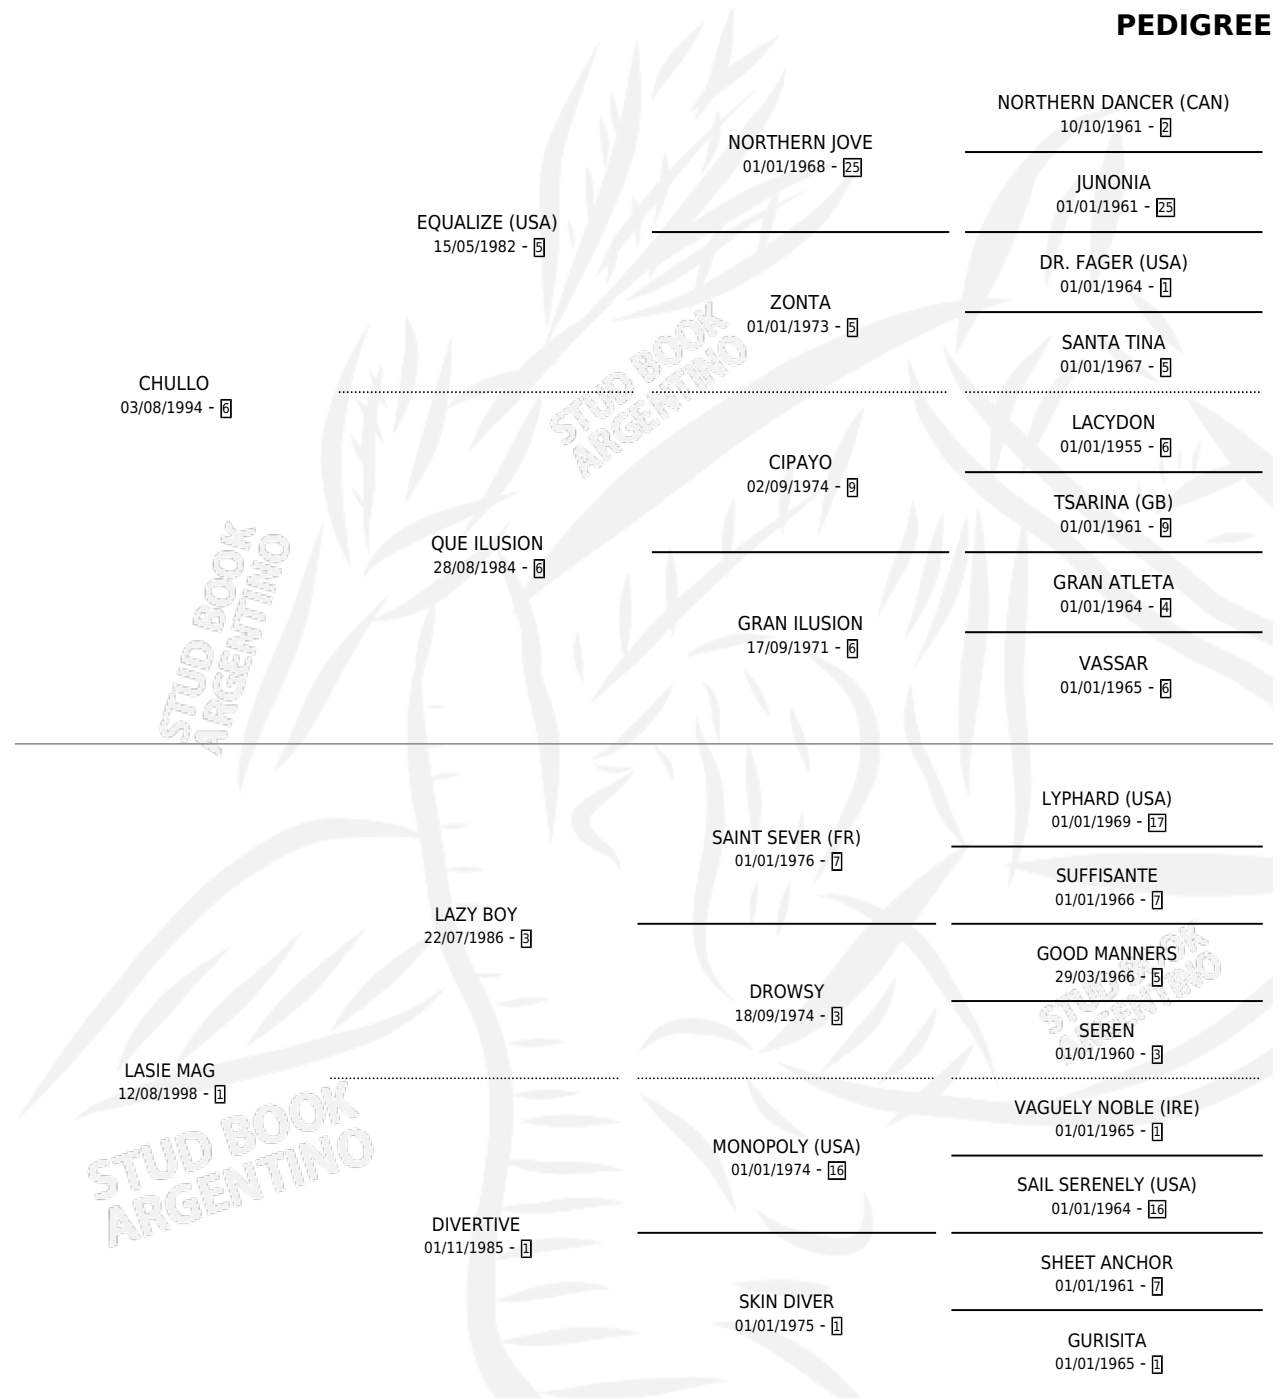

LABRADOR MAG

por CHULLO y LASIE MAG por LAZY BOY

Argentina · Macho · Alazan · SP · 19/10/2007
Familia 1-o · Volumen 39

ESTADO

TIPIFICACIÓN SANGUÍNEA	X
TIPIFICACIÓN POR ADN	✓
PASAPORTE	✓
IDENTIFICACIÓN POR MICROCHIP	X
REPRODUCTOR	X

Lugar de nacimiento: La Magdalena

Criador: Niciebe Hugo

PEDIGREE

CAMPAÑA

Solo carreras oficiales de Argentina

POR EDAD

EDAD	CC	1°	2°	3°	4°	5°	NP	CLC	CLG	CLCG1	CLGG1	IMPORTE	GANANCIA / CC
4 AÑOS	2	0	0	0	0	0	2	0	0	0	0	\$0	\$0
5 AÑOS	11	3	3	0	1	1	3	0	0	0	0	\$105,800	\$9,618
6 AÑOS	1	0	0	0	0	0	1	0	0	0	0	\$0	\$0
TOTALES	14	3	3	0	1	1	6	0	0	0	0	\$105,800	\$7,557
%		21.4%	21.4%	0.0%	7.1%	7.1%	42.9%	0.0%	0.0%	0.0%	0.0%		