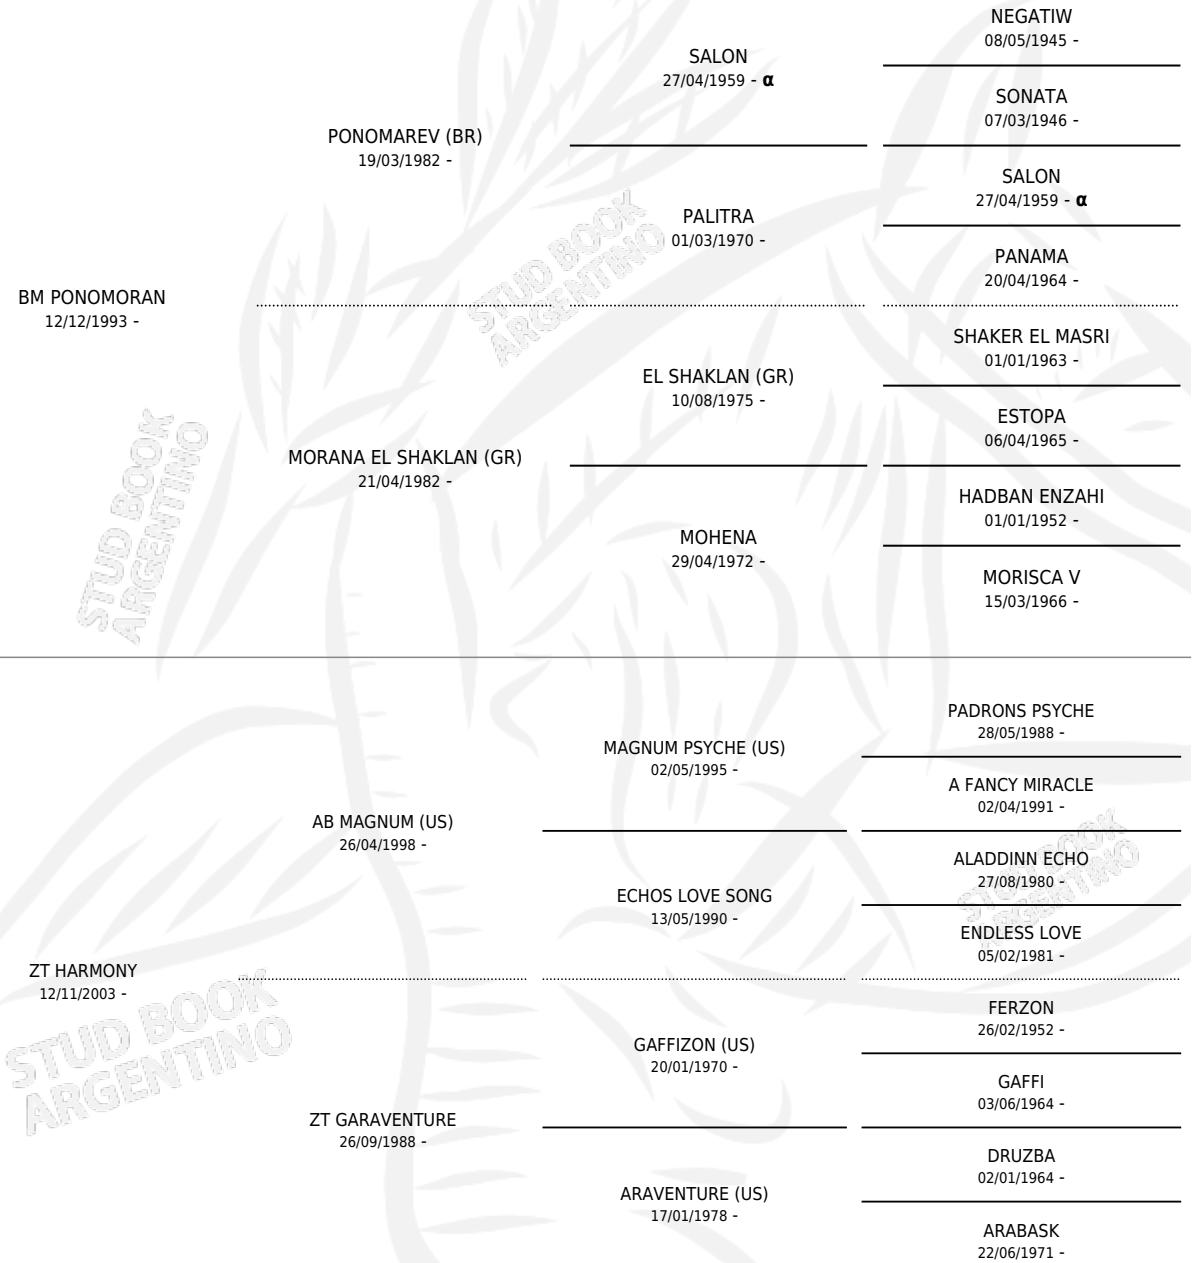

LL PRINCESA

por **BM PONOMORAN** y **ZT HARMONY** por **AB MAGNUM (US)**

PEDIGREE

Argentina · Hembra · Tordillo · AP · 27/08/2007
Familia · Volumen 39

ESTADO

TIPIFICACIÓN SANGUÍNEA	X
TIPIFICACIÓN POR ADN	✓
PASAPORTE	✓
IDENTIFICACIÓN POR MICROCHIP	X
REPRODUCTOR	✓

Lugar de nacimiento: El Dok
Criador: Cossini Alfredo Osvaldo

~

HIJOS

	MACHOS	HEMBRAS
3 NACIERON	3	0
SIN ACTUACIONES		

INBREEDING : α

S

mientos 3 / Efectividad 60.00%

PADRILLO	PRODUCTO	CRIADOR	1ER SERVICIO	ÚLTIMO SERVICIO
MARTAH LA ABU JFN MARIISIY	Ø		20/11/2017	22/11/2017
LA PRINCESA JFN MARIISIY	RAMSES LA ABU (M T, 21/11/2016)	LA ABU	29/12/2015	31/12/2015
Datos oficiales del Stud Book Argentino Documento generado el 05/05/2026 JFN MARIISIY	Ø		04/10/2013	07/10/2013
JFN MARIISIY studbook.org.ar	AMIR LA ABU (M T, 25/11/2012)	LA ABU	02/01/2012	02/01/2012
JFN MARIISIY	MARPRINCE LA ABU (M A, 03/09/2011)	LA ABU	30/09/2010	02/10/2010