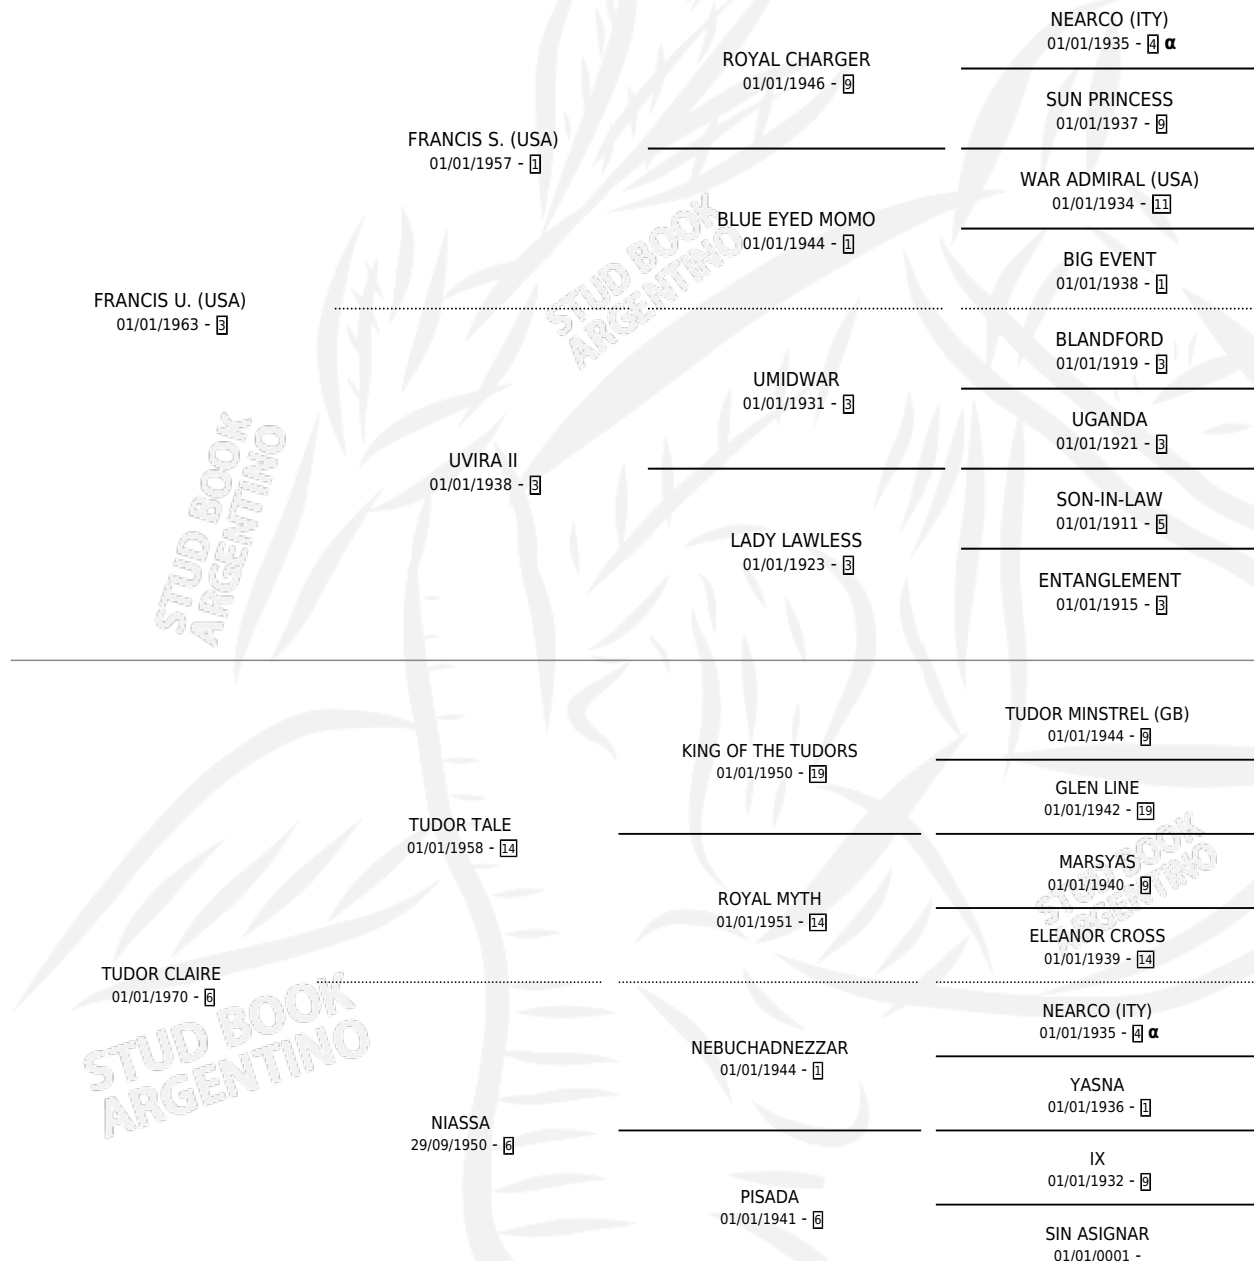

FRANCIS CLAIRE

PEDIGREE

por FRANCIS U. (USA) y TUDOR CLAIRE por TUDOR TALE

Argentina · Hembra · Zaino Colorado · SP · 01/01/1975
Familia 6-f · Volumen 29

ESTADO

TIPIFICACIÓN SANGUÍNEA	X
TIPIFICACIÓN POR ADN	X
PASAPORTE	X
IDENTIFICACIÓN POR MICROCHIP	X
REPRODUCTOR	✓

Lugar de nacimiento: Campo particular

Criador: Sin dato

~

HIJOS

	MACHOS	HEMBRAS
2 NACIERON	1	1
1 CORRIERON	1	0
1 GANARON	1	0

0 GANADORES **CL** **0** GANADORES **GR** **0** GANADORES **G1**

INBREEDING : α

CAMPAÑA

Solo carreras oficiales de Argentina

POR EDAD

EDAD	CC	1°	2°	3°	4°	5°	NP	CLC	CLG	CLCG1	CLGG1	IMPORTE	GANANCIA / CC
5 AÑOS	2	2	0	0	0	0	0	0	0	0	0	\$0	\$0
TOTALES	2	2	0	0	0	0	0	0	0	0	0	\$0	\$0
%		100%	0.0%	0.0%	0.0%	0.0%	0.0%	0.0%	0.0%	0.0%	0.0%		