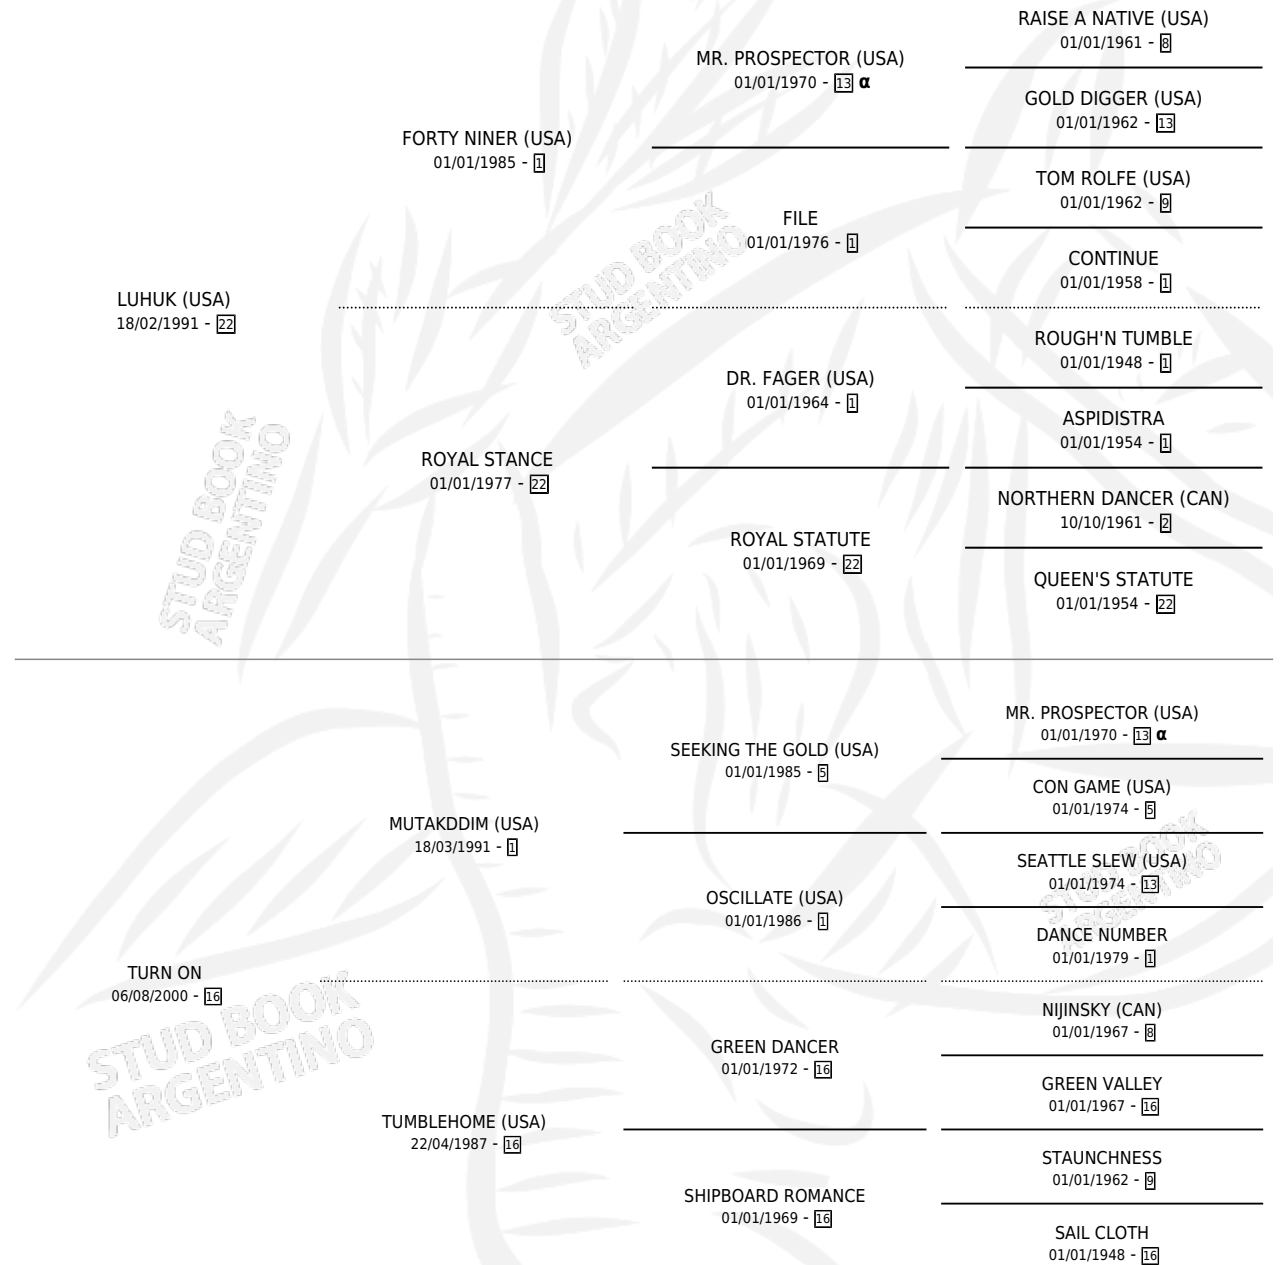

TONY MANERO

por LUHUK (USA) y TURN ON por MUTAKDDIM (USA)

Argentina · Macho · Alazan Tostado · SP · 08/10/2007
Familia 16-c · Volumen 39

ESTADO

| | |
|------------------------------|---|
| TIPIFICACIÓN SANGUÍNEA | X |
| TIPIFICACIÓN POR ADN | ✓ |
| PASAPORTE | ✓ |
| IDENTIFICACIÓN POR MICROCHIP | X |
| REPRODUCTOR | X |

Lugar de nacimiento: La Quebrada

Criador: La Quebrada

PEDIGREE

INBREEDING : α

EXPORTACIÓN / IMPORTACIÓN

| FECHA | MOVIMIENTO | PAÍS |
|------------|------------|------|
| 24/02/2010 | EXPORTADO | PERU |

TONY MANERO