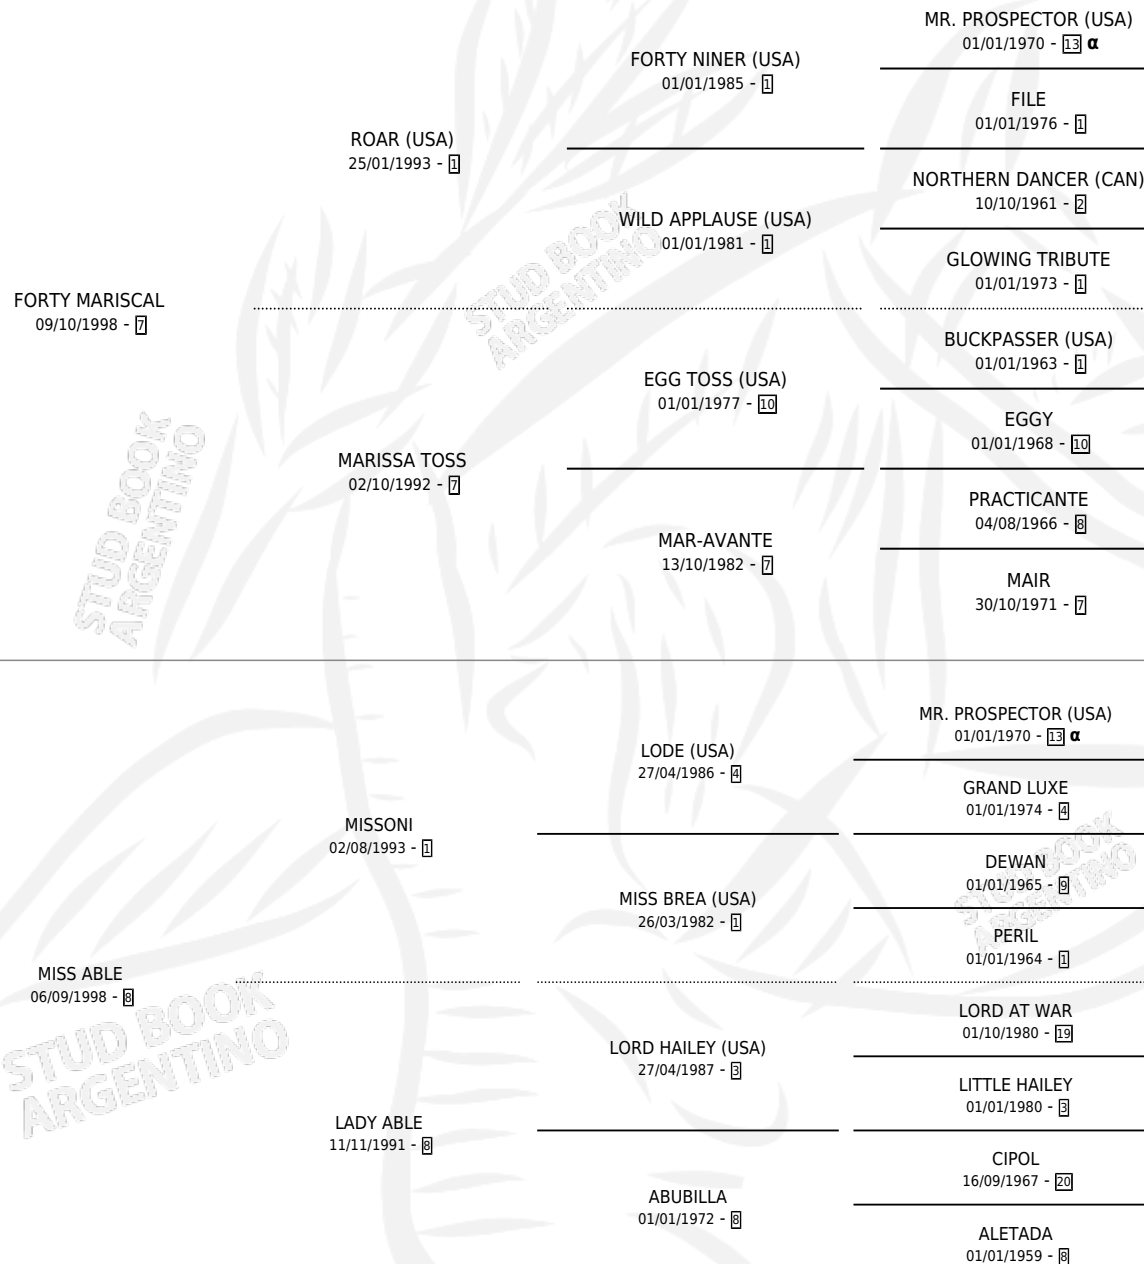

LA VELENSE

por FORTY MARISCAL y MISS ABLE por MISSONI

Argentina · Hembra · Zaino · SP · 04/11/2007
Familia 8-j · Volumen 39

ESTADO

TIPIFICACIÓN SANGUÍNEA	X
TIPIFICACIÓN POR ADN	✓
PASAPORTE	✓
IDENTIFICACIÓN POR MICROCHIP	✓
REPRODUCTOR	✓

Lugar de nacimiento: Los Prados

Criador: Cejas Julio Cesar

~

HIJOS

	MACHOS	HEMBRAS
2 NACIERON	1	1
SIN ACTUACIONES		

PEDIGREE

INBREEDING : α