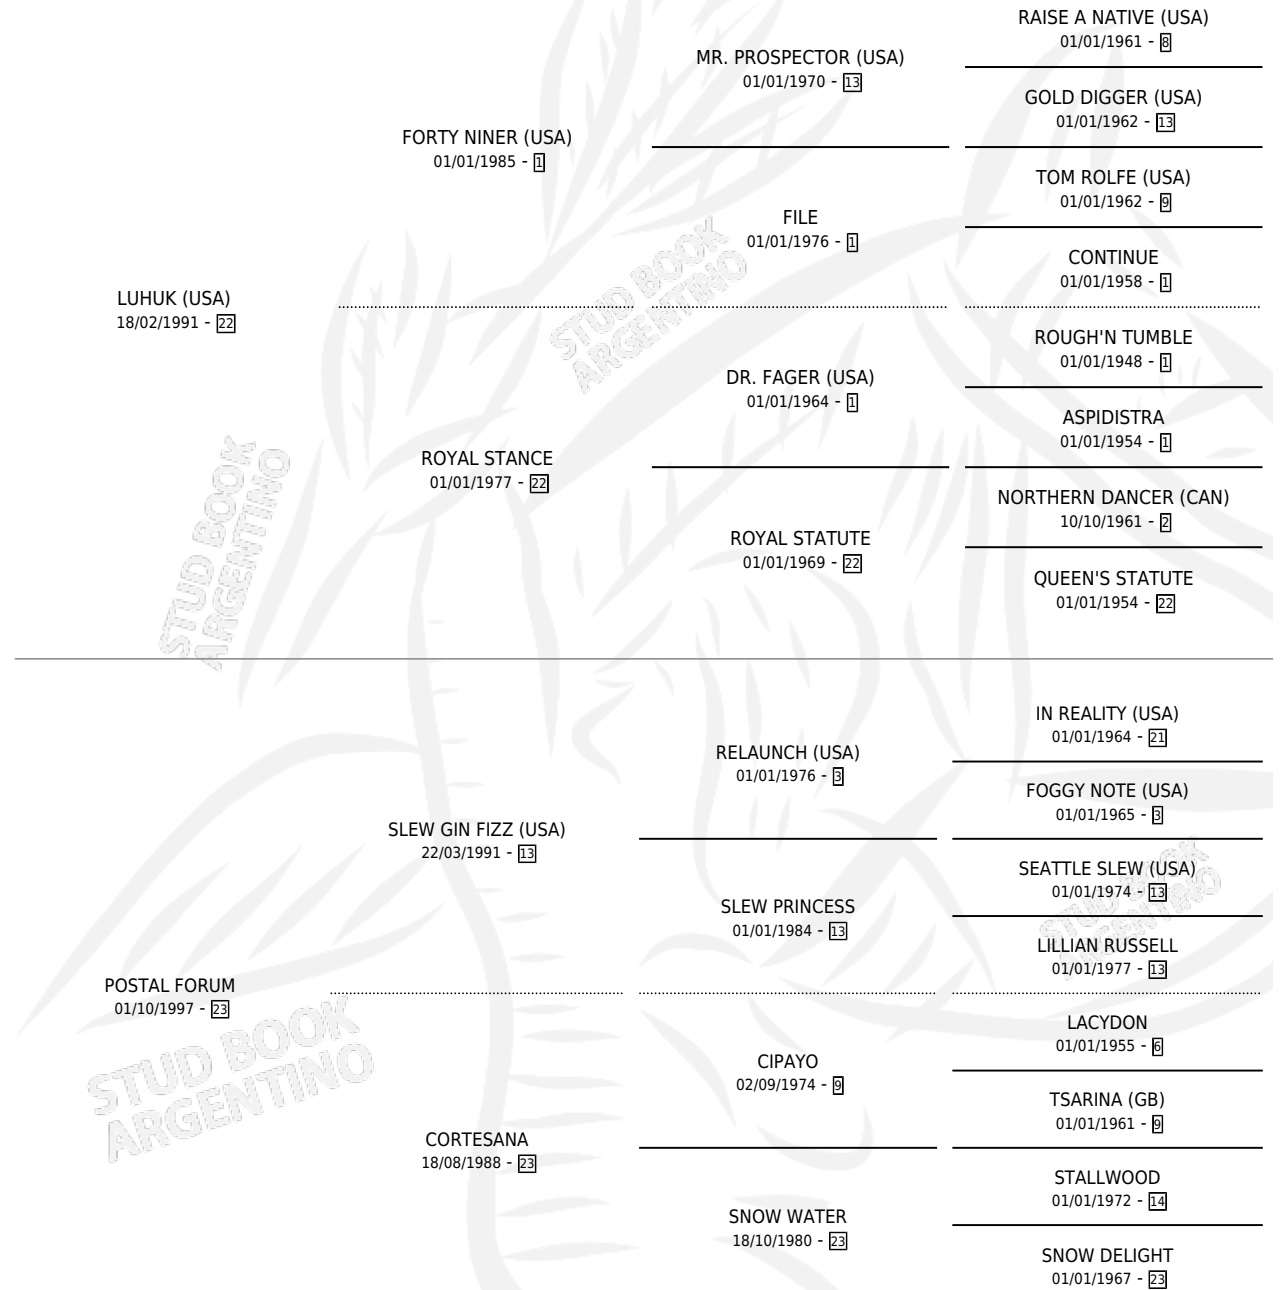

LUK POSTAL

por LUHUK (USA) y POSTAL FORUM por SLEW GIN FIZZ (USA)

Argentina · Hembra · Zaino Doradillo · SP · 23/10/2007
Familia 23-a · Volumen 39

ESTADO

TIPIFICACIÓN SANGUÍNEA	X
TIPIFICACIÓN POR ADN	✓
PASAPORTE	✓
IDENTIFICACIÓN POR MICROCHIP	✓
REPRODUCTOR	X

Lugar de nacimiento: David
Criador: Sin dato

PEDIGREE

LUK POSTAL

Datos oficiales del Stud Book Argentino

Documento generado el 05/05/2026

studbook.org.ar